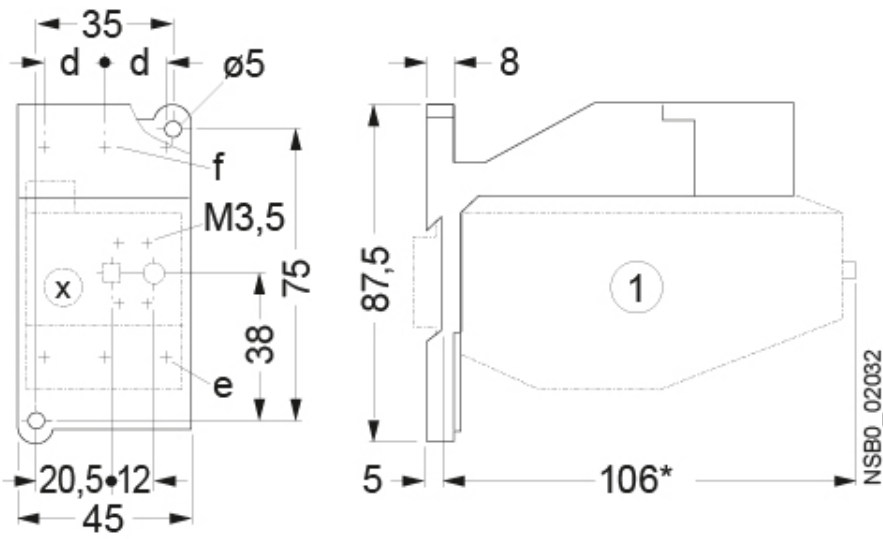

CES-AD-RT2

Особенности

Артикул	004646615
Наименование	CES-AD-RT2
Вес	.132
Группа	Контакты силовые СЕМ
Для использования с	CES-RT2
Количество NC контактов	Accessories CES
Аксессуары	Адаптер для монтажа теплового реле на шину TH35
Серия	Аксессуары CES

[Веб-страница продукта](#) 

Другая документация

[Технические данные](#)

Габаритные размеры

	d	e	f
CES-RT2 % CES-AD-RT2	18.5	M5	M5