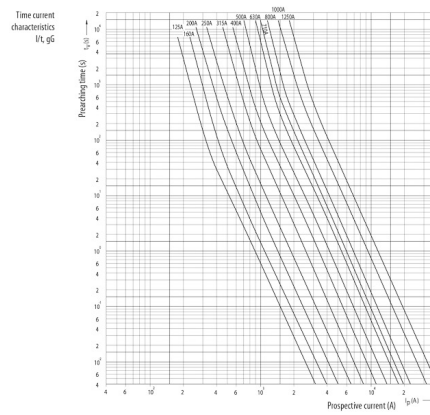

Веб-страница продукта 

Другая документация

Технические данные
3D Model

ETIM международная спецификация

Конструктивный размер	NH4a
Номинальное напряжение переменного тока	500

Технические характеристики

Токо - временные характеристики

Габаритные размеры

	A	B	C	D	E	F	G	H	I	J	K	
NV00C	79	53	47	35	15	21	52	7,5			6	kombi
NV00C I	79	53	47	35	15	21	52	7,5			6	kombi
NV00	79	53	47	35	15	28	56	12			6	kombi
NV00 I	79	53	47	35	15	28	56	12			6	kombi
NV0	125	68	65	35	15	28	56	12			6	kombi
NV1C	135	68	65	40	15	28	61	12			6	kombi
NV1C I	135	68	65	40	15	28	61	12			6	kombi
NV1	135	72	65	40	20	46	65	14			6	kombi
NV1 I	135	72	65	40	20	46	65	14			6	kombi
NV2C	150	72	65	48	20	46	73	14			6	kombi
NV2C I	150	72	65	48	20	46	73	14			6	kombi
NV2	150	72	65	48	26	54	73	14			6	kombi
NV2 I	150	72	65	48	26	54	73	14			6	kombi
NV3C	150	72	65	60	26	54	84	14			6	kombi
NV3	150	72	65	60	33	65	84	14			6	kombi
NV4	200	75	66	87	50	100	121	24	150	16	8	
NV4a	200	99	87	85	50	95	121	27			6	
NV4a SI*	200	99	87	85	50	95	121	27			6	
NV1/1000V	155	90	87	40	20	45	59	9			6	