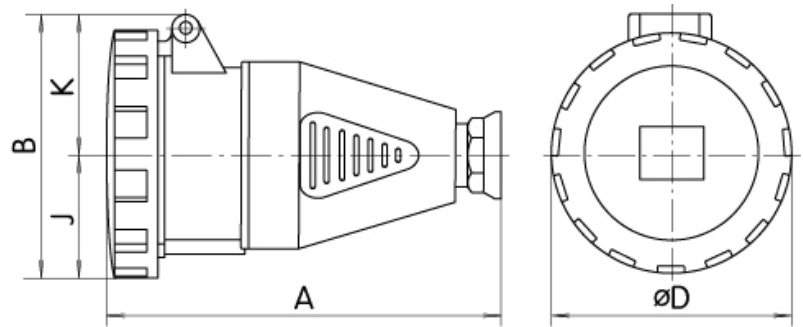

ESH 1632

Особенности

Артикул	004482006
Наименование	ESH 1632
Вес	.178
Группа	Силовые разъемы IP67
Назначение	Розетка кабельная IP67
Номинальный ток	16
Номинальное напряжение (V)	230
Количество полюсов	2+PE
ip защита	IP67
Тип розетка вилка	Подключение розетки

Веб-страница продукта

Другая документация

Технические данные

ETIM международная спецификация

Ввод кабеля	Gland nut
Количество полюсов	2+PE
Материал	Пластик
IEC ток	16A
Ток для UL версии	A
Присоединение кабеля	Винтовое
Угол вилки	Прямой (-ая)
Степень защиты (IP)	IP67
Для вооруженных сил	
Ориентация вилки (по циферблату часов)	6h
Цвет	Синий
Напряжение	230 V (50+60 Hz) blue

Габаритные размеры

	A	B	øD	J	K	Pg
ESH 1632	136	78,5	70	35	43,5	16
ESH 1643	142	85,5	78	39	46,5	16
ESH 1653	145	92,5	87	43,5	49	16
ESH 3232	166	101,5	93	46,5	55	21
ESH 3243	166	101,5	93	46,5	55	21
ESH 3253	168	108	100	50	58	21
ESH 6343	224	-	113	196	-	29