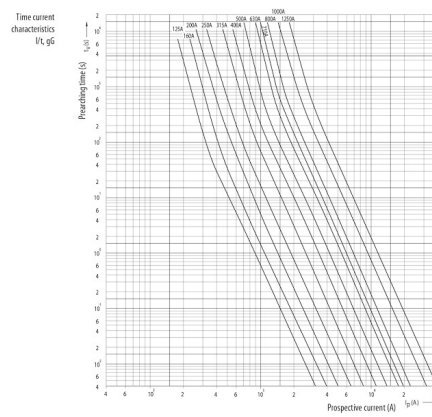

Веб-страница продукта

Другая документация

CE сертификат
Технические данные

ETIM международная спецификация

Конструктивный размер	NH0
Номинальное напряжение переменного тока	400

Технические характеристики

Токо - временные характеристики

Габаритные размеры

	A	B	C	D	E	F	G	H	I	J	K	
NV00C	79	53	47	35	15	21	52	7,5			6	kombi
NV00C I	79	53	47	35	15	21	52	7,5			6	kombi
NV00	79	53	47	35	15	28	56	12			6	kombi
NV00 I	79	53	47	35	15	28	56	12			6	kombi
NV0	125	68	65	35	15	28	56	12			6	kombi
NV1C	135	68	65	40	15	28	61	12			6	kombi
NV1C I	135	68	65	40	15	28	61	12			6	kombi
NV1	135	72	65	40	20	46	65	14			6	kombi
NV1 I	135	72	65	40	20	46	65	14			6	kombi
NV2C	150	72	65	48	20	46	73	14			6	kombi
NV2C I	150	72	65	48	20	46	73	14			6	kombi
NV2	150	72	65	48	26	54	73	14			6	kombi
NV2 I	150	72	65	48	26	54	73	14			6	kombi
NV3C	150	72	65	60	26	54	84	14			6	kombi
NV3	150	72	65	60	33	65	84	14			6	kombi
NV4	200	75	66	87	50	100	121	24	150	16	8	
NV4a	200	99	87	85	50	95	121	27			6	
NV4a SI*	200	99	87	85	50	95	121	27			6	
NV1/1000V	155	90	87	40	20	45	59	9			6	