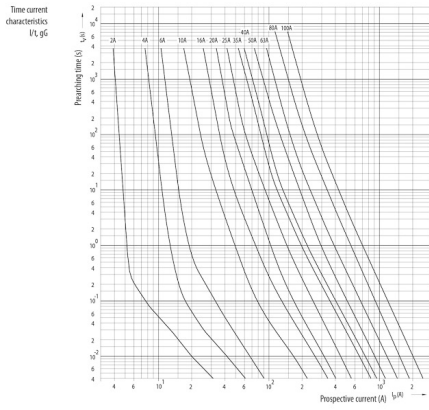

Веб-страница продукта

Другая документация

CE сертификат
Технические данные

ETIM международная спецификация

Конструктивный размер	NH0
Номинальное напряжение переменного тока	400

Технические характеристики

Токо - временные характеристики

Габаритные размеры

	A	B	C	D	E	F	G	H	I	J	K	
NV00C	79	53	47	35	15	21	52	7,5			6	kombi
NV00C I	79	53	47	35	15	21	52	7,5			6	kombi
NV00	79	53	47	35	15	28	56	12			6	kombi
NV00 I	79	53	47	35	15	28	56	12			6	kombi
NV0	125	68	65	35	15	28	56	12			6	kombi
NV1C	135	68	65	40	15	28	61	12			6	kombi
NV1C I	135	68	65	40	15	28	61	12			6	kombi
NV1	135	72	65	40	20	46	65	14			6	kombi
NV1 I	135	72	65	40	20	46	65	14			6	kombi
NV2C	150	72	65	48	20	46	73	14			6	kombi
NV2C I	150	72	65	48	20	46	73	14			6	kombi
NV2	150	72	65	48	26	54	73	14			6	kombi
NV2 I	150	72	65	48	26	54	73	14			6	kombi
NV3C	150	72	65	60	26	54	84	14			6	kombi
NV3	150	72	65	60	33	65	84	14			6	kombi
NV4	200	75	66	87	50	100	121	24	150	16	8	
NV4a	200	99	87	85	50	95	121	27			6	
NV4a SI*	200	99	87	85	50	95	121	27			6	
NV1/1000V	155	90	87	40	20	45	59	9			6	