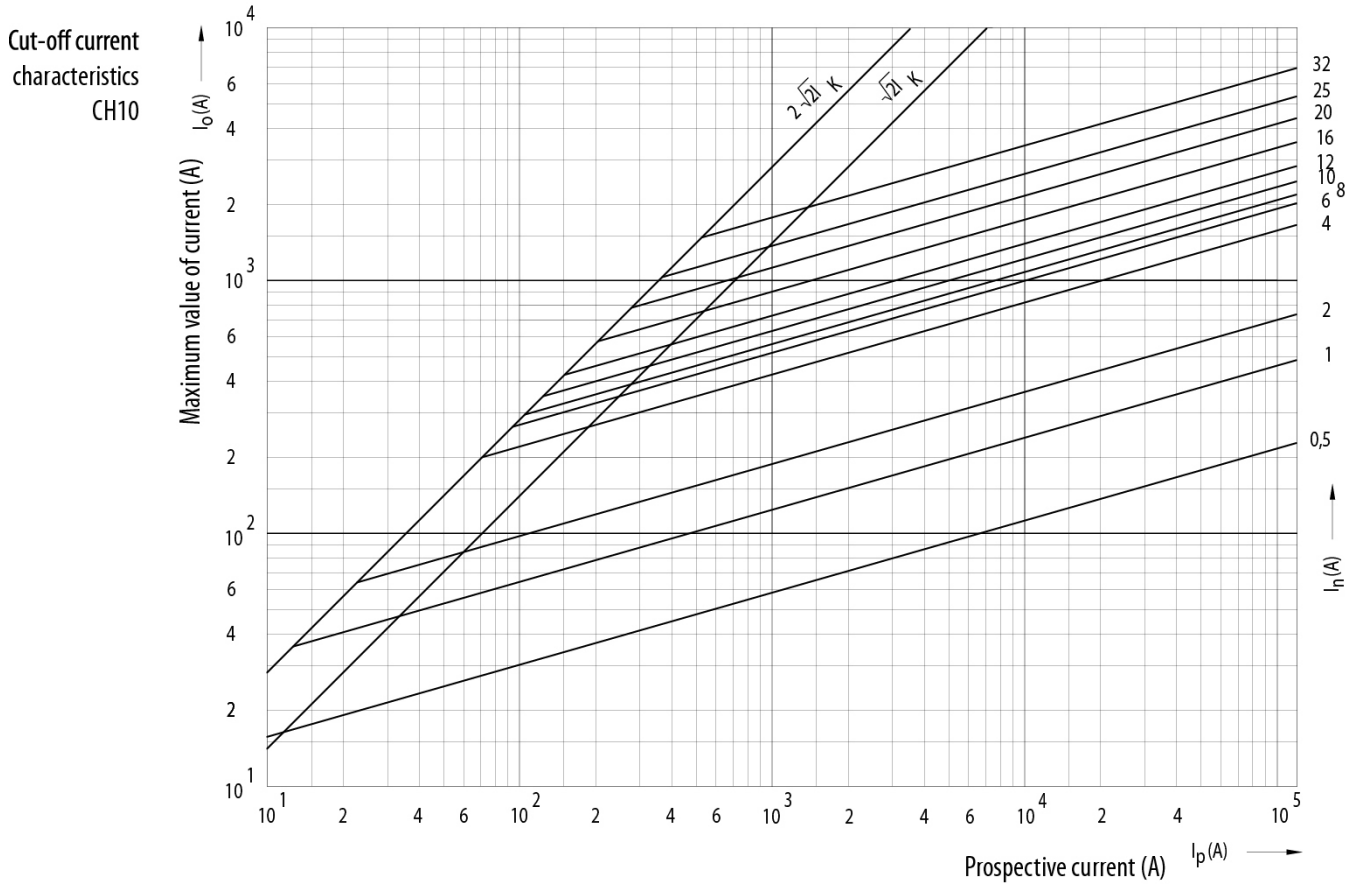

CH10x38 gG 2A/500V

Особенности

Артикул	002620001
Наименование	CH10x38 gG 2A/500V
Вес	7.6
Группа	Цилиндрические предохранители gG
Группа 1	CH Низковольтные предохранители цилиндрические
Характеристика	gG
Номинальное напряжение ac (V)	500
Номинальный ток	2
Тип	CH
Типоразмер	CH10
Отключающая способность ac (kA)	100
Размеры	10X38

Веб-страница продукта 

Другая документация

CE сертификат
Технические данные

ETIM международная спецификация

Номинальный ток	2A
Размер	10x38 mm
Номинальное напряжение	AC 500/600 V
С бойком/с ударником	

Характеристики токов отключения

Технические характеристики

Токо - временные характеристики

Time current characteristics I/t, gG CH10

Габаритные размеры

	a	$b_{\text{max.}}$	c	$d_{\text{min.}}$	r
8 x 32	$31,5 \pm 0,5$	6,7	$8,5 \pm 0,1$	4	$1 \pm 0,5$
10 x 38	$38,0 \pm 0,6$	10,5	$10,3 \pm 0,1$	6	$1,5 \pm 0,5$
14 x 51	$51,0 + 0,6 / -1$	13,8	$14,3 \pm 0,1$	7,5	± 1
22 x 58	$58,0 + 0,1$	16,2	$22,2 \pm 0,1$	11	± 1