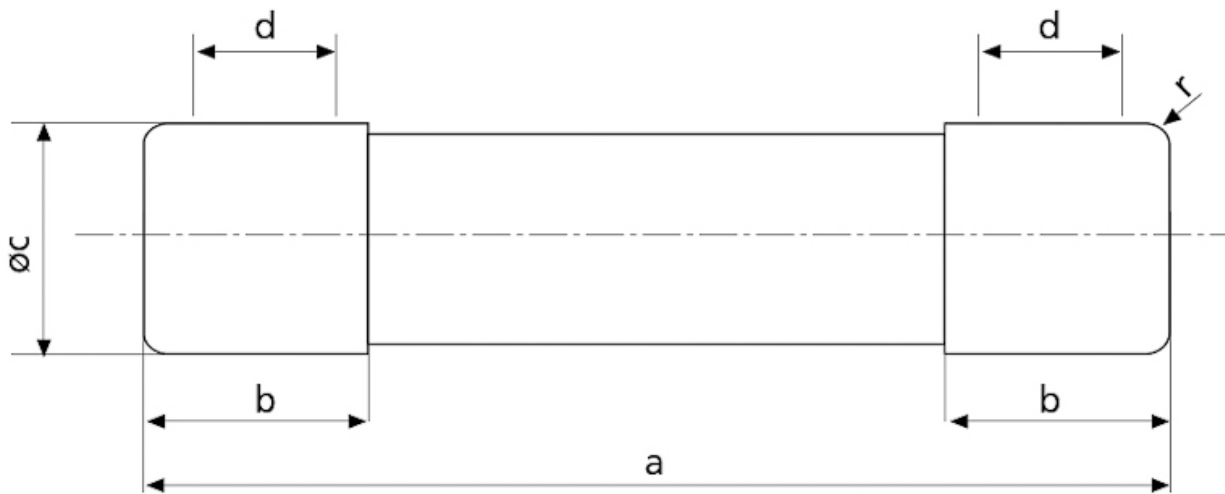

CH10x38 gG 2A/500V

Особенности

Артикул	002620001
Наименование	CH10x38 gG 2A/500V
Вес	7.6
Группа	Цилиндрические предохранители gG
Группа 1	CH Низковольтные предохранители цилиндрические
Характеристика	gG
Номинальное напряжение ac (V)	500
Номинальный ток	2
Тип	CH
Типоразмер	CH10
Отключающая способность ac (kA)	100
Размеры	10X38

Веб-страница продукта 

Другая документация

CE сертификат
Технические данные

ETIM международная спецификация

Номинальный ток	2A
Размер	10x38 mm
Номинальное напряжение	AC 500/600 V
С бойком/с ударником	

Характеристики токов отключения

Технические характеристики

Токо - временные характеристики

Time current characteristics I/t, gG CH10

Габаритные размеры

	a	$b_{\text{max.}}$	c	$d_{\text{min.}}$	r
8 x 32	$31,5 \pm 0,5$	6,7	$8,5 \pm 0,1$	4	$1 \pm 0,5$
10 x 38	$38,0 \pm 0,6$	10,5	$10,3 \pm 0,1$	6	$1,5 \pm 0,5$
14 x 51	$51,0 + 0,6 / -1$	13,8	$14,3 \pm 0,1$	7,5	± 1
22 x 58	$58,0 + 0,1$	16,2	$22,2 \pm 0,1$	11	± 1