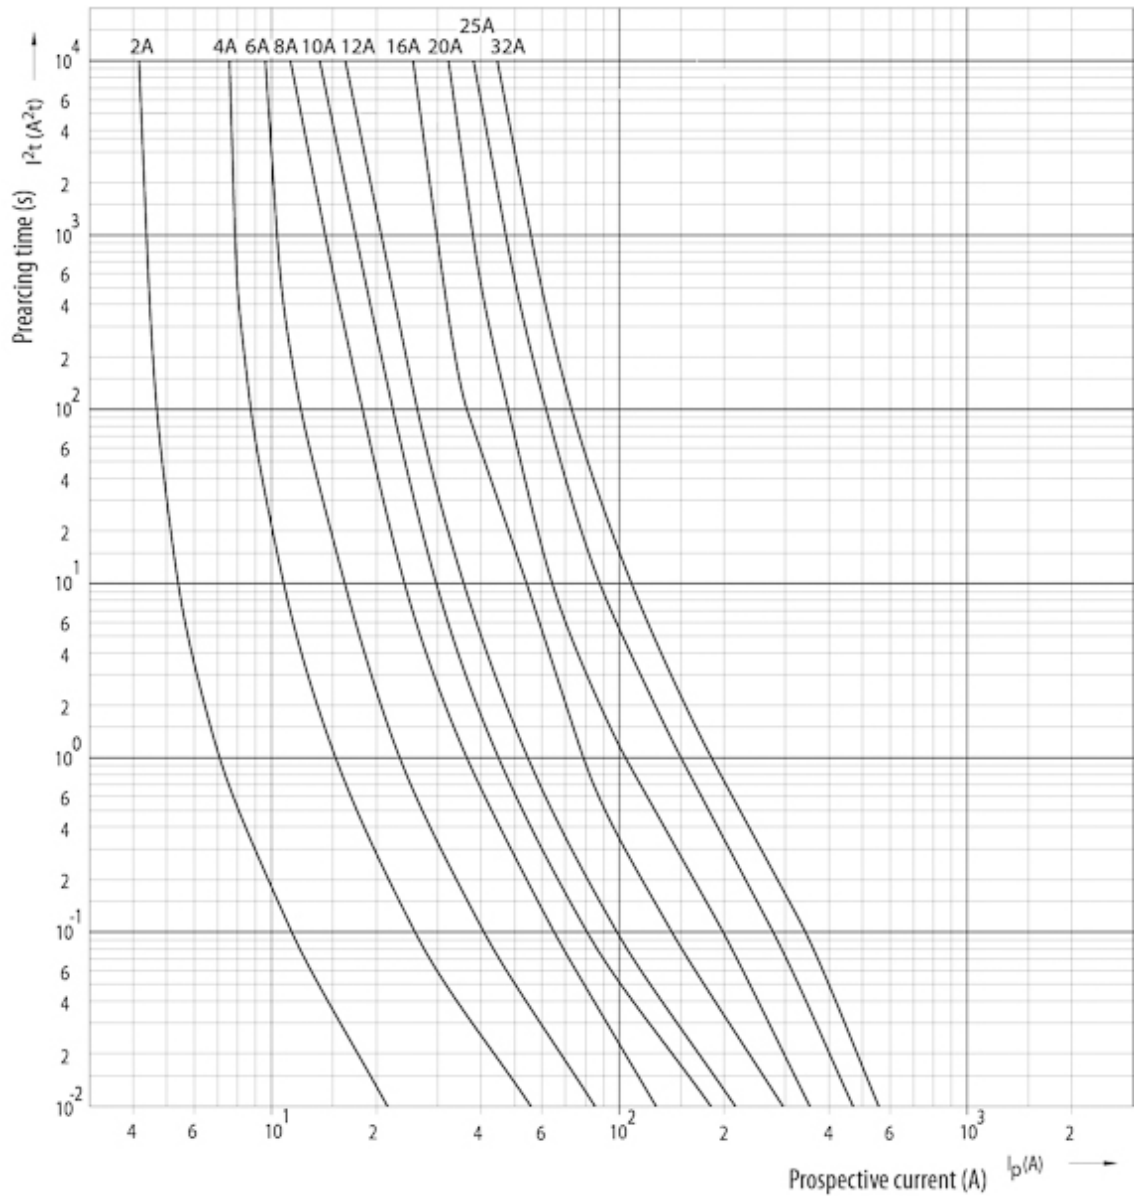

CH10x38 gG 2A/500V

Особенности

Артикул	002620001
Наименование	CH10x38 gG 2A/500V
Вес	7.6
Группа	Цилиндрические предохранители gG
Группа 1	CH Низковольтные предохранители цилиндрические
Характеристика	gG
Номинальное напряжение ac (V)	500
Номинальный ток	2
Тип	CH
Типоразмер	CH10
Отключающая способность ac (kA)	100
Размеры	10X38

Веб-страница продукта 

Другая документация

CE сертификат
Технические данные

ETIM международная спецификация

Номинальный ток	2A
Размер	10x38 mm
Номинальное напряжение	AC 500/600 V
С бойком/с ударником	

Характеристики токов отключения

Технические характеристики

Токо - временные характеристики

Time current characteristics I/t, gG CH10

Габаритные размеры

	a	$b_{\text{max.}}$	c	$d_{\text{min.}}$	r
8 x 32	$31,5 \pm 0,5$	6,7	$8,5 \pm 0,1$	4	$1 \pm 0,5$
10 x 38	$38,0 \pm 0,6$	10,5	$10,3 \pm 0,1$	6	$1,5 \pm 0,5$
14 x 51	$51,0 + 0,6 / -1$	13,8	$14,3 \pm 0,1$	7,5	± 1
22 x 58	$58,0 + 0,1$	16,2	$22,2 \pm 0,1$	11	± 1