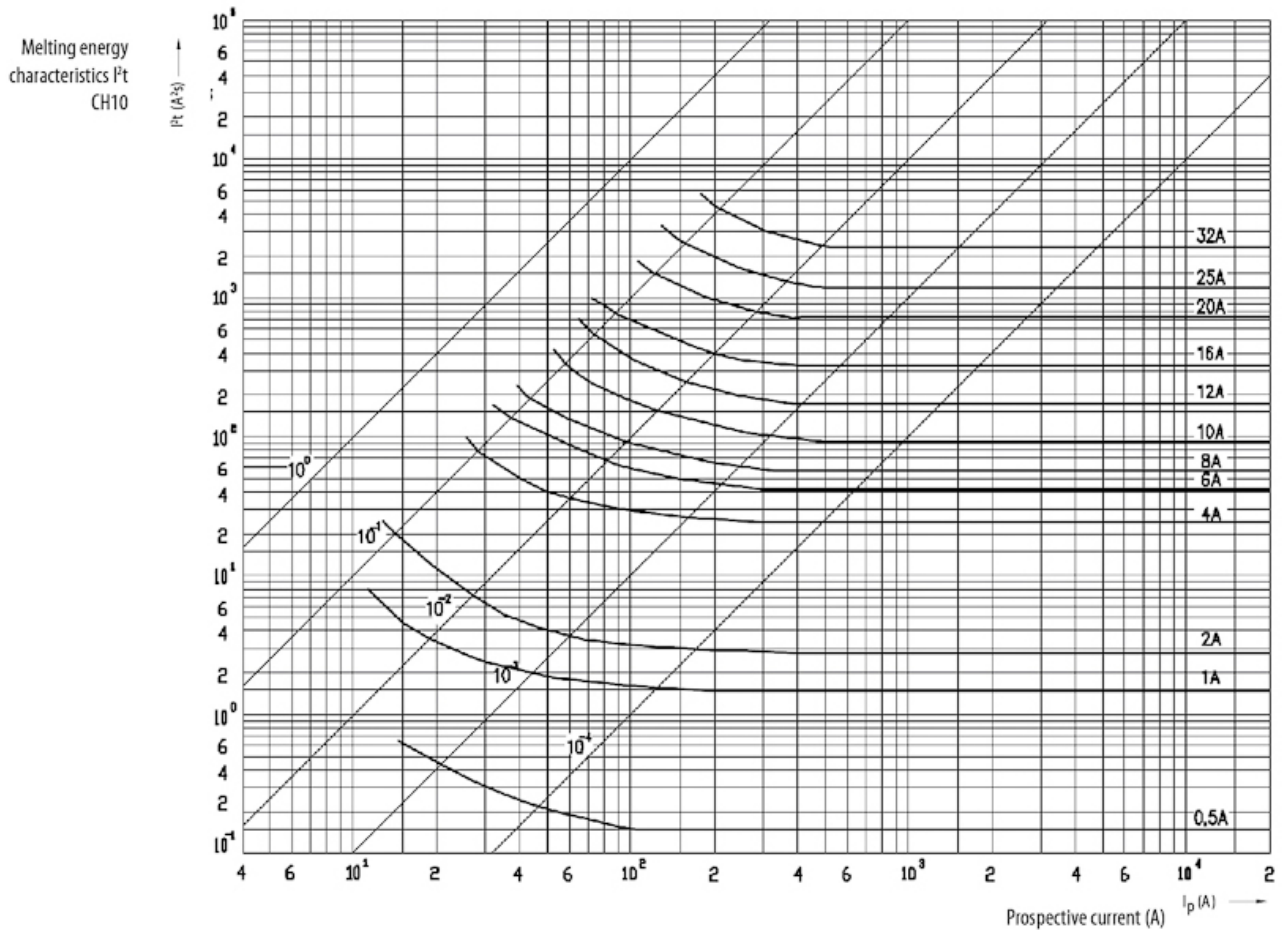

CH10x38 gG 2A/500V

Особенности

Артикул	002620001
Наименование	CH10x38 gG 2A/500V
Вес	7.6
Группа	Цилиндрические предохранители gG
Группа 1	CH Низковольтные предохранители цилиндрические
Характеристика	gG
Номинальное напряжение ac (V)	500
Номинальный ток	2
Тип	CH
Типоразмер	CH10
Отключающая способность ac (kA)	100
Размеры	10X38

Веб-страница продукта 

Другая документация

CE сертификат
Технические данные

ETIM международная спецификация

Номинальный ток	2A
Размер	10x38 mm
Номинальное напряжение	AC 500/600 V
С бойком/с ударником	

Характеристики токов отключения

Технические характеристики

Токо - временные характеристики

Time current characteristics I/t, gG CH10

Габаритные размеры

	a	$b_{\text{max.}}$	c	$d_{\text{min.}}$	r
8 x 32	$31,5 \pm 0,5$	6,7	$8,5 \pm 0,1$	4	$1 \pm 0,5$
10 x 38	$38,0 \pm 0,6$	10,5	$10,3 \pm 0,1$	6	$1,5 \pm 0,5$
14 x 51	$51,0 + 0,6 / -1$	13,8	$14,3 \pm 0,1$	7,5	± 1
22 x 58	$58,0 + 0,1$	16,2	$22,2 \pm 0,1$	11	± 1