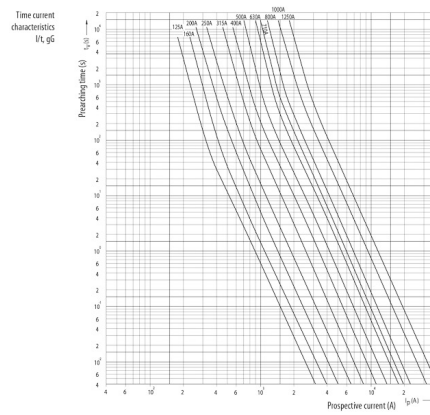

Токо - временные характеристики

Габаритные размеры

	A	B	C	D	E	F	G	H	I	J	K	
NV00C	79	53	47	35	15	21	52	7,5			6	kombi
NV00C I	79	53	47	35	15	21	52	7,5			6	kombi
NV00	79	53	47	35	15	28	56	12			6	kombi
NV00 I	79	53	47	35	15	28	56	12			6	kombi
NV0	125	68	65	35	15	28	56	12			6	kombi
NV1C	135	68	65	40	15	28	61	12			6	kombi
NV1C I	135	68	65	40	15	28	61	12			6	kombi
NV1	135	72	65	40	20	46	65	14			6	kombi
NV1 I	135	72	65	40	20	46	65	14			6	kombi
NV2C	150	72	65	48	20	46	73	14			6	kombi
NV2C I	150	72	65	48	20	46	73	14			6	kombi
NV2	150	72	65	48	26	54	73	14			6	kombi
NV2 I	150	72	65	48	26	54	73	14			6	kombi
NV3C	150	72	65	60	26	54	84	14			6	kombi
NV3	150	72	65	60	33	65	84	14			6	kombi
NV4	200	75	66	87	50	100	121	24	150	16	8	
NV4a	200	99	87	85	50	95	121	27			6	
NV4a SI*	200	99	87	85	50	95	121	27			6	
NV1/1000V	155	90	87	40	20	45	59	9			6