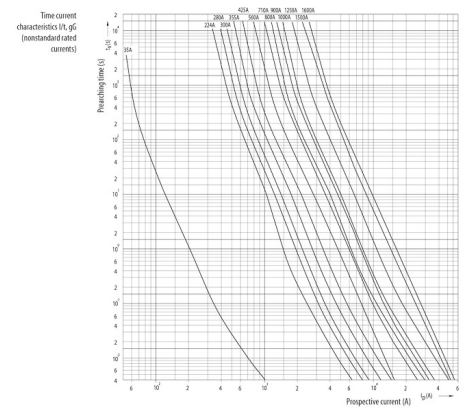

Веб-страница продукта

Другая документация

Технические данные
3D Model

ETIM международная спецификация

Конструктивный размер	NH2
Номинальное напряжение переменного тока	400

Технические характеристики

Токо - временные характеристики

Габаритные размеры

	A	B	C	D	E	F	G	H	I	J	K	
NV00C	79	53	47	35	15	21	52	7,5			6	kombi
NV00C I	79	53	47	35	15	21	52	7,5			6	kombi
NV00	79	53	47	35	15	28	56	12			6	kombi
NV00 I	79	53	47	35	15	28	56	12			6	kombi
NV0	125	68	65	35	15	28	56	12			6	kombi
NV1C	135	68	65	40	15	28	61	12			6	kombi
NV1C I	135	68	65	40	15	28	61	12			6	kombi
NV1	135	72	65	40	20	46	65	14			6	kombi
NV1 I	135	72	65	40	20	46	65	14			6	kombi
NV2C	150	72	65	48	20	46	73	14			6	kombi
NV2C I	150	72	65	48	20	46	73	14			6	kombi
NV2	150	72	65	48	26	54	73	14			6	kombi
NV2 I	150	72	65	48	26	54	73	14			6	kombi
NV3C	150	72	65	60	26	54	84	14			6	kombi
NV3	150	72	65	60	33	65	84	14			6	kombi
NV4	200	75	66	87	50	100	121	24	150	16	8	
NV4a	200	99	87	85	50	95	121	27			6	
NV4a SI*	200	99	87	85	50	95	121	27			6	
NV1/1000V	155	90	87	40	20	45	59	9			6	