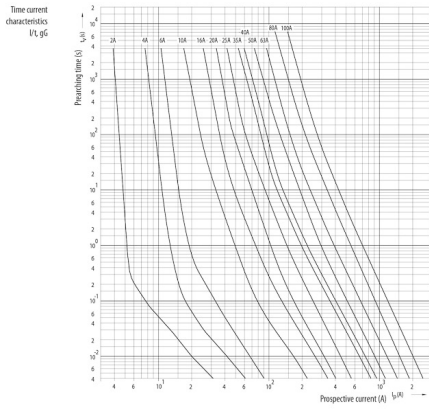

Веб-страница продукта

Другая документация

Технические данные
3D Model

ETIM международная спецификация

Конструктивный размер	NH2
Номинальное напряжение переменного тока	400

Технические характеристики

Токо - временные характеристики

Габаритные размеры

	A	B	C	D	E	F	G	H	I	J	K	
NV00C	79	53	47	35	15	21	52	7,5			6	kombi
NV00C I	79	53	47	35	15	21	52	7,5			6	kombi
NV00	79	53	47	35	15	28	56	12			6	kombi
NV00 I	79	53	47	35	15	28	56	12			6	kombi
NV0	125	68	65	35	15	28	56	12			6	kombi
NV1C	135	68	65	40	15	28	61	12			6	kombi
NV1C I	135	68	65	40	15	28	61	12			6	kombi
NV1	135	72	65	40	20	46	65	14			6	kombi
NV1 I	135	72	65	40	20	46	65	14			6	kombi
NV2C	150	72	65	48	20	46	73	14			6	kombi
NV2C I	150	72	65	48	20	46	73	14			6	kombi
NV2	150	72	65	48	26	54	73	14			6	kombi
NV2 I	150	72	65	48	26	54	73	14			6	kombi
NV3C	150	72	65	60	26	54	84	14			6	kombi
NV3	150	72	65	60	33	65	84	14			6	kombi
NV4	200	75	66	87	50	100	121	24	150	16	8	
NV4a	200	99	87	85	50	95	121	27			6	
NV4a SI*	200	99	87	85	50	95	121	27			6	
NV1/1000V	155	90	87	40	20	45	59	9			6	