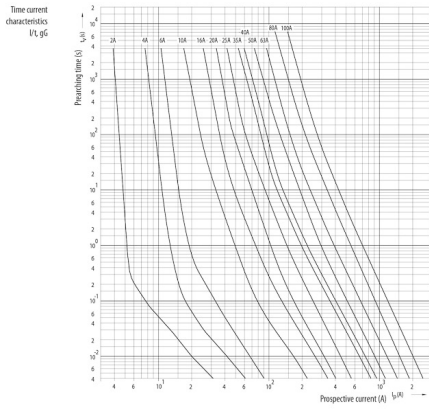

Веб-страница продукта

Другая документация

[CE сертификат](#)
[Технические данные](#)
[3D Model](#)

ETIM международная спецификация

Конструктивный размер	NH0
Номинальное напряжение переменного тока	400

Технические характеристики

Токо - временные характеристики

Габаритные размеры

	A	B	C	D	E	F	G	H	I	J	K	
NV00C	79	53	47	35	15	21	52	7,5			6	kombi
NV00C I	79	53	47	35	15	21	52	7,5			6	kombi
NV00	79	53	47	35	15	28	56	12			6	kombi
NV00 I	79	53	47	35	15	28	56	12			6	kombi
NV0	125	68	65	35	15	28	56	12			6	kombi
NV1C	135	68	65	40	15	28	61	12			6	kombi
NV1C I	135	68	65	40	15	28	61	12			6	kombi
NV1	135	72	65	40	20	46	65	14			6	kombi
NV1 I	135	72	65	40	20	46	65	14			6	kombi
NV2C	150	72	65	48	20	46	73	14			6	kombi
NV2C I	150	72	65	48	20	46	73	14			6	kombi
NV2	150	72	65	48	26	54	73	14			6	kombi
NV2 I	150	72	65	48	26	54	73	14			6	kombi
NV3C	150	72	65	60	26	54	84	14			6	kombi
NV3	150	72	65	60	33	65	84	14			6	kombi
NV4	200	75	66	87	50	100	121	24	150	16	8	
NV4a	200	99	87	85	50	95	121	27			6	
NV4a SI*	200	99	87	85	50	95	121	27			6	
NV1/1000V	155	90	87	40	20	45	59	9			6	