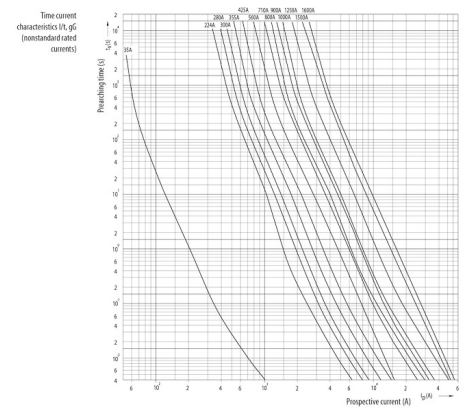

Веб-страница продукта

Другая документация

[CE сертификат](#)
[Технические данные](#)
[3D Model](#)

ETIM международная спецификация

Конструктивный размер	NH0
Номинальное напряжение переменного тока	400

Технические характеристики

Токо - временные характеристики

Габаритные размеры

	A	B	C	D	E	F	G	H	I	J	K	
NV00C	79	53	47	35	15	21	52	7,5			6	kombi
NV00C I	79	53	47	35	15	21	52	7,5			6	kombi
NV00	79	53	47	35	15	28	56	12			6	kombi
NV00 I	79	53	47	35	15	28	56	12			6	kombi
NV0	125	68	65	35	15	28	56	12			6	kombi
NV1C	135	68	65	40	15	28	61	12			6	kombi
NV1C I	135	68	65	40	15	28	61	12			6	kombi
NV1	135	72	65	40	20	46	65	14			6	kombi
NV1 I	135	72	65	40	20	46	65	14			6	kombi
NV2C	150	72	65	48	20	46	73	14			6	kombi
NV2C I	150	72	65	48	20	46	73	14			6	kombi
NV2	150	72	65	48	26	54	73	14			6	kombi
NV2 I	150	72	65	48	26	54	73	14			6	kombi
NV3C	150	72	65	60	26	54	84	14			6	kombi
NV3	150	72	65	60	33	65	84	14			6	kombi
NV4	200	75	66	87	50	100	121	24	150	16	8	
NV4a	200	99	87	85	50	95	121	27			6	
NV4a SI*	200	99	87	85	50	95	121	27			6	
NV1/1000V	155	90	87	40	20	45	59	9			6	