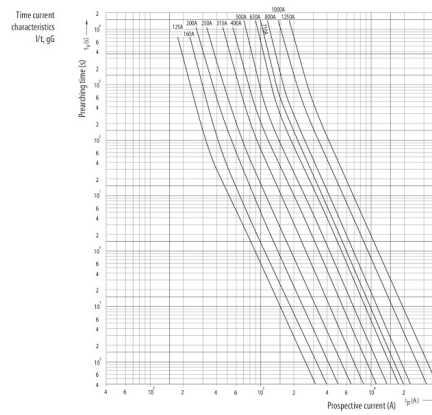

Веб-страница продукта

Другая документация

Технические данные
3D Model

ETIM международная спецификация

Конструктивный размер	NH4a
Номинальное напряжение переменного тока	500

Технические характеристики

Токо - временные характеристики

Габаритные размеры

	A	B	C	D	E	F	G	H	I	J	K	
NV00C	79	53	47	35	15	21	52	7,5			6	kombi
NV00C I	79	53	47	35	15	21	52	7,5			6	kombi
NV00	79	53	47	35	15	28	56	12			6	kombi
NV00 I	79	53	47	35	15	28	56	12			6	kombi
NV0	125	68	65	35	15	28	56	12			6	kombi
NV1C	135	68	65	40	15	28	61	12			6	kombi
NV1C I	135	68	65	40	15	28	61	12			6	kombi
NV1	135	72	65	40	20	46	65	14			6	kombi
NV1 I	135	72	65	40	20	46	65	14			6	kombi
NV2C	150	72	65	48	20	46	73	14			6	kombi
NV2C I	150	72	65	48	20	46	73	14			6	kombi
NV2	150	72	65	48	26	54	73	14			6	kombi
NV2 I	150	72	65	48	26	54	73	14			6	kombi
NV3C	150	72	65	60	26	54	84	14			6	kombi
NV3	150	72	65	60	33	65	84	14			6	kombi
NV4	200	75	66	87	50	100	121	24	150	16	8	
NV4a	200	99	87	85	50	95	121	27			6	
NV4a SI*	200	99	87	85	50	95	121	27			6	
NV1/1000V	155	90	87	40	20	45	59	9			6	