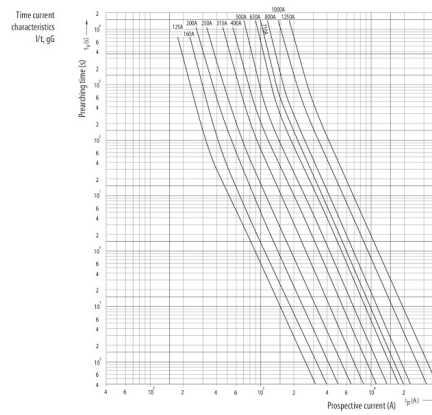

Токо - временные характеристики

Габаритные размеры

	A	B	C	D	E	F	G	H	I	J	K	
NV00C	79	53	47	35	15	21	52	7,5			6	kombi
NV00C I	79	53	47	35	15	21	52	7,5			6	kombi
NV00	79	53	47	35	15	28	56	12			6	kombi
NV00 I	79	53	47	35	15	28	56	12			6	kombi
NV0	125	68	65	35	15	28	56	12			6	kombi
NV1C	135	68	65	40	15	28	61	12			6	kombi
NV1C I	135	68	65	40	15	28	61	12			6	kombi
NV1	135	72	65	40	20	46	65	14			6	kombi
NV1 I	135	72	65	40	20	46	65	14			6	kombi
NV2C	150	72	65	48	20	46	73	14			6	kombi
NV2C I	150	72	65	48	20	46	73	14			6	kombi
NV2	150	72	65	48	26	54	73	14			6	kombi
NV2 I	150	72	65	48	26	54	73	14			6	kombi
NV3C	150	72	65	60	26	54	84	14			6	kombi
NV3	150	72	65	60	33	65	84	14			6	kombi
NV4	200	75	66	87	50	100	121	24	150	16	8	
NV4a	200	99	87	85	50	95	121	27			6	
NV4a SI*	200	99	87	85	50	95	121	27			6	
NV1/1000V	155	90	87	40	20	45	59	9			6