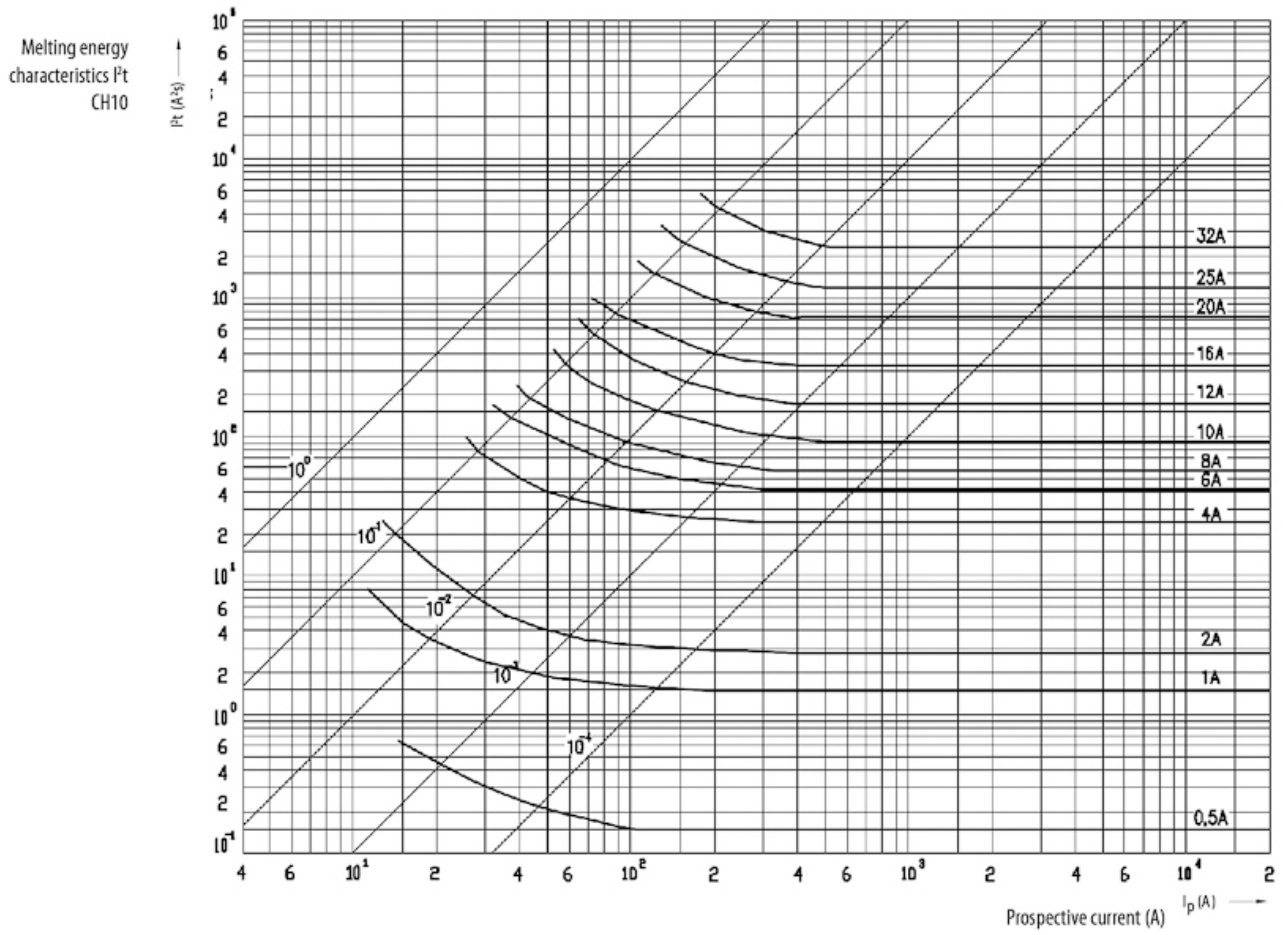

Технические характеристики