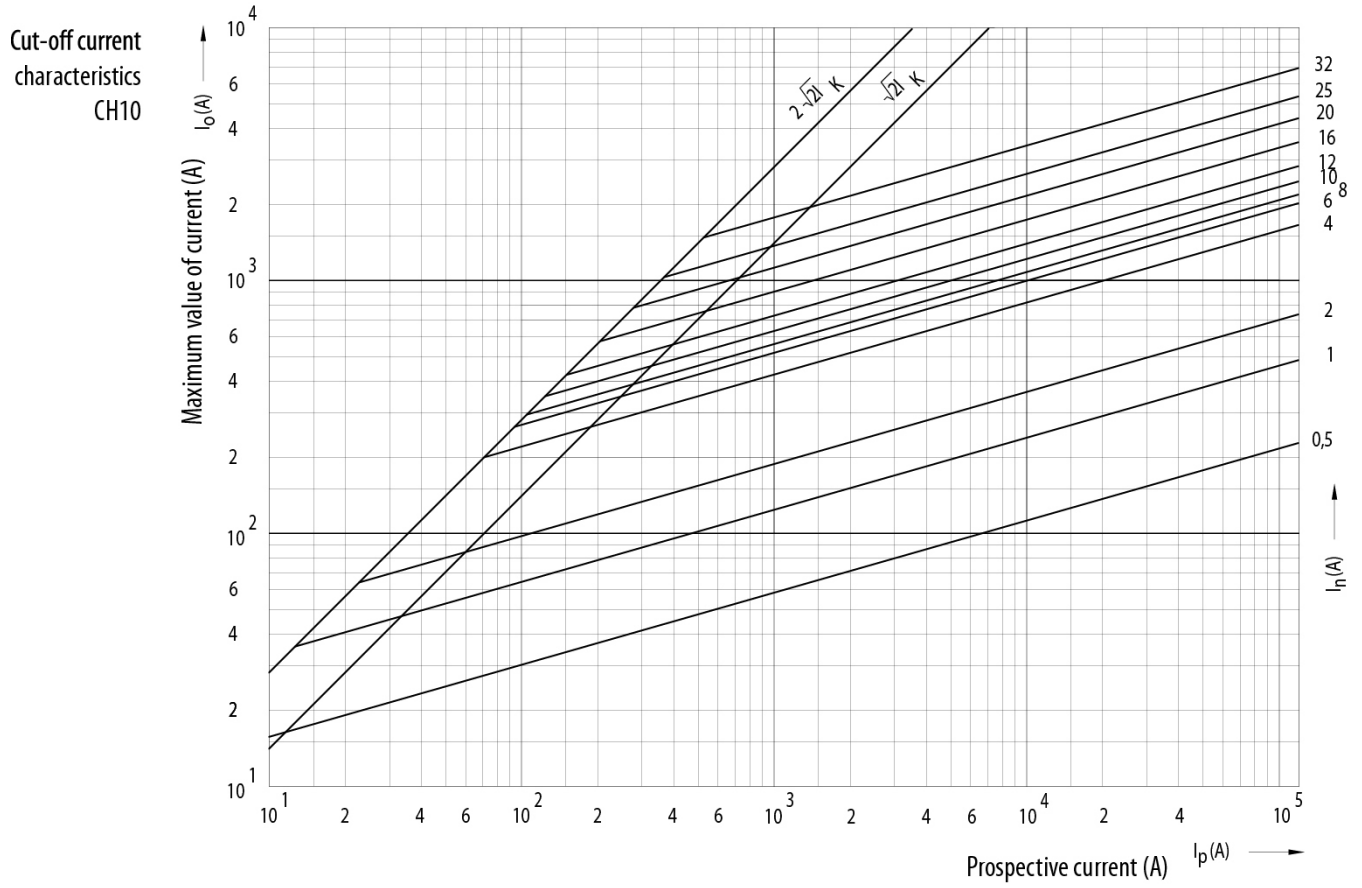

Характеристики токов отключения