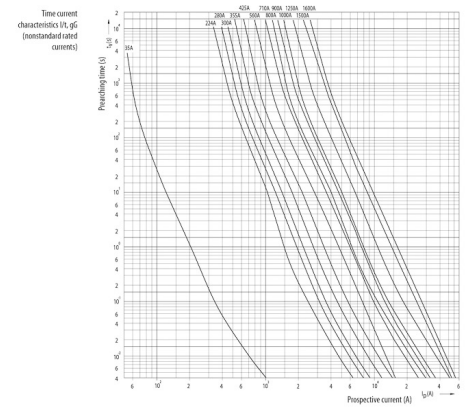

Веб-страница продукта

Другая документация

[Технические данные](#)

ETIM международная спецификация

Конструктивный размер	NH1
Номинальное напряжение переменного тока	400

Технические характеристики

Токо - временные характеристики

Габаритные размеры

	A	B	C	D	E	F	G	H	I	J	K	
NV00C	79	53	47	35	15	21	52	7,5			6	kombi
NV00C I	79	53	47	35	15	21	52	7,5			6	kombi
NV00	79	53	47	35	15	28	56	12			6	kombi
NV00 I	79	53	47	35	15	28	56	12			6	kombi
NV0	125	68	65	35	15	28	56	12			6	kombi
NV1C	135	68	65	40	15	28	61	12			6	kombi
NV1C I	135	68	65	40	15	28	61	12			6	kombi
NV1	135	72	65	40	20	46	65	14			6	kombi
NV1 I	135	72	65	40	20	46	65	14			6	kombi
NV2C	150	72	65	48	20	46	73	14			6	kombi
NV2C I	150	72	65	48	20	46	73	14			6	kombi
NV2	150	72	65	48	26	54	73	14			6	kombi
NV2 I	150	72	65	48	26	54	73	14			6	kombi
NV3C	150	72	65	60	26	54	84	14			6	kombi
NV3	150	72	65	60	33	65	84	14			6	kombi
NV4	200	75	66	87	50	100	121	24	150	16	8	
NV4a	200	99	87	85	50	95	121	27			6	
NV4a SI*	200	99	87	85	50	95	121	27			6	
NV1/1000V	155	90	87	40	20	45	59	9			6	