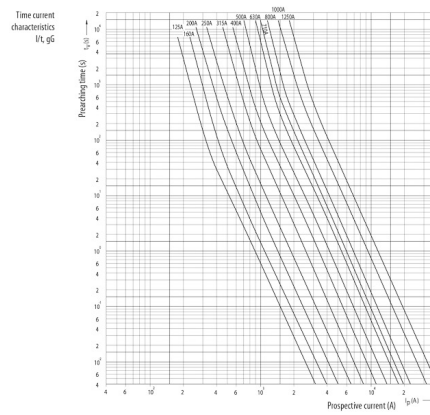

Веб-страница продукта

Другая документация

[Технические данные](#)

ETIM международная спецификация

Конструктивный размер	NH1
Номинальное напряжение переменного тока	400

Технические характеристики

Токо - временные характеристики

Габаритные размеры

	A	B	C	D	E	F	G	H	I	J	K	
NV00C	79	53	47	35	15	21	52	7,5			6	kombi
NV00C I	79	53	47	35	15	21	52	7,5			6	kombi
NV00	79	53	47	35	15	28	56	12			6	kombi
NV00 I	79	53	47	35	15	28	56	12			6	kombi
NV0	125	68	65	35	15	28	56	12			6	kombi
NV1C	135	68	65	40	15	28	61	12			6	kombi
NV1C I	135	68	65	40	15	28	61	12			6	kombi
NV1	135	72	65	40	20	46	65	14			6	kombi
NV1 I	135	72	65	40	20	46	65	14			6	kombi
NV2C	150	72	65	48	20	46	73	14			6	kombi
NV2C I	150	72	65	48	20	46	73	14			6	kombi
NV2	150	72	65	48	26	54	73	14			6	kombi
NV2 I	150	72	65	48	26	54	73	14			6	kombi
NV3C	150	72	65	60	26	54	84	14			6	kombi
NV3	150	72	65	60	33	65	84	14			6	kombi
NV4	200	75	66	87	50	100	121	24	150	16	8	
NV4a	200	99	87	85	50	95	121	27			6	
NV4a SI*	200	99	87	85	50	95	121	27			6	
NV1/1000V	155	90	87	40	20	45	59	9			6	