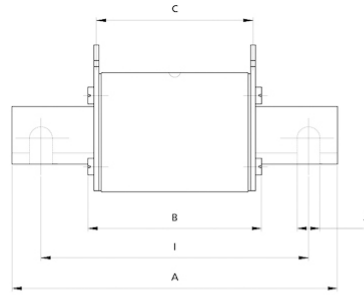

Веб-страница продукта

Другая документация

[Технические данные](#)

ETIM международная спецификация

Конструктивный размер	NH1
Номинальное напряжение переменного тока	400

Технические характеристики

Токо - временные характеристики

Габаритные размеры

	A	B	C	D	E	F	G	H	I	J	K	
NV00C	79	53	47	35	15	21	52	7,5			6	kombi
NV00C I	79	53	47	35	15	21	52	7,5			6	kombi
NV00	79	53	47	35	15	28	56	12			6	kombi
NV00 I	79	53	47	35	15	28	56	12			6	kombi
NV0	125	68	65	35	15	28	56	12			6	kombi
NV1C	135	68	65	40	15	28	61	12			6	kombi
NV1C I	135	68	65	40	15	28	61	12			6	kombi
NV1	135	72	65	40	20	46	65	14			6	kombi
NV1 I	135	72	65	40	20	46	65	14			6	kombi
NV2C	150	72	65	48	20	46	73	14			6	kombi
NV2C I	150	72	65	48	20	46	73	14			6	kombi
NV2	150	72	65	48	26	54	73	14			6	kombi
NV2 I	150	72	65	48	26	54	73	14			6	kombi
NV3C	150	72	65	60	26	54	84	14			6	kombi
NV3	150	72	65	60	33	65	84	14			6	kombi
NV4	200	75	66	87	50	100	121	24	150	16	8	
NV4a	200	99	87	85	50	95	121	27			6	
NV4a SI*	200	99	87	85	50	95	121	27			6	
NV1/1000V	155	90	87	40	20	45	59	9			6	

	Striker pin			
	K	L	M	S1
00C	0	20.7	16.7	7.5
00	0	20.7	16.7	7.5
1	13.7	19.7	25	12
2	16.2	27.4	25	12
3	17	35.6	25	12
4a	24	49	25	12