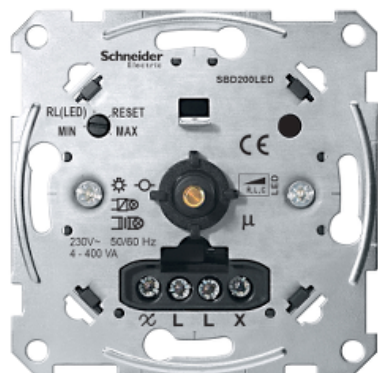

## Механизм поворотного-нажимного светорегулятора, универсальный, LED 4-400Вт

### Основные характеристики

Торговая марка изделия	Schneider Electric
Серия продукта	Вставки Merten
Диапазон	Merten
Наименование изделия	Merten inserts
Краткое название устройства	SBD200LED
Тип устройства или его аксессуаров	Поворотный диммер
Комплектация изделия	Вставка
Тип диммера	Универсальный
Степень защиты IP	IP20

### Дополнительные характеристики

Способ управления	Кнопка с нажатием после поворота
Функция выключателя	2-канальный
[Ue] номинальное рабочее напряжение	230 В
Частота сети	50...60 Hz
Тип нагрузки	Галогенная лампа : 4...400 test4 @230 test3 Лампа накаливания : 4...400 test4 Низковольтная галогенная лампа с электронным трансформатором : 4...400 test4 Низковольтная галогенная лампа с ферромагнитным трансформатором : 4 test4...400 В·А Светодиодная лампа : 4...40 Вт (режим RL светодиода) Светодиодная лампа : 4 Вт...200 В·А (RC LED mode)
Мощность зажимного соединения	1 x 2.5 mm <sup>2</sup> solid or flexible with sleeve 2 x 1.5 mm <sup>2</sup> solid or flexible with sleeve
Типы реализуемых защит	Электронное короткое замыкание и автоматическая защита от перегрузки
Монтаж	Винтами и лапками
Вид монтажа	Скрытый
Высота	74 мм
Ширина	74 мм
Глубина	47 мм
Глубина монтажа	29 мм
Масса продукта	0.09 кг