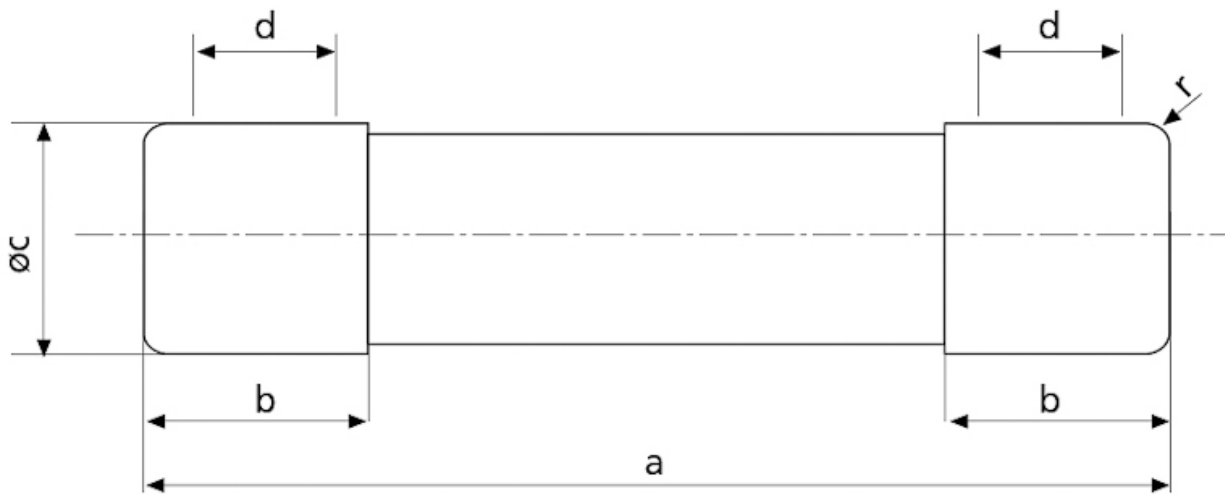

CH10x38 gG 10A/500V

Особенности

Артикул	002620007
Наименование	CH10x38 gG 10A/500V
Вес	7.6
Группа	Цилиндрические предохранители gG
Группа 1	CH Низковольтные предохранители цилиндрические
Характеристика	gG
Номинальное напряжение ac (V)	500
Номинальный ток	10
Тип	CH
Типоразмер	CH10
Отключающая способность ac (kA)	100
Размеры	10X38

Веб-страница продукта 

Другая документация

CE сертификат
Технические данные

ETIM международная спецификация

Номинальный ток	10A
Размер	10x38 mm
Номинальное напряжение	AC 500/600 V
С бойком/с ударником	

Характеристики токов отключения

Технические характеристики

Габаритные размеры

	a	$b_{\text{max.}}$	c	$d_{\text{min.}}$	r
8 x 32	$31,5 \pm 0,5$	6,7	$8,5 \pm 0,1$	4	$1 \pm 0,5$
10 x 38	$38,0 \pm 0,6$	10,5	$10,3 \pm 0,1$	6	$1,5 \pm 0,5$
14 x 51	$51,0 + 0,6 / - 1$	13,8	$14,3 \pm 0,1$	7,5	± 1
22 x 58	$58,0 + 0,1$	16,2	$22,2 \pm 0,1$	11	± 1