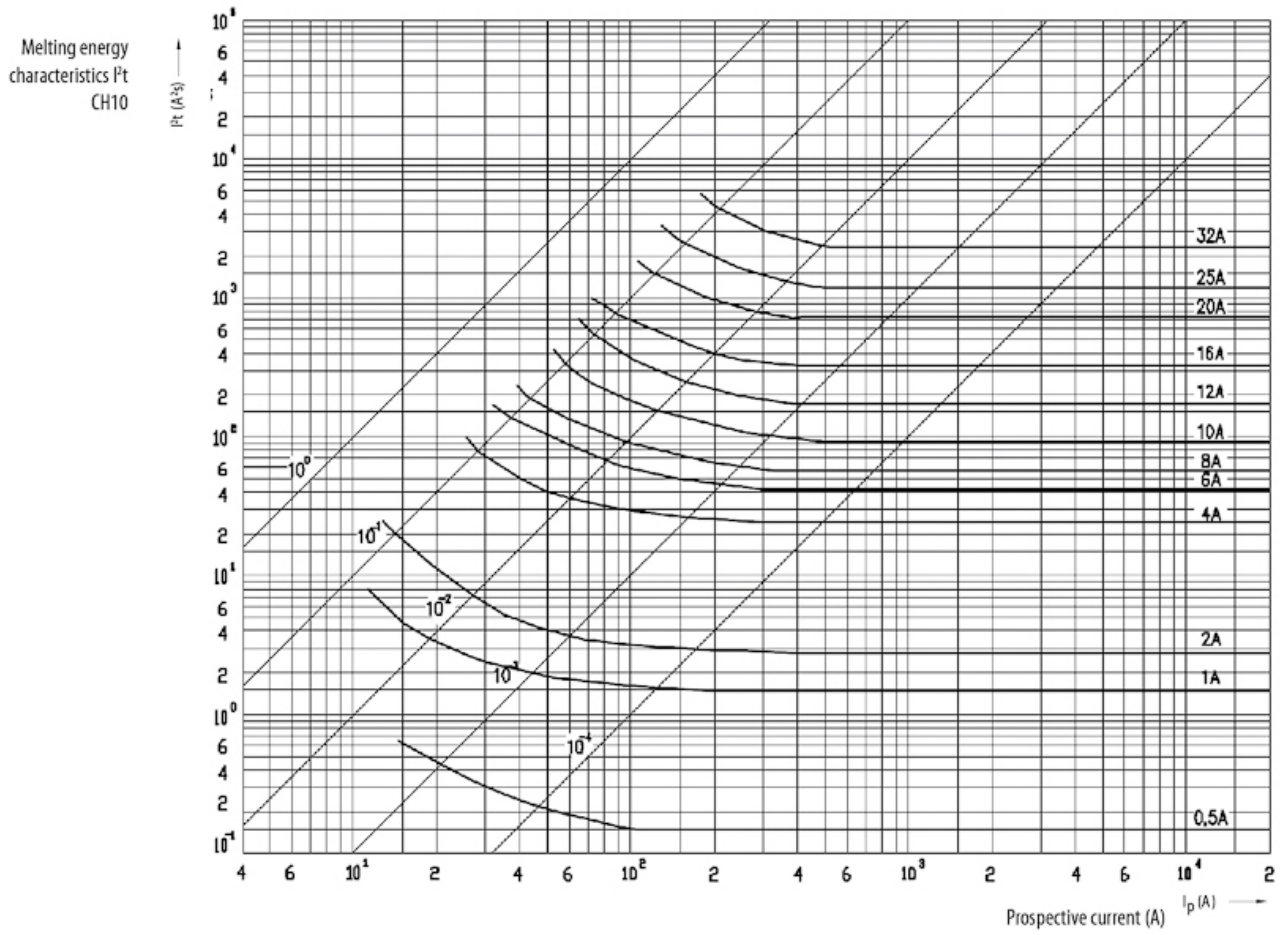

CH10x38 gG 10A/500V

Особенности

Артикул	002620007
Наименование	CH10x38 gG 10A/500V
Вес	7.6
Группа	Цилиндрические предохранители gG
Группа 1	CH Низковольтные предохранители цилиндрические
Характеристика	gG
Номинальное напряжение ac (V)	500
Номинальный ток	10
Тип	CH
Типоразмер	CH10
Отключающая способность ac (kA)	100
Размеры	10X38

Веб-страница продукта 

Другая документация

CE сертификат
Технические данные

ETIM международная спецификация

Номинальный ток	10A
Размер	10x38 mm
Номинальное напряжение	AC 500/600 V
С бойком/с ударником	

Характеристики токов отключения

Технические характеристики

Габаритные размеры

	a	$b_{\text{max.}}$	c	$d_{\text{min.}}$	r
8 x 32	$31,5 \pm 0,5$	6,7	$8,5 \pm 0,1$	4	$1 \pm 0,5$
10 x 38	$38,0 \pm 0,6$	10,5	$10,3 \pm 0,1$	6	$1,5 \pm 0,5$
14 x 51	$51,0 + 0,6 / - 1$	13,8	$14,3 \pm 0,1$	7,5	± 1
22 x 58	$58,0 + 0,1$	16,2	$22,2 \pm 0,1$	11	± 1