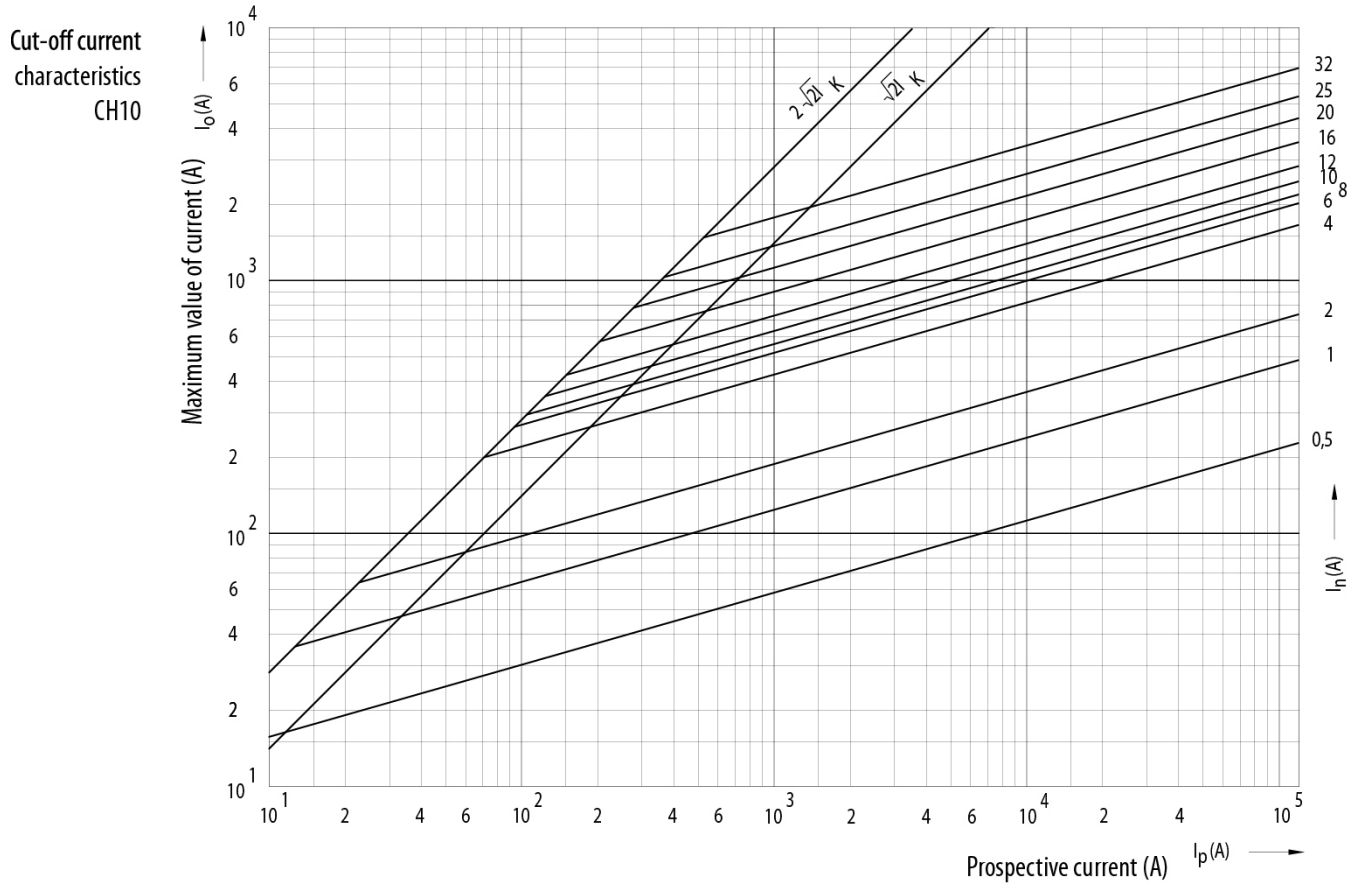

CH10x38 gG 10A/500V

Особенности

Артикул	002620007
Наименование	CH10x38 gG 10A/500V
Вес	7.6
Группа	Цилиндрические предохранители gG
Группа 1	CH Низковольтные предохранители цилиндрические
Характеристика	gG
Номинальное напряжение ac (V)	500
Номинальный ток	10
Тип	CH
Типоразмер	CH10
Отключающая способность ac (kA)	100
Размеры	10X38

Веб-страница продукта 

Другая документация

CE сертификат
Технические данные

ETIM международная спецификация

Номинальный ток	10A
Размер	10x38 mm
Номинальное напряжение	AC 500/600 V
С бойком/с ударником	

Характеристики токов отключения

Технические характеристики

Габаритные размеры

	a	$b_{\text{max.}}$	c	$d_{\text{min.}}$	r
8 x 32	$31,5 \pm 0,5$	6,7	$8,5 \pm 0,1$	4	$1 \pm 0,5$
10 x 38	$38,0 \pm 0,6$	10,5	$10,3 \pm 0,1$	6	$1,5 \pm 0,5$
14 x 51	$51,0 + 0,6 / - 1$	13,8	$14,3 \pm 0,1$	7,5	± 1
22 x 58	$58,0 + 0,1$	16,2	$22,2 \pm 0,1$	11	± 1