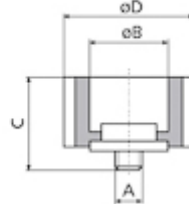

# Габаритные размеры

	$I_n$ [A]	A	B	C	D
EZN, EZV	25	40	24	10,8	80
EZN, EZV	63	49	21	9	80

	A	B	C	D
KDI	23	35	10	26
KDII	34	44	12	35
KDIII	43	44	12	43

	A	B	C	D
EZN, EZV 25/3	121	24	10,8	80
EZN, EZV 63/3	148	21	9	80

	$I_n$ [A]	A	B	C	D	E	F
EZR	25	1000	32	52	3	16	3/16"
EZR	63	1000	38	62	3	16	3/16"

for cross section [mm <sup>2</sup> ]	A	B	C	D	E
16	25	12,5	3,5	17	7,3
35	28	12,5	6,5	21,5	12,6