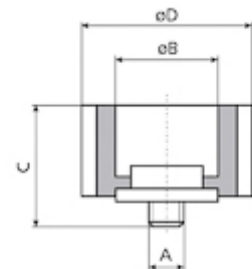

# Габаритные размеры

	$I_n$ [A]	A	B	C	D
EZN, EZV	25	40	24	10,8	80
EZN, EZV	63	49	21	9	80

	A	B	C	D
KDI	23	35	10	26
KDII	34	44	12	35
KDIII	43	44	12	43

	A	B	C	D
EZN, EZV 25/3	121	24	10,8	80
EZN, EZV 63/3	148	21	9	80

$I_n$ [A]	A	B	C	D
2	3/16"	6,5	17	24
4	3/16"	6,5	17	24
6	3/16"	6,5	17	24
10	3/16"	8,5	17	24
16	3/16"	10,5	17	24
20	3/16"	12,5	17	24
25	3/16"	14,5	17	24

$I_n$ [A]	A	B	C	D
35	3/16"	16,5	17	30
50	3/16"	18,5	17	30
63	3/16"	20,5	17	30

	$I_n$ [A]	A	B	C	D	E	F
EZR	25	1000	32	52	3	16	3/16"
EZR	63	1000	38	62	3	16	3/16"

for cross section [mm <sup>2</sup> ]	A	B	C	D	E
16	25	12,5	3,5	17	7,3
35	28	12,5	6,5	21,5	12,6