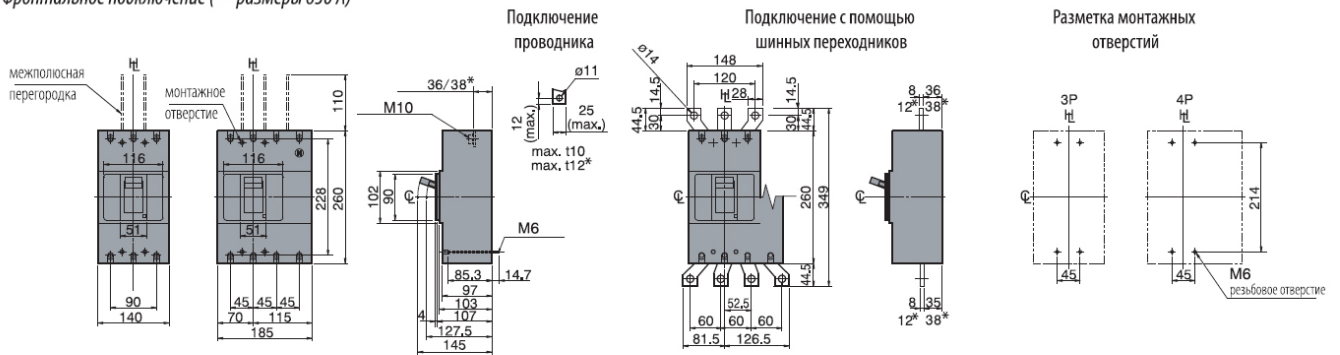

# Габаритные размеры

**Фронтальное подключение (\* - размеры 630 A)**

**Фронтальное подключение с мотор-приводом (\* - размеры 630 A)**

**Заднее подключение**
