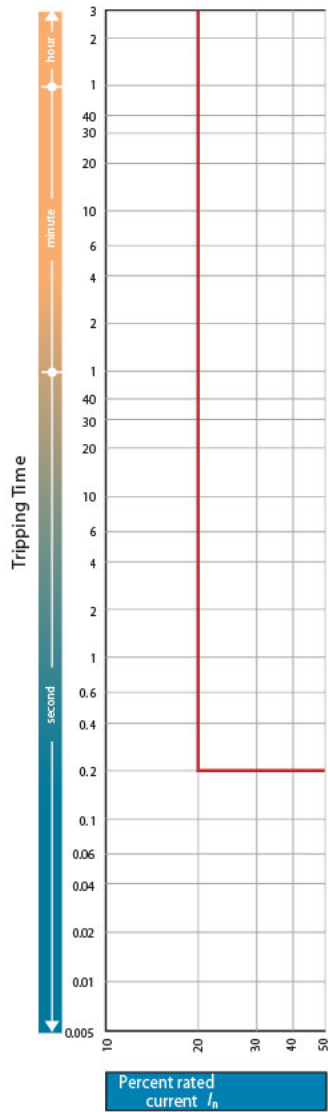

## Особенности

Артикул	004672230
Наименование	EB2 1250/3LE 1250A 3p
Вес	20
Группа	Автоматические выключатели EB2 20-1600A
Назначение	Промышленные автоматические выключатели
Отключающая способность (кА)	50
Номинальный ток	1250
Типоразмер	1250A
Тепловая/электромагнитная защита	0,4-1/Ругулируемая
Количество полюсов	3

## Другая документация

CE сертификат

Технические данные

3D Model

Технические характеристики

Токо - временные характеристики

Описание

# Токо - временные характеристики