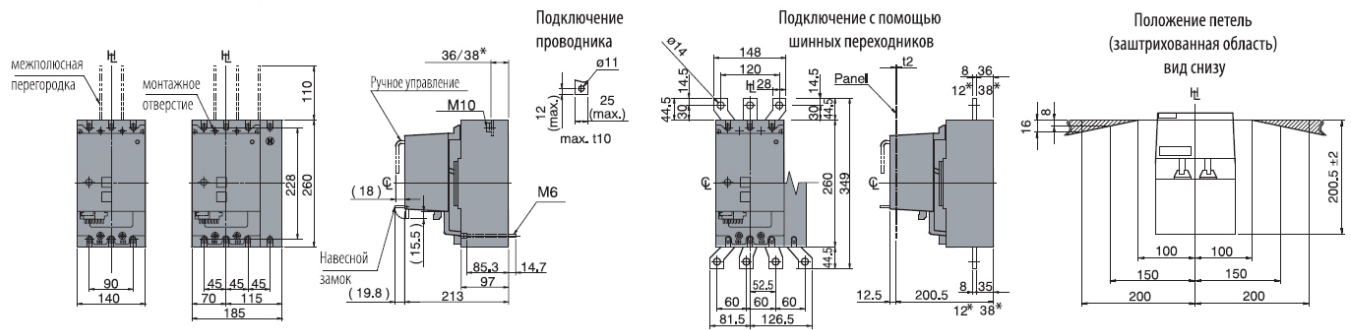

# Габаритные размеры

**Фронтальное подключение (\* - размеры 630 A)**

**Фронтальное подключение с мотор-приводом (\* - размеры 630 A)**

**Заднее подключение**
