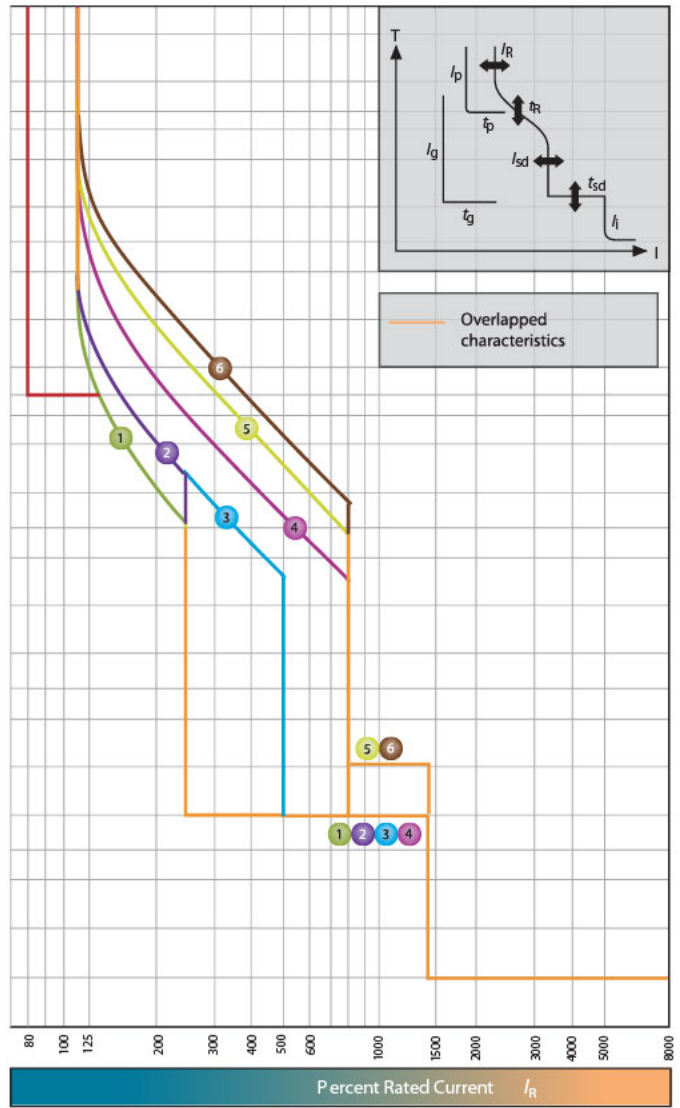

## Другая документация

CE сертификат

Технические данные

3D Model

Технические характеристики

Токо - временные характеристики

Описание

# Токо - временные характеристики