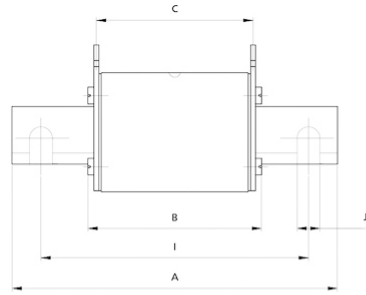

Технические характеристики

Cut-off current characteristics

Токо - временные характеристики

Time current characteristics
I/t, aM

Габаритные размеры

	A	B	C	D	E	F	G	H	I	J	K	
NV00C	79	53	47	35	15	21	52	7,5			6	kombi
NV00C I	79	53	47	35	15	21	52	7,5			6	kombi
NV00	79	53	47	35	15	28	56	12			6	kombi
NV00 I	79	53	47	35	15	28	56	12			6	kombi
NV0	125	68	65	35	15	28	56	12			6	kombi
NV1C	135	68	65	40	15	28	61	12			6	kombi
NV1C I	135	68	65	40	15	28	61	12			6	kombi
NV1	135	72	65	40	20	46	65	14			6	kombi
NV1 I	135	72	65	40	20	46	65	14			6	kombi
NV2C	150	72	65	48	20	46	73	14			6	kombi
NV2C I	150	72	65	48	20	46	73	14			6	kombi
NV2	150	72	65	48	26	54	73	14			6	kombi
NV2 I	150	72	65	48	26	54	73	14			6	kombi
NV3C	150	72	65	60	26	54	84	14			6	kombi
NV3	150	72	65	60	33	65	84	14			6	kombi
NV4	200	75	66	87	50	100	121	24	150	16	8	
NV4a	200	99	87	85	50	95	121	27			6	
NV4a SI*	200	99	87	85	50	95	121	27			6	
NV1/1000V	155	90	87	40	20	45	59	9			6	

	Striker pin			
	K	L	M	S1
00C	0	20.7	16.7	7.5
00	0	20.7	16.7	7.5
1	13.7	19.7	25	12
2	16.2	27.4	25	12
3	17	35.6	25	12
4a	24	49	25	12