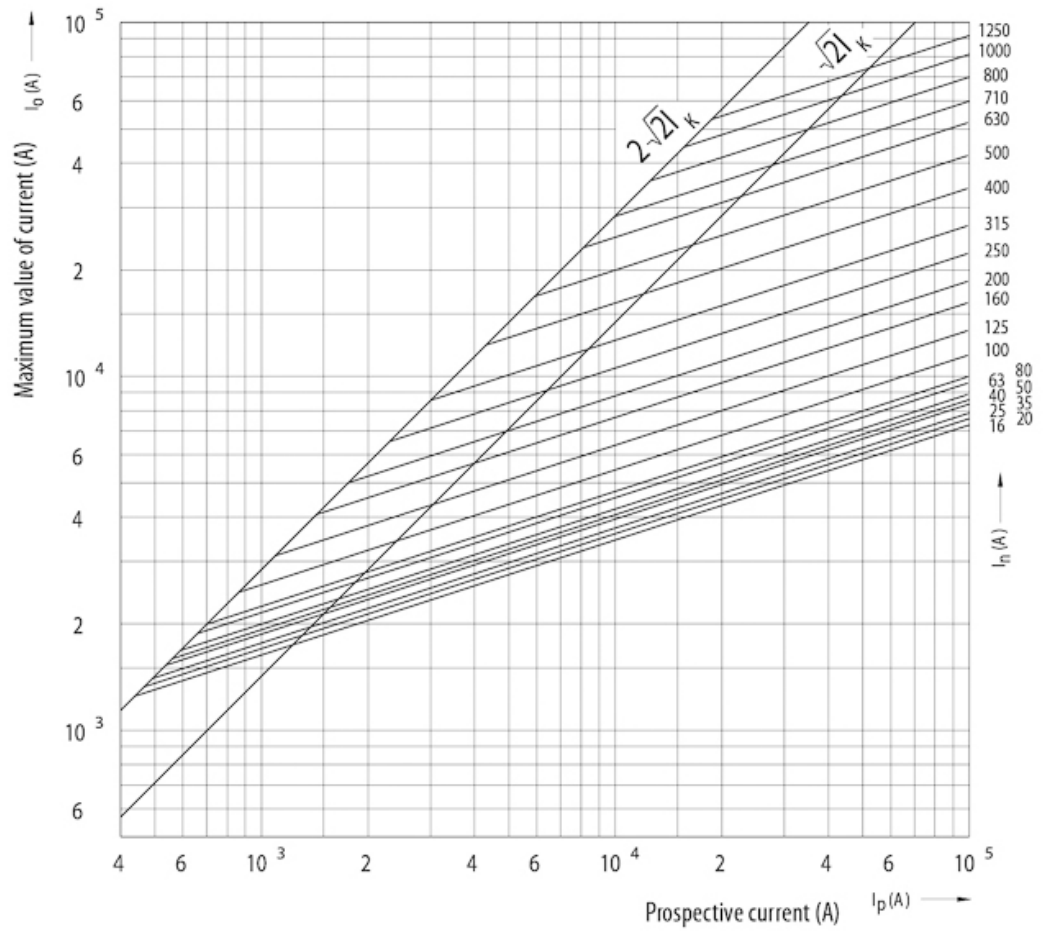

[Веб-страница продукта](#)

Другая документация

[CE сертификат](#)
[Технические данные](#)
[3D Model](#)

ETIM международная спецификация

Номинальный ток	63A
Номинальное рабочее напряжение	690V
Конструктивный размер	NH000
Категория применения	aM (switchgear protection)
Тип индикатора срабатывания	Combination fuse status indicator
Номинальное напряжение переменного тока	690

Технические характеристики

Cut-off current characteristics

Токо - временные характеристики

Time current characteristics
I/t, aM

Габаритные размеры

	A	B	C	D	E	F	G	H	I	J	K	
NV00C	79	53	47	35	15	21	52	7,5			6	kombi
NV00C I	79	53	47	35	15	21	52	7,5			6	kombi
NV00	79	53	47	35	15	28	56	12			6	kombi
NV00 I	79	53	47	35	15	28	56	12			6	kombi
NV0	125	68	65	35	15	28	56	12			6	kombi
NV1C	135	68	65	40	15	28	61	12			6	kombi
NV1C I	135	68	65	40	15	28	61	12			6	kombi
NV1	135	72	65	40	20	46	65	14			6	kombi
NV1 I	135	72	65	40	20	46	65	14			6	kombi
NV2C	150	72	65	48	20	46	73	14			6	kombi
NV2C I	150	72	65	48	20	46	73	14			6	kombi
NV2	150	72	65	48	26	54	73	14			6	kombi
NV2 I	150	72	65	48	26	54	73	14			6	kombi
NV3C	150	72	65	60	26	54	84	14			6	kombi
NV3	150	72	65	60	33	65	84	14			6	kombi
NV4	200	75	66	87	50	100	121	24	150	16	8	
NV4a	200	99	87	85	50	95	121	27			6	
NV4a SI*	200	99	87	85	50	95	121	27			6	
NV1/1000V	155	90	87	40	20	45	59	9			6	