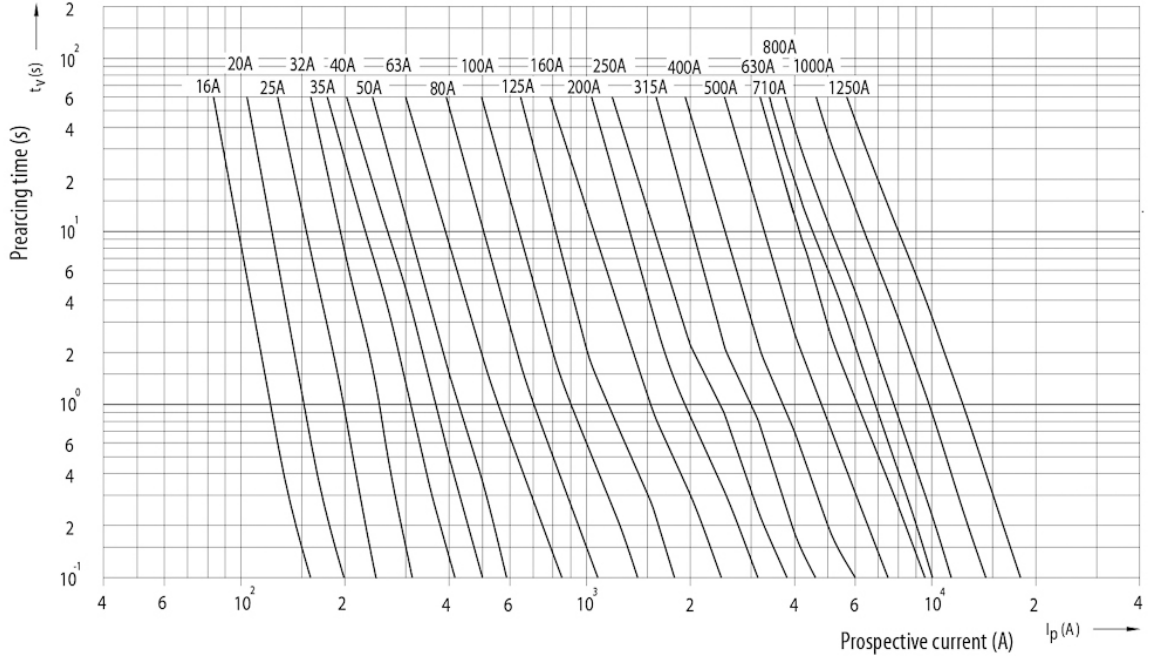

[Веб-страница продукта](#)

Другая документация

[CE сертификат](#)
[Технические данные](#)
[3D Model](#)

ETIM международная спецификация

Номинальный ток	63A
Номинальное рабочее напряжение	690V
Конструктивный размер	NH000
Категория применения	aM (switchgear protection)
Тип индикатора срабатывания	Combination fuse status indicator
Номинальное напряжение переменного тока	690

Технические характеристики

Cut-off current characteristics

Токо - временные характеристики

Time current characteristics
I/t, aM

Габаритные размеры

	A	B	C	D	E	F	G	H	I	J	K	
NV00C	79	53	47	35	15	21	52	7,5			6	kombi
NV00C I	79	53	47	35	15	21	52	7,5			6	kombi
NV00	79	53	47	35	15	28	56	12			6	kombi
NV00 I	79	53	47	35	15	28	56	12			6	kombi
NV0	125	68	65	35	15	28	56	12			6	kombi
NV1C	135	68	65	40	15	28	61	12			6	kombi
NV1C I	135	68	65	40	15	28	61	12			6	kombi
NV1	135	72	65	40	20	46	65	14			6	kombi
NV1 I	135	72	65	40	20	46	65	14			6	kombi
NV2C	150	72	65	48	20	46	73	14			6	kombi
NV2C I	150	72	65	48	20	46	73	14			6	kombi
NV2	150	72	65	48	26	54	73	14			6	kombi
NV2 I	150	72	65	48	26	54	73	14			6	kombi
NV3C	150	72	65	60	26	54	84	14			6	kombi
NV3	150	72	65	60	33	65	84	14			6	kombi
NV4	200	75	66	87	50	100	121	24	150	16	8	
NV4a	200	99	87	85	50	95	121	27			6	
NV4a SI*	200	99	87	85	50	95	121	27			6	
NV1/1000V	155	90	87	40	20	45	59	9			6	

	Striker pin			
	K	L	M	S1
00C	0	20.7	16.7	7.5
00	0	20.7	16.7	7.5
1	13.7	19.7	25	12
2	16.2	27.4	25	12
3	17	35.6	25	12
4a	24	49	25	12