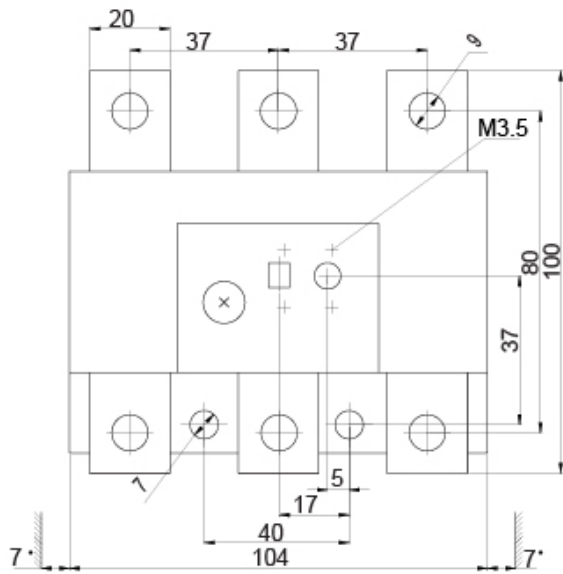

CES-RT4-150

Особенности

Артикул	004646608
Наименование	CES-RT4-150
Вес	.7
Группа	Контакты силовые СЕМ
Для использования с	CES 140-CES 400
Настройка уровня тока (А)	120-150
Аксессуары	Реле перегрузки
Серия	Аксессуары CES

Веб-страница продукта 

Другая документация

Технические данные

Габаритные размеры

* Dimension for the ground engaging component

** Dimension for the square OFF-button (stroke 3mm)

Dimension for the round RESET-button (Stroke 2.5mm) less 2.5mm

1) For 35mm standard (DIN) mounting rail