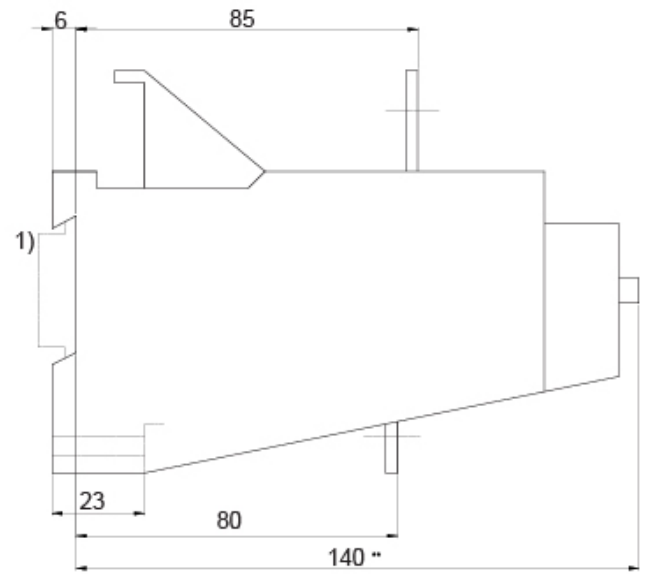

CES-RT4-150

Особенности

Артикул	004646608
Наименование	CES-RT4-150
Вес	.7
Группа	Контакты силовые СЕМ
Для использования с	CES 140-CES 400
Настройка уровня тока (А)	120-150
Аксессуары	Реле перегрузки
Серия	Аксессуары CES

Веб-страница продукта 

Другая документация

Технические данные

Габаритные размеры

* Dimension for the ground engaging component

** Dimension for the square OFF-button (stroke 3mm)

Dimension for the round RESET-button (Stroke 2.5mm) less 2.5mm

1) For 35mm standard (DIN) mounting rail