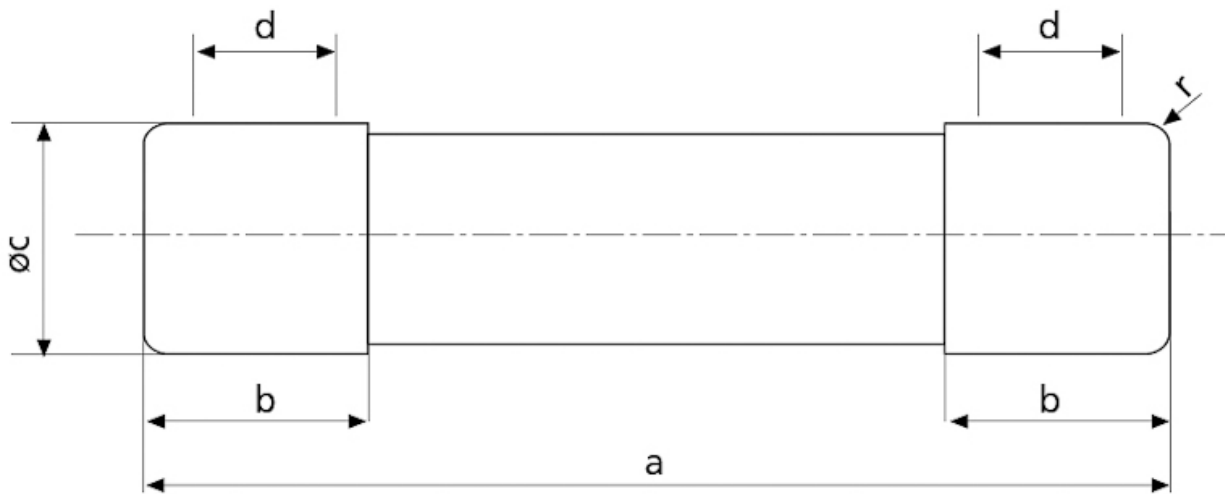

CH10x38 gG 6A/500V

Особенности

Артикул	002620005
Наименование	CH10x38 gG 6A/500V
Вес	7.6
Группа	Цилиндрические предохранители gG
Группа 1	CH Низковольтные предохранители цилиндрические
Характеристика	gG
Номинальное напряжение ac (V)	500
Номинальный ток	6
Тип	CH
Типоразмер	CH10
Отключающая способность ac (kA)	100
Размеры	10X38

Веб-страница продукта 

Другая документация

CE сертификат
Технические данные

ETIM международная спецификация

Номинальный ток	6A
Размер	10x38 mm
Номинальное напряжение	AC 500/600 V
С бойком/с ударником	

Характеристики токов отключения

Токо - временные характеристики

Time current characteristics I/t, gG CH10

Габаритные размеры

	a	$b_{\text{max.}}$	c	$d_{\text{min.}}$	r
8 x 32	$31,5 \pm 0,5$	6,7	$8,5 \pm 0,1$	4	$1 \pm 0,5$
10 x 38	$38,0 \pm 0,6$	10,5	$10,3 \pm 0,1$	6	$1,5 \pm 0,5$
14 x 51	$51,0 + 0,6 / -1$	13,8	$14,3 \pm 0,1$	7,5	± 1
22 x 58	$58,0 + 0,1$	16,2	$22,2 \pm 0,1$	11	± 1