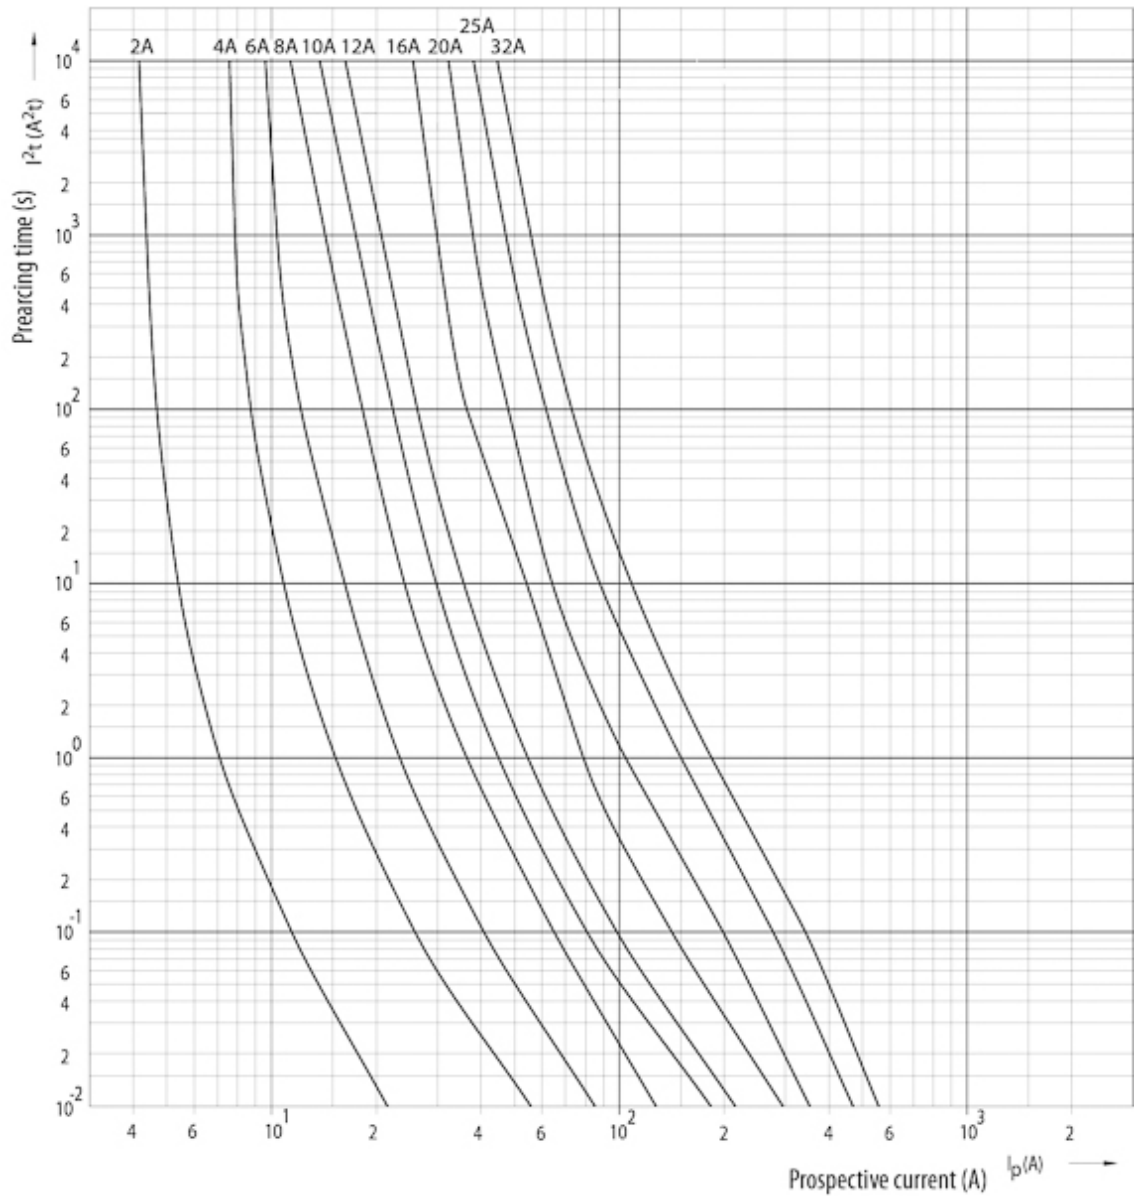

CH10x38 gG 6A/500V

Особенности

Артикул	002620005
Наименование	CH10x38 gG 6A/500V
Вес	7.6
Группа	Цилиндрические предохранители gG
Группа 1	CH Низковольтные предохранители цилиндрические
Характеристика	gG
Номинальное напряжение ac (V)	500
Номинальный ток	6
Тип	CH
Типоразмер	CH10
Отключающая способность ac (kA)	100
Размеры	10X38

Веб-страница продукта 

Другая документация

CE сертификат
Технические данные

ETIM международная спецификация

Номинальный ток	6A
Размер	10x38 mm
Номинальное напряжение	AC 500/600 V
С бойком/с ударником	

Характеристики токов отключения

Токо - временные характеристики

Time current characteristics I/t, gG CH10

Габаритные размеры

	a	$b_{\text{max.}}$	c	$d_{\text{min.}}$	r
8 x 32	$31,5 \pm 0,5$	6,7	$8,5 \pm 0,1$	4	$1 \pm 0,5$
10 x 38	$38,0 \pm 0,6$	10,5	$10,3 \pm 0,1$	6	$1,5 \pm 0,5$
14 x 51	$51,0 + 0,6 / -1$	13,8	$14,3 \pm 0,1$	7,5	± 1
22 x 58	$58,0 + 0,1$	16,2	$22,2 \pm 0,1$	11	± 1