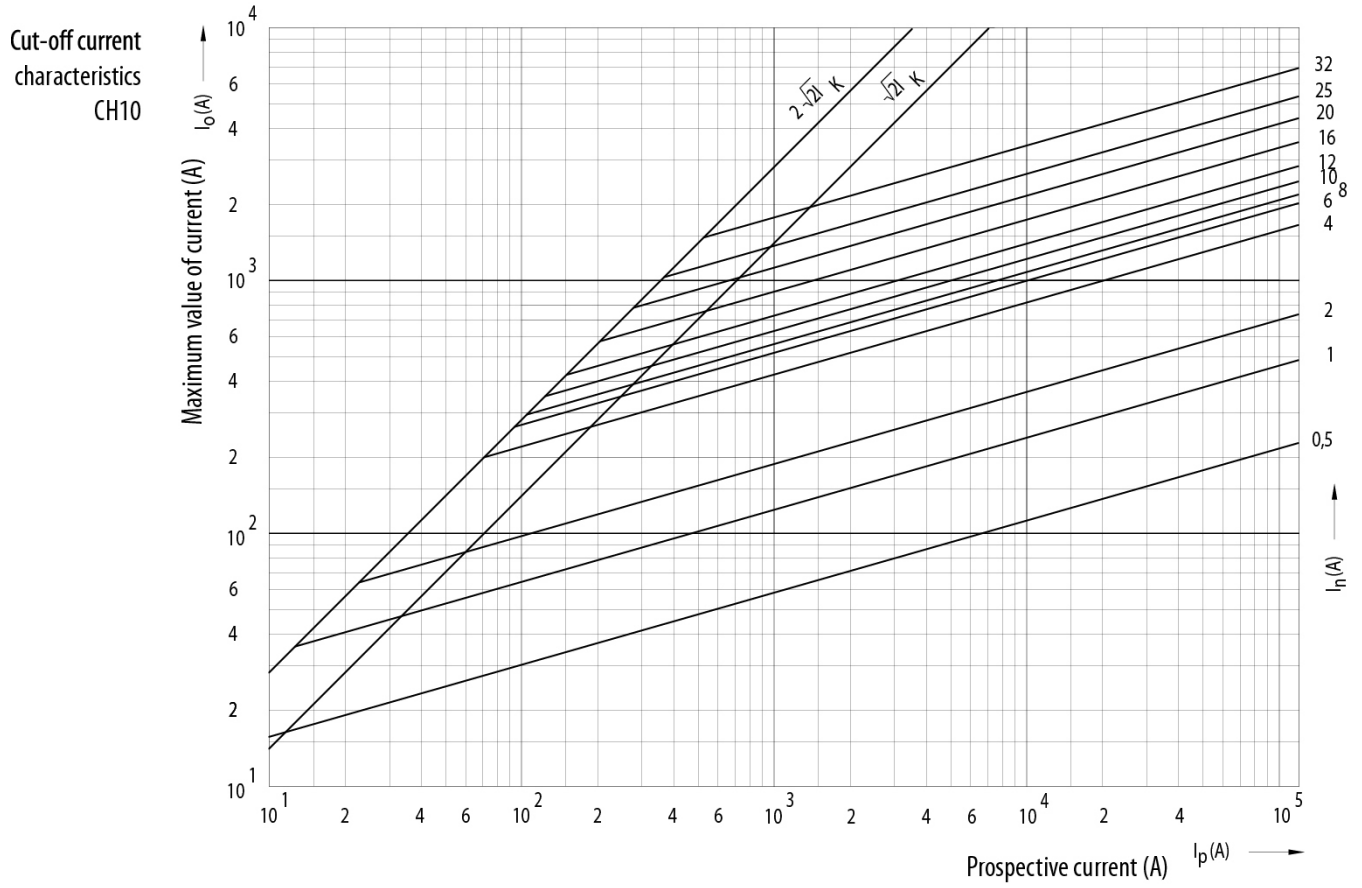

CH10x38 gG 6A/500V

Особенности

Артикул	002620005
Наименование	CH10x38 gG 6A/500V
Вес	7.6
Группа	Цилиндрические предохранители gG
Группа 1	CH Низковольтные предохранители цилиндрические
Характеристика	gG
Номинальное напряжение ac (V)	500
Номинальный ток	6
Тип	CH
Типоразмер	CH10
Отключающая способность ac (kA)	100
Размеры	10X38

Веб-страница продукта 

Другая документация

CE сертификат
Технические данные

ETIM международная спецификация

Номинальный ток	6A
Размер	10x38 mm
Номинальное напряжение	AC 500/600 V
С бойком/с ударником	

Характеристики токов отключения

Токо - временные характеристики

Time current characteristics I/t, gG CH10

Габаритные размеры

	a	$b_{\text{max.}}$	c	$d_{\text{min.}}$	r
8 x 32	$31,5 \pm 0,5$	6,7	$8,5 \pm 0,1$	4	$1 \pm 0,5$
10 x 38	$38,0 \pm 0,6$	10,5	$10,3 \pm 0,1$	6	$1,5 \pm 0,5$
14 x 51	$51,0 + 0,6 / -1$	13,8	$14,3 \pm 0,1$	7,5	± 1
22 x 58	$58,0 + 0,1$	16,2	$22,2 \pm 0,1$	11	± 1