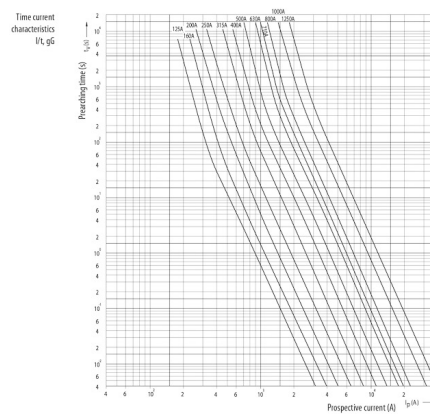

Веб-страница продукта 

Другая документация

Технические данные
3D Model

ETIM международная спецификация

Конструктивный размер	NH1
Номинальное напряжение переменного тока	400

Технические характеристики

Токо - временные характеристики

Габаритные размеры

	A	B	C	D	E	F	G	H	I	J	K	
NV00C	79	53	47	35	15	21	52	7,5			6	kombi
NV00C I	79	53	47	35	15	21	52	7,5			6	kombi
NV00	79	53	47	35	15	28	56	12			6	kombi
NV00 I	79	53	47	35	15	28	56	12			6	kombi
NV0	125	68	65	35	15	28	56	12			6	kombi
NV1C	135	68	65	40	15	28	61	12			6	kombi
NV1C I	135	68	65	40	15	28	61	12			6	kombi
NV1	135	72	65	40	20	46	65	14			6	kombi
NV1 I	135	72	65	40	20	46	65	14			6	kombi
NV2C	150	72	65	48	20	46	73	14			6	kombi
NV2C I	150	72	65	48	20	46	73	14			6	kombi
NV2	150	72	65	48	26	54	73	14			6	kombi
NV2 I	150	72	65	48	26	54	73	14			6	kombi
NV3C	150	72	65	60	26	54	84	14			6	kombi
NV3	150	72	65	60	33	65	84	14			6	kombi
NV4	200	75	66	87	50	100	121	24	150	16	8	
NV4a	200	99	87	85	50	95	121	27			6	
NV4a SI*	200	99	87	85	50	95	121	27			6	
NV1/1000V	155	90	87	40	20	45	59	9			6	