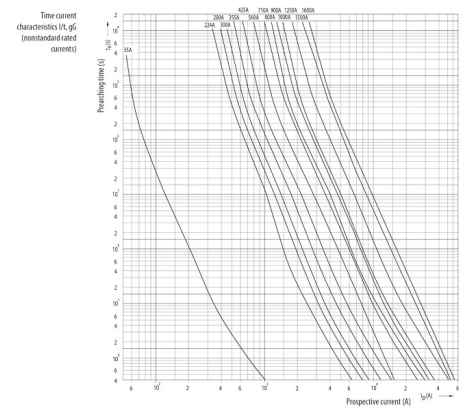

Веб-страница продукта 

Другая документация

Технические данные
3D Model

ETIM международная спецификация

Конструктивный размер	NH1
Номинальное напряжение переменного тока	400

Технические характеристики

Токо - временные характеристики

Габаритные размеры

	A	B	C	D	E	F	G	H	I	J	K	
NV00C	79	53	47	35	15	21	52	7,5			6	kombi
NV00C I	79	53	47	35	15	21	52	7,5			6	kombi
NV00	79	53	47	35	15	28	56	12			6	kombi
NV00 I	79	53	47	35	15	28	56	12			6	kombi
NV0	125	68	65	35	15	28	56	12			6	kombi
NV1C	135	68	65	40	15	28	61	12			6	kombi
NV1C I	135	68	65	40	15	28	61	12			6	kombi
NV1	135	72	65	40	20	46	65	14			6	kombi
NV1 I	135	72	65	40	20	46	65	14			6	kombi
NV2C	150	72	65	48	20	46	73	14			6	kombi
NV2C I	150	72	65	48	20	46	73	14			6	kombi
NV2	150	72	65	48	26	54	73	14			6	kombi
NV2 I	150	72	65	48	26	54	73	14			6	kombi
NV3C	150	72	65	60	26	54	84	14			6	kombi
NV3	150	72	65	60	33	65	84	14			6	kombi
NV4	200	75	66	87	50	100	121	24	150	16	8	
NV4a	200	99	87	85	50	95	121	27			6	
NV4a SI*	200	99	87	85	50	95	121	27			6	
NV1/1000V	155	90	87	40	20	45	59	9			6	