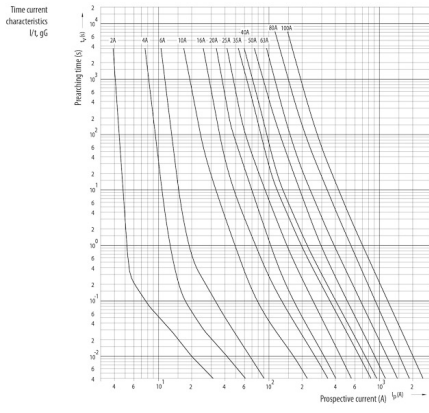

Веб-страница продукта 

Другая документация

Технические данные
3D Model

ETIM международная спецификация

Конструктивный размер	NH1
Номинальное напряжение переменного тока	400

Технические характеристики

Токо - временные характеристики

Габаритные размеры

	A	B	C	D	E	F	G	H	I	J	K	
NV00C	79	53	47	35	15	21	52	7,5			6	kombi
NV00C I	79	53	47	35	15	21	52	7,5			6	kombi
NV00	79	53	47	35	15	28	56	12			6	kombi
NV00 I	79	53	47	35	15	28	56	12			6	kombi
NV0	125	68	65	35	15	28	56	12			6	kombi
NV1C	135	68	65	40	15	28	61	12			6	kombi
NV1C I	135	68	65	40	15	28	61	12			6	kombi
NV1	135	72	65	40	20	46	65	14			6	kombi
NV1 I	135	72	65	40	20	46	65	14			6	kombi
NV2C	150	72	65	48	20	46	73	14			6	kombi
NV2C I	150	72	65	48	20	46	73	14			6	kombi
NV2	150	72	65	48	26	54	73	14			6	kombi
NV2 I	150	72	65	48	26	54	73	14			6	kombi
NV3C	150	72	65	60	26	54	84	14			6	kombi
NV3	150	72	65	60	33	65	84	14			6	kombi
NV4	200	75	66	87	50	100	121	24	150	16	8	
NV4a	200	99	87	85	50	95	121	27			6	
NV4a SI*	200	99	87	85	50	95	121	27			6	
NV1/1000V	155	90	87	40	20	45	59	9			6	