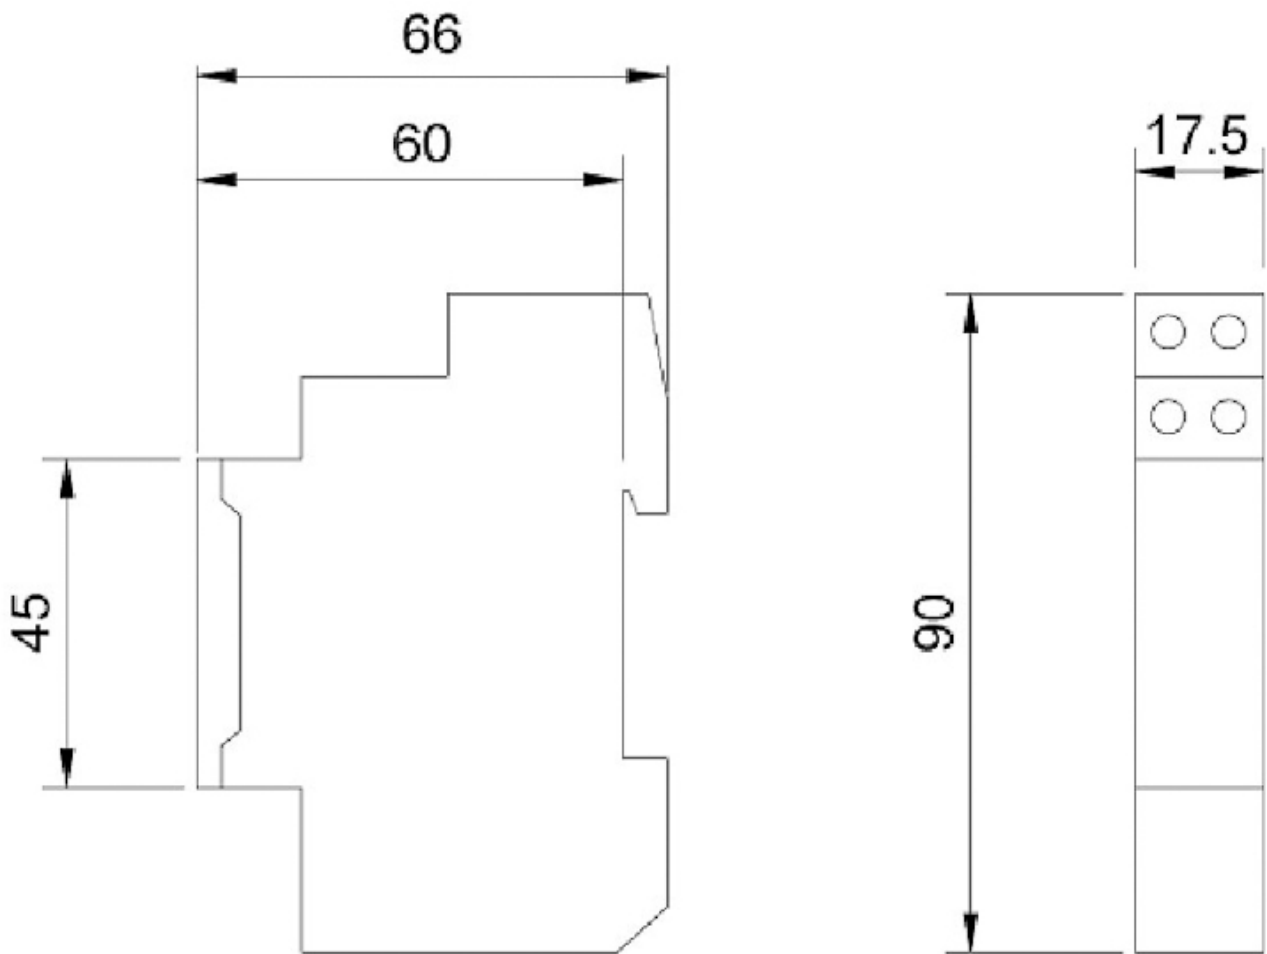

Веб-страница продукта [↗](#)

Другая документация

CE сертификат
Технические данные

ETIM международная спецификация

Способ/место крепления	На DIN рейку
Ширина	17,5mm
Высота	90mm
Глубина	65mm
Количество каналов	1
Недельная программа	
Годовая программа	
Ширина по количеству модулей	1
Программа на 60 мин	
Программа на 24 ч	true
Сетевая синхронизация	
Контроль кварцем	
Автоматическое переключение на летнее/зимнее время	
Ручной принцип работы	true
Предварительный выбор переключения	
Тип питающего напряжения	Переключающий контакт Переменный ток (АС)
Контакт беспотенциального выключателя	

Габаритные размеры

Обозначение/Подключение