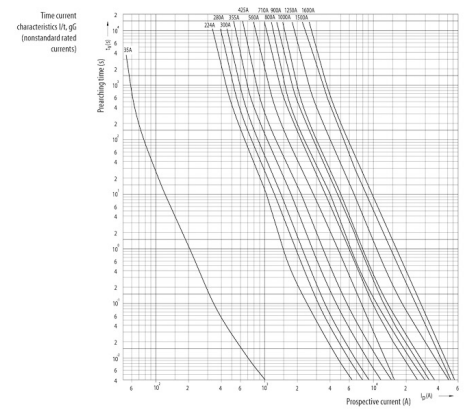

Веб-страница продукта [🔗](#)

Другая документация

CE сертификат
Технические данные

ETIM международная спецификация

Конструктивный размер	NH00
Номинальное напряжение переменного тока	500

Технические характеристики

Токо - временные характеристики

Габаритные размеры

	A	B	C	D	E	F	G	H	I	J	K	
NV00C	79	53	47	35	15	21	52	7,5			6	kombi
NV00C I	79	53	47	35	15	21	52	7,5			6	kombi
NV00	79	53	47	35	15	28	56	12			6	kombi
NV00 I	79	53	47	35	15	28	56	12			6	kombi
NV0	125	68	65	35	15	28	56	12			6	kombi
NV1C	135	68	65	40	15	28	61	12			6	kombi
NV1C I	135	68	65	40	15	28	61	12			6	kombi
NV1	135	72	65	40	20	46	65	14			6	kombi
NV1 I	135	72	65	40	20	46	65	14			6	kombi
NV2C	150	72	65	48	20	46	73	14			6	kombi
NV2C I	150	72	65	48	20	46	73	14			6	kombi
NV2	150	72	65	48	26	54	73	14			6	kombi
NV2 I	150	72	65	48	26	54	73	14			6	kombi
NV3C	150	72	65	60	26	54	84	14			6	kombi
NV3	150	72	65	60	33	65	84	14			6	kombi
NV4	200	75	66	87	50	100	121	24	150	16	8	
NV4a	200	99	87	85	50	95	121	27			6	
NV4a SI*	200	99	87	85	50	95	121	27			6	
NV1/1000V	155	90	87	40	20	45	59	9			6	