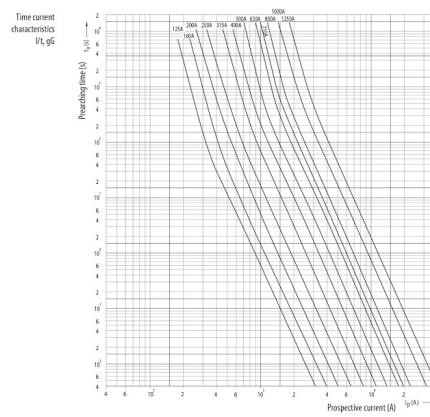

Веб-страница продукта [🔗](#)

Другая документация

CE сертификат
Технические данные

ETIM международная спецификация

Конструктивный размер	NH00
Номинальное напряжение переменного тока	500

Технические характеристики

Токо - временные характеристики

Габаритные размеры

	A	B	C	D	E	F	G	H	I	J	K	
NV00C	79	53	47	35	15	21	52	7,5			6	kombi
NV00C I	79	53	47	35	15	21	52	7,5			6	kombi
NV00	79	53	47	35	15	28	56	12			6	kombi
NV00 I	79	53	47	35	15	28	56	12			6	kombi
NV0	125	68	65	35	15	28	56	12			6	kombi
NV1C	135	68	65	40	15	28	61	12			6	kombi
NV1C I	135	68	65	40	15	28	61	12			6	kombi
NV1	135	72	65	40	20	46	65	14			6	kombi
NV1 I	135	72	65	40	20	46	65	14			6	kombi
NV2C	150	72	65	48	20	46	73	14			6	kombi
NV2C I	150	72	65	48	20	46	73	14			6	kombi
NV2	150	72	65	48	26	54	73	14			6	kombi
NV2 I	150	72	65	48	26	54	73	14			6	kombi
NV3C	150	72	65	60	26	54	84	14			6	kombi
NV3	150	72	65	60	33	65	84	14			6	kombi
NV4	200	75	66	87	50	100	121	24	150	16	8	
NV4a	200	99	87	85	50	95	121	27			6	
NV4a SI*	200	99	87	85	50	95	121	27			6	
NV1/1000V	155	90	87	40	20	45	59	9			6	