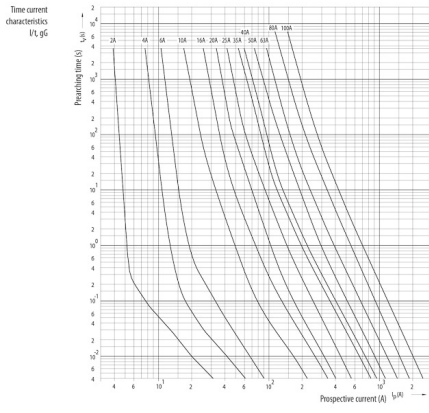

Веб-страница продукта [🔗](#)

Другая документация

CE сертификат
Технические данные

ETIM международная спецификация

Конструктивный размер	NH00
Номинальное напряжение переменного тока	500

Технические характеристики

Токо - временные характеристики

Габаритные размеры

	A	B	C	D	E	F	G	H	I	J	K	
NV00C	79	53	47	35	15	21	52	7,5			6	kombi
NV00C I	79	53	47	35	15	21	52	7,5			6	kombi
NV00	79	53	47	35	15	28	56	12			6	kombi
NV00 I	79	53	47	35	15	28	56	12			6	kombi
NV0	125	68	65	35	15	28	56	12			6	kombi
NV1C	135	68	65	40	15	28	61	12			6	kombi
NV1C I	135	68	65	40	15	28	61	12			6	kombi
NV1	135	72	65	40	20	46	65	14			6	kombi
NV1 I	135	72	65	40	20	46	65	14			6	kombi
NV2C	150	72	65	48	20	46	73	14			6	kombi
NV2C I	150	72	65	48	20	46	73	14			6	kombi
NV2	150	72	65	48	26	54	73	14			6	kombi
NV2 I	150	72	65	48	26	54	73	14			6	kombi
NV3C	150	72	65	60	26	54	84	14			6	kombi
NV3	150	72	65	60	33	65	84	14			6	kombi
NV4	200	75	66	87	50	100	121	24	150	16	8	
NV4a	200	99	87	85	50	95	121	27			6	
NV4a SI*	200	99	87	85	50	95	121	27			6	
NV1/1000V	155	90	87	40	20	45	59	9			6	