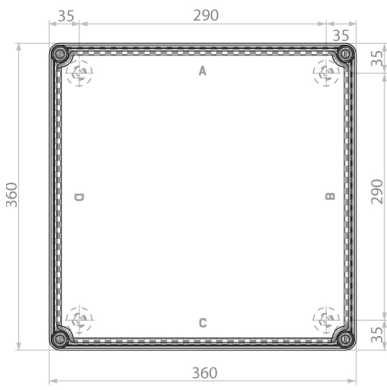

SB-44

Особенности

Артикул	001102501
Наименование	SB-44
Вес	3
Группа	Пластиковые распределительные коробки SB (IP66)
Размеры	360x360x170
Серия	SB Пластиковые распределительные коробки IP66, IK10

[Веб-страница продукта](#)

Другая документация

[CE сертификат](#)
[Технические данные](#)

Габаритные размеры

A-A

SB-32

A-A

SB-44

A-A