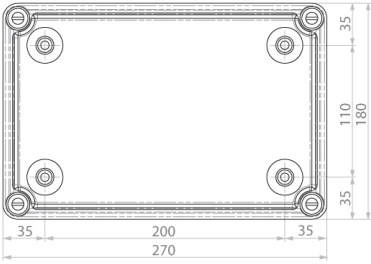

SB-44

Особенности

Артикул	001102501
Наименование	SB-44
Вес	3
Группа	Пластиковые распределительные коробки SB (IP66)
Размеры	360x360x170
Серия	SB Пластиковые распределительные коробки IP66, IK10

[Веб-страница продукта](#)

Другая документация

[CE сертификат](#)
[Технические данные](#)

Габаритные размеры

A-A

SB-32

A-A

SB-44

A-A