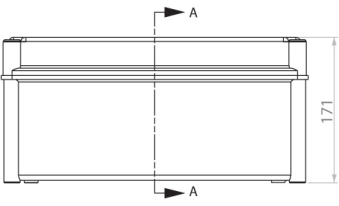

SB-44

Особенности

Артикул	001102501
Наименование	SB-44
Вес	3
Группа	Пластиковые распределительные коробки SB (IP66)
Размеры	360x360x170
Серия	SB Пластиковые распределительные коробки IP66, IK10

[Веб-страница продукта](#)

Другая документация

[CE сертификат](#)
[Технические данные](#)

Габаритные размеры

A-A

SB-32

A-A

SB-44

A-A