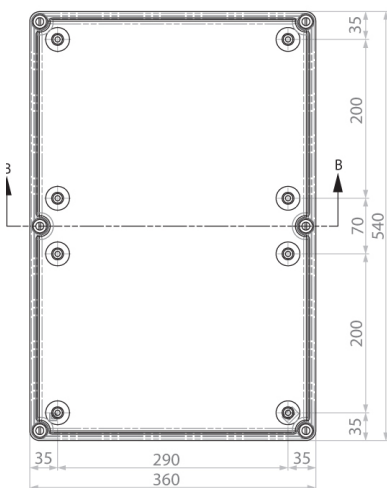

SB-44

Особенности

Артикул	001102501
Наименование	SB-44
Вес	3
Группа	Пластиковые распределительные коробки SB (IP66)
Размеры	360x360x170
Серия	SB Пластиковые распределительные коробки IP66, IK10

[Веб-страница продукта](#)

Другая документация

[CE сертификат](#)
[Технические данные](#)

Габаритные размеры

A-A

SB-32

A-A

SB-44

A-A