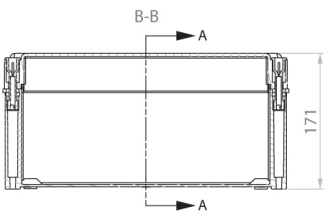

SB-44

Особенности

Артикул	001102501
Наименование	SB-44
Вес	3
Группа	Пластиковые распределительные коробки SB (IP66)
Размеры	360x360x170
Серия	SB Пластиковые распределительные коробки IP66, IK10

[Веб-страница продукта](#)

Другая документация

[CE сертификат](#)
[Технические данные](#)

Габаритные размеры

A-A

SB-32

A-A

SB-44

A-A