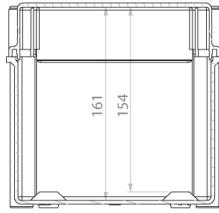

SB-44

Особенности

Артикул	001102501
Наименование	SB-44
Вес	3
Группа	Пластиковые распределительные коробки SB (IP66)
Размеры	360x360x170
Серия	SB Пластиковые распределительные коробки IP66, IK10

[Веб-страница продукта](#)

Другая документация

[CE сертификат](#)
[Технические данные](#)

Габаритные размеры

A-A

SB-32

A-A

SB-44

A-A