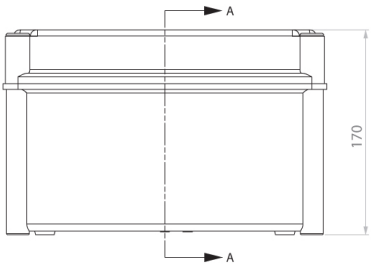

SB-44

Особенности

Артикул	001102501
Наименование	SB-44
Вес	3
Группа	Пластиковые распределительные коробки SB (IP66)
Размеры	360x360x170
Серия	SB Пластиковые распределительные коробки IP66, IK10

[Веб-страница продукта](#)

Другая документация

[CE сертификат](#)
[Технические данные](#)

Габаритные размеры

A-A

SB-32

A-A

SB-44

A-A