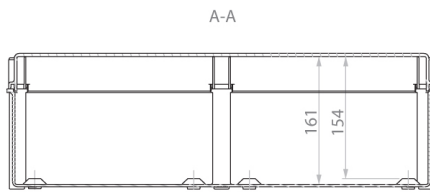

SB-44

Особенности

Артикул	001102501
Наименование	SB-44
Вес	3
Группа	Пластиковые распределительные коробки SB (IP66)
Размеры	360x360x170
Серия	SB Пластиковые распределительные коробки IP66, IK10

[Веб-страница продукта](#)

Другая документация

[CE сертификат](#)
[Технические данные](#)

Габаритные размеры

A-A

SB-32

A-A

SB-44

A-A