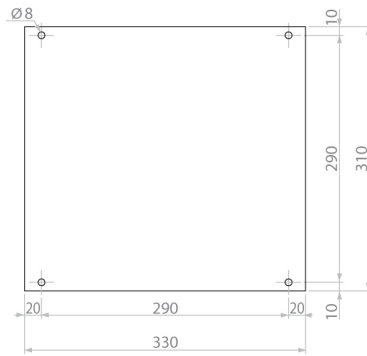

SB-44

Особенности

Артикул	001102501
Наименование	SB-44
Вес	3
Группа	Пластиковые распределительные коробки SB (IP66)
Размеры	360x360x170
Серия	SB Пластиковые распределительные коробки IP66, IK10

[Веб-страница продукта](#)

Другая документация

[CE сертификат](#)
[Технические данные](#)

Габаритные размеры

A-A

SB-32

A-A

SB-44

A-A