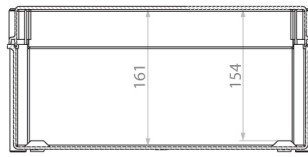

SB-44

Особенности

Артикул	001102501
Наименование	SB-44
Вес	3
Группа	Пластиковые распределительные коробки SB (IP66)
Размеры	360x360x170
Серия	SB Пластиковые распределительные коробки IP66, IK10

[Веб-страница продукта](#)

Другая документация

[CE сертификат](#)
[Технические данные](#)

Габаритные размеры

A-A

SB-32

A-A

SB-44

A-A