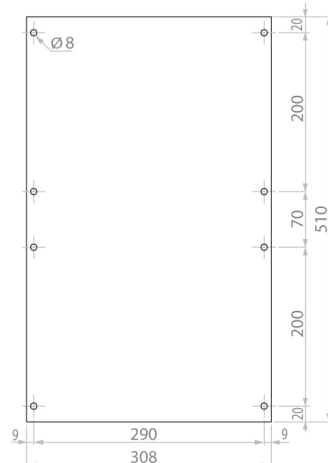

SB-44

Особенности

Артикул	001102501
Наименование	SB-44
Вес	3
Группа	Пластиковые распределительные коробки SB (IP66)
Размеры	360x360x170
Серия	SB Пластиковые распределительные коробки IP66, IK10

[Веб-страница продукта](#)

Другая документация

[CE сертификат](#)
[Технические данные](#)

Габаритные размеры

A-A

SB-32

A-A

SB-44

A-A