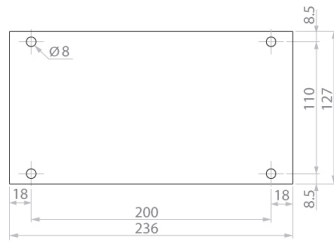

SB-44

Особенности

Артикул	001102501
Наименование	SB-44
Вес	3
Группа	Пластиковые распределительные коробки SB (IP66)
Размеры	360x360x170
Серия	SB Пластиковые распределительные коробки IP66, IK10

[Веб-страница продукта](#)

Другая документация

[CE сертификат](#)
[Технические данные](#)

Габаритные размеры

A-A

SB-32

A-A

SB-44

A-A