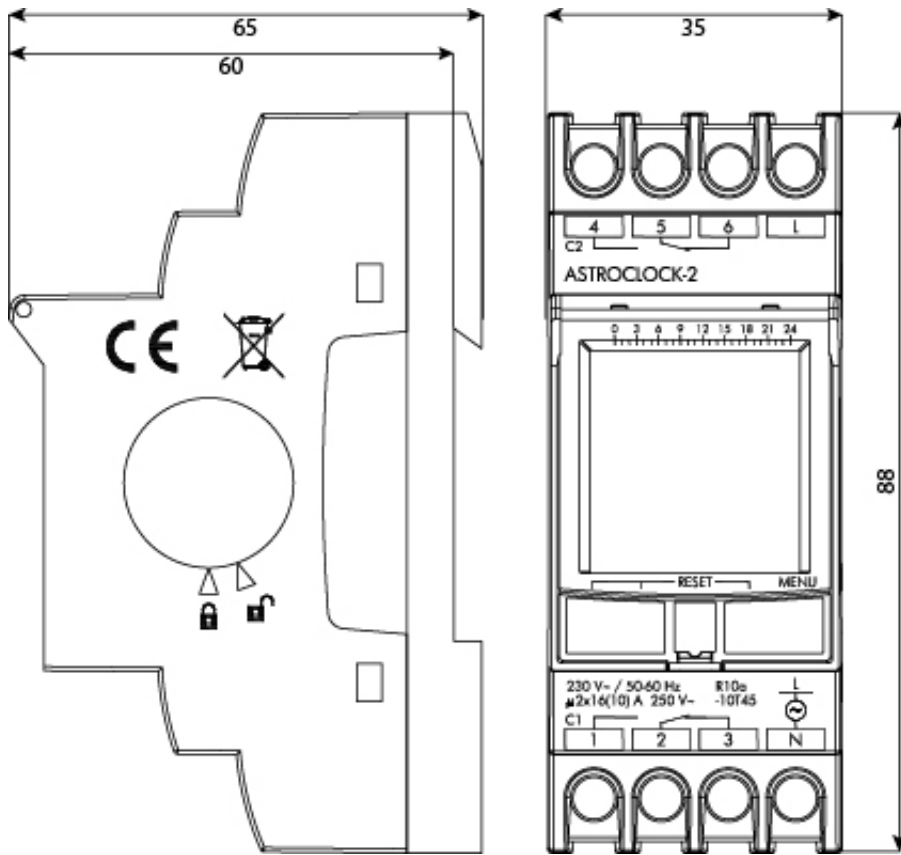

ASTROCLOCK-2

Особенности

Артикул	002472051
Наименование	ASTROCLOCK-2
Вес	.166
Группа	ETIREL Релейное оборудование
Серия	Сумеречный выключатель и астрономический таймер
Подгруппа	Астрономический таймер
Категория	Астрономический таймер ASTROCLOCK 2
Назначение	Реле времени

Веб-страница продукта [↗](#)

Другая документация

[Руководство по эксплуатации](#)
[СЕ сертификат](#)
[Технические данные](#)

ETIM международная спецификация

Способ/место крепления	На DIN рейку
Ширина	35.5mm
Высота	90mm
Глубина	65mm
Количество ячеек памяти	40
Астропрограмма	true
Количество каналов	2
Радиоуправляемая	
Недельная программа	true
Годовая программа	
Ширина по количеству модулей	2
Программа на 60 мин	
Программа на 24 ч	true
Программа на праздники	true
Случайная программа	
Импульсная программа	
Цикловая программа	true
Сетевая синхронизация	
Контроль кварцем	
Автоматическое переключение на летнее/зимнее время	true

Габаритные размеры

Обозначение/Подключение

Incandescent	Fluorescent	Low voltage halogen (12 V AC)	Halogen (230 V AC)
3000 W	1200 VA	2000 VA	3000 W
Low consumption lamps	Downlights	LED	
600 VA	400 VA	90 VA	