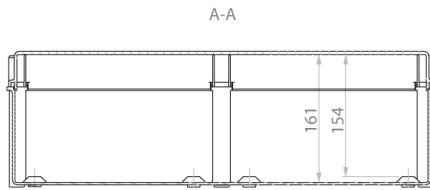

SB-64

Особенности

Артикул	001102502
Наименование	SB-64
Вес	5.2
Группа	Пластиковые распределительные коробки SB (IP66)
Размеры	540x360x170
Серия	SB Пластиковые распределительные коробки IP66, IK10

[Веб-страница продукта](#)

Другая документация

[CE сертификат](#)
[Технические данные](#)

Габаритные размеры

A-A

SB-32

A-A

SB-44

A-A