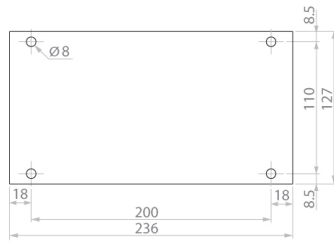

SB-64

Особенности

Артикул	001102502
Наименование	SB-64
Вес	5.2
Группа	Пластиковые распределительные коробки SB (IP66)
Размеры	540x360x170
Серия	SB Пластиковые распределительные коробки IP66, IK10

[Веб-страница продукта](#)

Другая документация

[CE сертификат](#)
[Технические данные](#)

Габаритные размеры

A-A

SB-32

A-A

SB-44

A-A