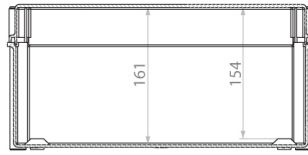

SB-64

Особенности

Артикул	001102502
Наименование	SB-64
Вес	5.2
Группа	Пластиковые распределительные коробки SB (IP66)
Размеры	540x360x170
Серия	SB Пластиковые распределительные коробки IP66, IK10

[Веб-страница продукта](#)

Другая документация

[CE сертификат](#)
[Технические данные](#)

Габаритные размеры

A-A

SB-32

A-A

SB-44

A-A