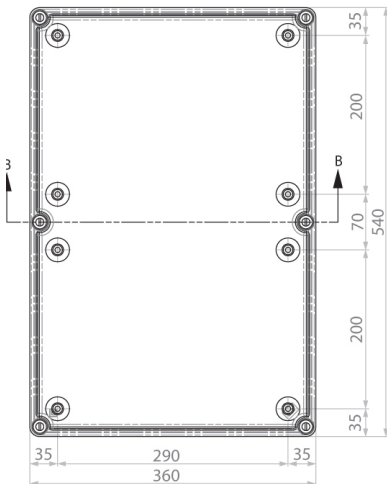

SB-64

Особенности

Артикул	001102502
Наименование	SB-64
Вес	5.2
Группа	Пластиковые распределительные коробки SB (IP66)
Размеры	540x360x170
Серия	SB Пластиковые распределительные коробки IP66, IK10

[Веб-страница продукта](#)

Другая документация

[CE сертификат](#)
[Технические данные](#)

Габаритные размеры

A-A

SB-32

A-A

SB-44

A-A