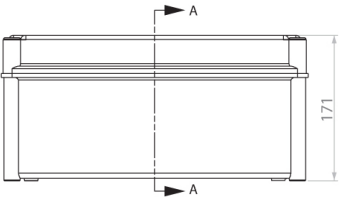

SB-64

Особенности

Артикул	001102502
Наименование	SB-64
Вес	5.2
Группа	Пластиковые распределительные коробки SB (IP66)
Размеры	540x360x170
Серия	SB Пластиковые распределительные коробки IP66, IK10

[Веб-страница продукта](#)

Другая документация

[CE сертификат](#)
[Технические данные](#)

Габаритные размеры

A-A

SB-32

A-A

SB-44

A-A