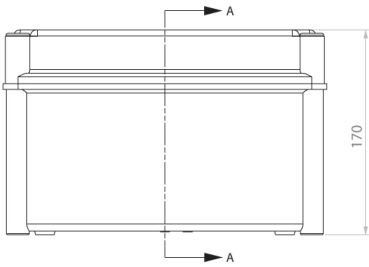

SB-64

Особенности

Артикул	001102502
Наименование	SB-64
Вес	5.2
Группа	Пластиковые распределительные коробки SB (IP66)
Размеры	540x360x170
Серия	SB Пластиковые распределительные коробки IP66, IK10

[Веб-страница продукта](#)

Другая документация

[CE сертификат](#)
[Технические данные](#)

Габаритные размеры

A-A

SB-32

A-A

SB-44

A-A