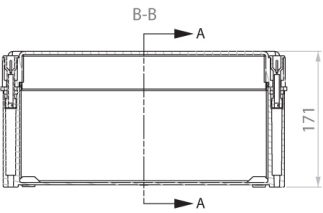

SB-64

Особенности

Артикул	001102502
Наименование	SB-64
Вес	5.2
Группа	Пластиковые распределительные коробки SB (IP66)
Размеры	540x360x170
Серия	SB Пластиковые распределительные коробки IP66, IK10

[Веб-страница продукта](#)

Другая документация

[CE сертификат](#)
[Технические данные](#)

Габаритные размеры

A-A

SB-32

A-A

SB-44

A-A