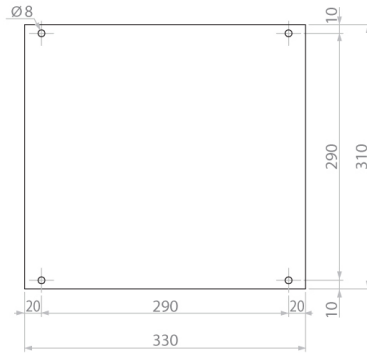

SB-64

Особенности

Артикул	001102502
Наименование	SB-64
Вес	5.2
Группа	Пластиковые распределительные коробки SB (IP66)
Размеры	540x360x170
Серия	SB Пластиковые распределительные коробки IP66, IK10

[Веб-страница продукта](#)

Другая документация

[CE сертификат](#)
[Технические данные](#)

Габаритные размеры

A-A

SB-32

A-A

SB-44

A-A