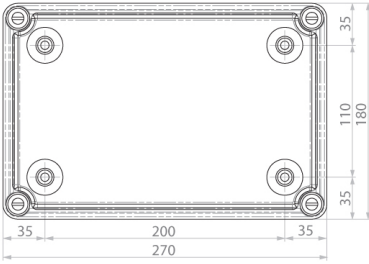

SB-64

Особенности

Артикул	001102502
Наименование	SB-64
Вес	5.2
Группа	Пластиковые распределительные коробки SB (IP66)
Размеры	540x360x170
Серия	SB Пластиковые распределительные коробки IP66, IK10

[Веб-страница продукта](#)

Другая документация

[CE сертификат](#)
[Технические данные](#)

Габаритные размеры

A-A

SB-32

A-A

SB-44

A-A