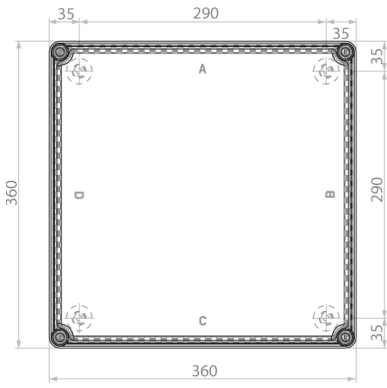

SB-64

Особенности

Артикул	001102502
Наименование	SB-64
Вес	5.2
Группа	Пластиковые распределительные коробки SB (IP66)
Размеры	540x360x170
Серия	SB Пластиковые распределительные коробки IP66, IK10

[Веб-страница продукта](#)

Другая документация

[CE сертификат](#)
[Технические данные](#)

Габаритные размеры

A-A

SB-32

A-A

SB-44

A-A