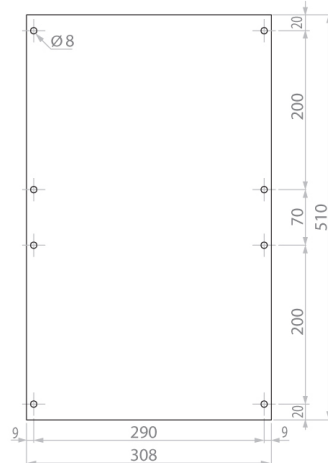

SB-64

Особенности

Артикул	001102502
Наименование	SB-64
Вес	5.2
Группа	Пластиковые распределительные коробки SB (IP66)
Размеры	540x360x170
Серия	SB Пластиковые распределительные коробки IP66, IK10

[Веб-страница продукта](#)

Другая документация

[CE сертификат](#)
[Технические данные](#)

Габаритные размеры

A-A

SB-32

A-A

SB-44

A-A