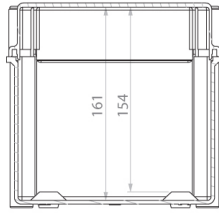

SB-64

Особенности

Артикул	001102502
Наименование	SB-64
Вес	5.2
Группа	Пластиковые распределительные коробки SB (IP66)
Размеры	540x360x170
Серия	SB Пластиковые распределительные коробки IP66, IK10

[Веб-страница продукта](#)

Другая документация

[CE сертификат](#)
[Технические данные](#)

Габаритные размеры

A-A

SB-32

A-A

SB-44

A-A