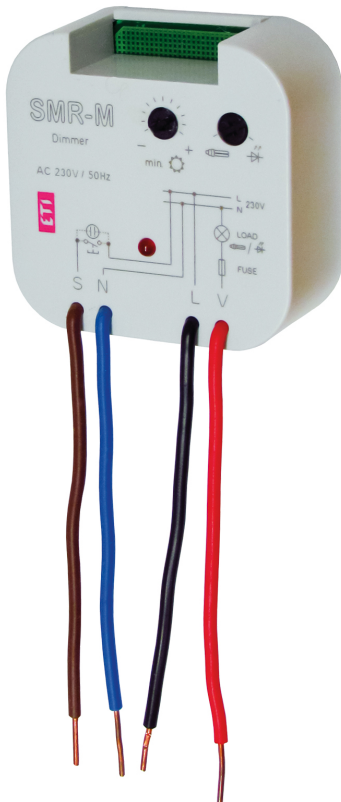

# SMR-M

## Особенности

Артикул	002470291
Наименование	SMR-M
Вес	.038
Группа	ETIREL Релейное оборудование
Серия	Диммеры
Подгруппа	Диммеры для LED и энергосберегающих регулируемых ламп
Категория	Диммеры для LED и энергосберегающих регулируемых ламп DIM-15, SMR-M
Назначение	Диммер

## ETIM международная спецификация

Номинальное напряжение	230V
Способ/место крепления	Built-in installation
Тип комплектации	Механизм
Метод включения / управления	
Цвет	Серый
Не содержит галоген	true
Защитное покрытие	
Частота	50-60Hz
Качество / свойство материала	
Тип нагрузки	Прочее
Материал	Пластик
Тип крепления	Прочее
С памятью уровня освещенности	
Дополнительный вход управления	
Цвет по RAL	
Перекрестный	
Сочетается с датчиком движения	
Сочетается с передающей кнопкой	
Сочетается с дистанционным (инфракрасным)	

выключателем	
Сочетается с датчиком присутствия	
Сочетается с кнопкой	true
Сочетается с таймером/выключателем	
Номинальная мощность	160-160VA
Управляющее напряжение	V
Прозрачный	false
Тип обработки поверхности	
Степень защиты IP	IP30
Ширина изделия	51mm
Высота изделия	51mm
Глубина изделия	13mm