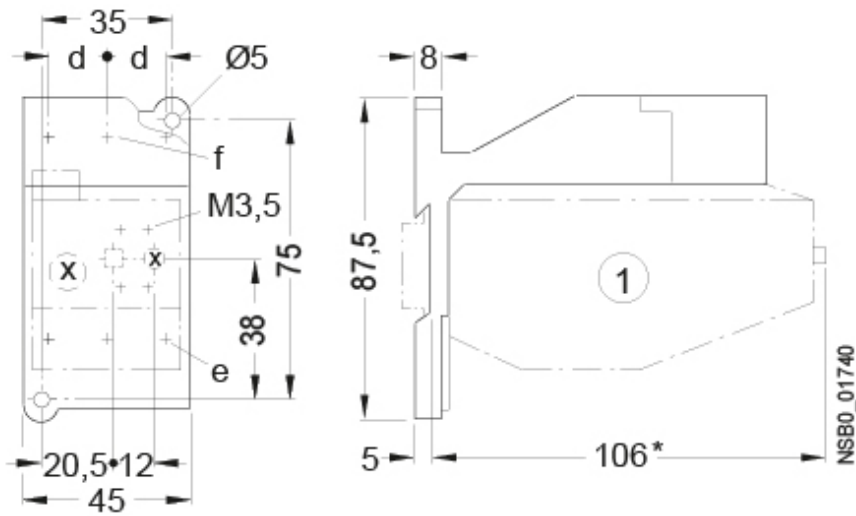

CES-RT0-0,4

Особенности

Артикул	004646587
Наименование	CES-RT0-0,4
Вес	.14
Группа	Контакты силовые СЕМ
Для использования с	CES 6-CES 18
Настройка уровня тока (А)	0,25-0,4
Аксессуары	Реле перегрузки
Серия	Аксессуары CES

Веб-страница продукта [🔗](#)

Другая документация

Технические данные

Габаритные размеры

	d	e	f
CES-RT0 & CES-AD-RT0	10	M4	M3,5
CES-RT1 & CES-AD-RT1	14,3	M5	M4