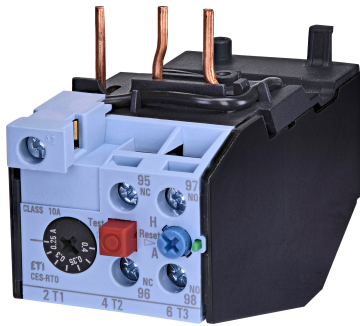

CES-RT0-0,4

Особенности

Артикул	004646587
Наименование	CES-RT0-0,4
Вес	.14
Группа	Контакты силовые СЕМ
Для использования с	CES 6-CES 18
Настройка уровня тока (А)	0,25-0,4
Аксессуары	Реле перегрузки
Серия	Аксессуары CES

Веб-страница продукта [🔗](#)

Другая документация

Технические данные

Габаритные размеры

	d	e	f
CES-RT0 & CES-AD-RT0	10	M4	M3,5
CES-RT1 & CES-AD-RT1	14,3	M5	M4