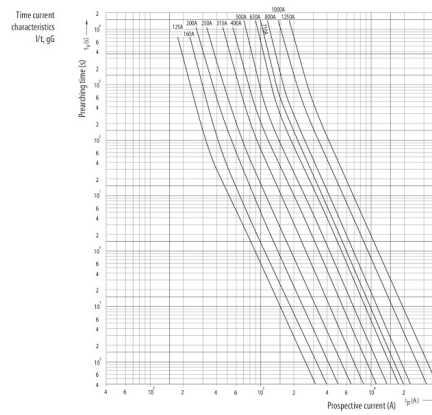

Веб-страница продукта

Другая документация

Технические данные

ETIM международная спецификация

Конструктивный размер	NH3
Номинальное напряжение переменного тока	400

Технические характеристики

Токо - временные характеристики

Габаритные размеры

	A	B	C	D	E	F	G	H	I	J	K	
NV00C	79	53	47	35	15	21	52	7,5			6	kombi
NV00C I	79	53	47	35	15	21	52	7,5			6	kombi
NV00	79	53	47	35	15	28	56	12			6	kombi
NV00 I	79	53	47	35	15	28	56	12			6	kombi
NV0	125	68	65	35	15	28	56	12			6	kombi
NV1C	135	68	65	40	15	28	61	12			6	kombi
NV1C I	135	68	65	40	15	28	61	12			6	kombi
NV1	135	72	65	40	20	46	65	14			6	kombi
NV1 I	135	72	65	40	20	46	65	14			6	kombi
NV2C	150	72	65	48	20	46	73	14			6	kombi
NV2C I	150	72	65	48	20	46	73	14			6	kombi
NV2	150	72	65	48	26	54	73	14			6	kombi
NV2 I	150	72	65	48	26	54	73	14			6	kombi
NV3C	150	72	65	60	26	54	84	14			6	kombi
NV3	150	72	65	60	33	65	84	14			6	kombi
NV4	200	75	66	87	50	100	121	24	150	16	8	
NV4a	200	99	87	85	50	95	121	27			6	
NV4a SI*	200	99	87	85	50	95	121	27			6	
NV1/1000V	155	90	87	40	20	45	59	9			6	