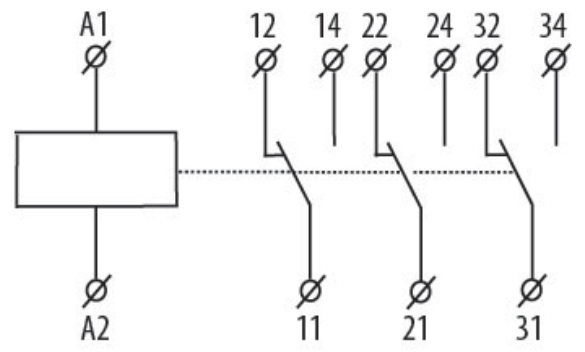

Обозначение/Подключение

VS316/230