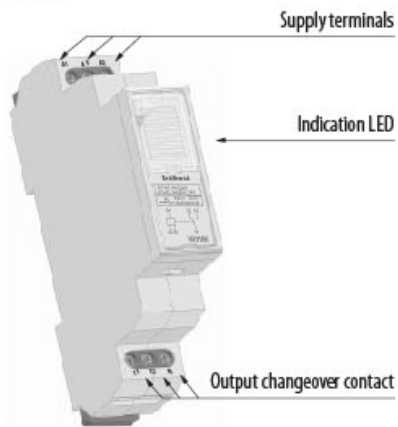

VS316K/230 red

Особенности

Артикул	002471202
Наименование	VS316K/230 red
Вес	.11
Группа	ETIREL Релейное оборудование
Серия	Промежуточные реле
Подгруппа	Реле напряжения
Категория	Реле напряжения

[Веб-страница продукта](#)

terminal A3 only for VS116K

VS316/24, VS316/230