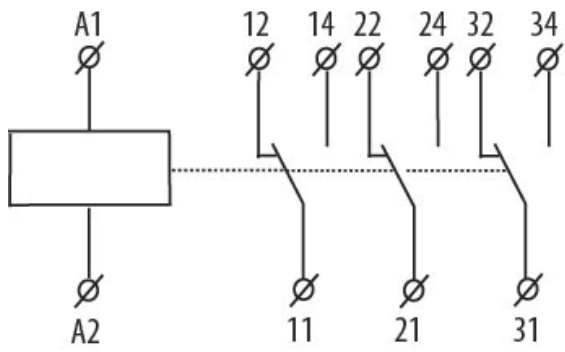

Обозначение/Подключение

VS316/24