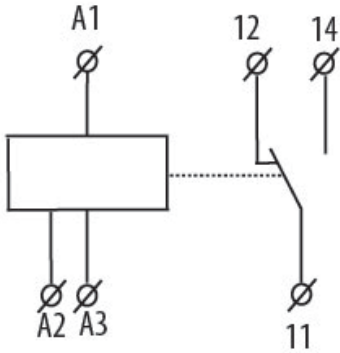

Обозначение/Подключение

VS116K