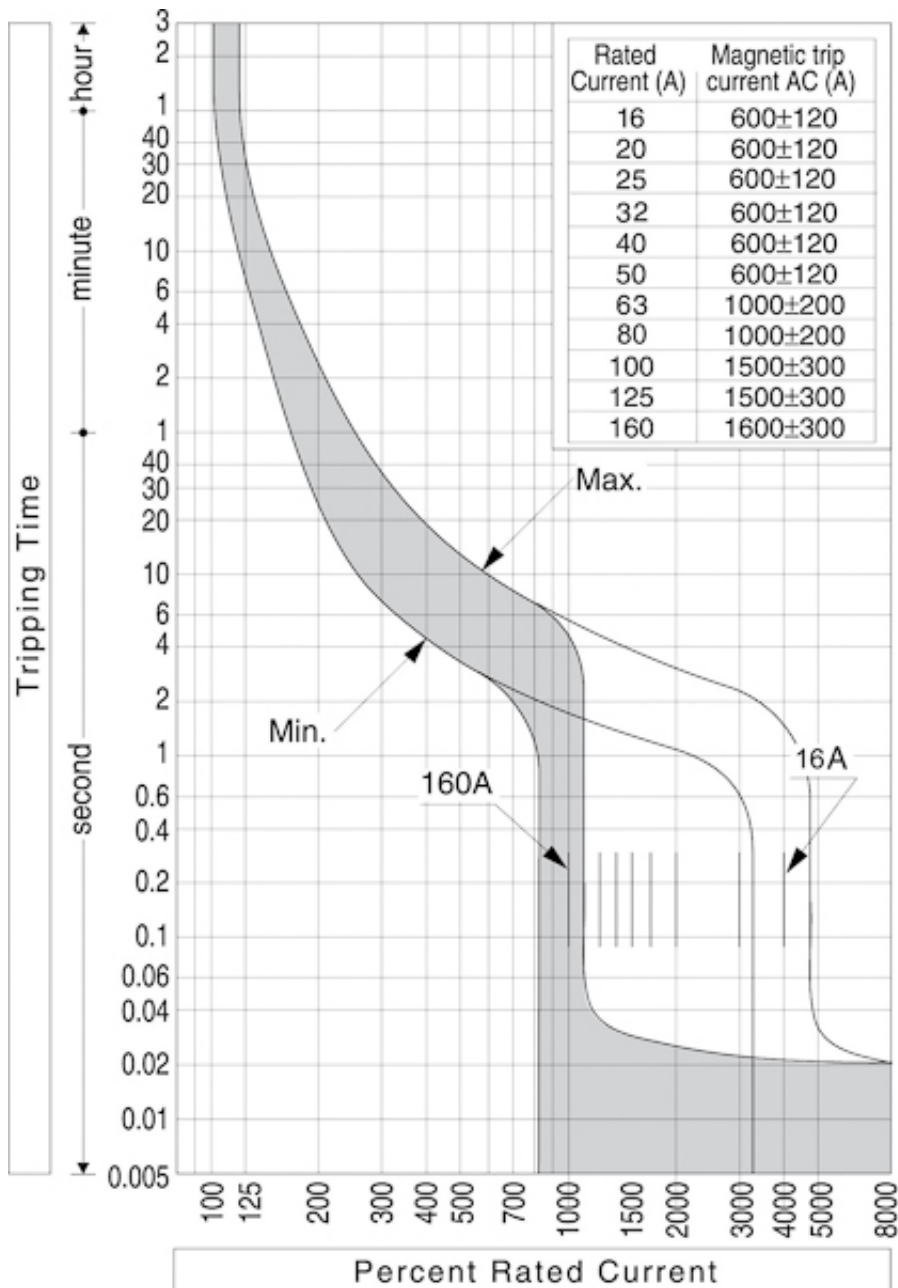

EB2S 160/3SF 32A 3p

Особенности

Артикул	004671830
Наименование	EB2S 160/3SF 32A 3p
Вес	.8
Группа	Промышленные автоматические выключатели EB2S
Назначение	Промышленные автоматические выключатели с низкой отключающей способностью
Отключающая способность (кА)	25/13
Номинальный ток	32
Типоразмер	160A
Тепловая/электромагнитная защита	Фиксированная/Фиксированная
Количество полюсов	3

Веб-страница продукта 

Другая документация

Технические данные
Технические характеристики
Токо - временные характеристики

ETIM международная спецификация

Номинальный ток	32
Количество полюсов	3
Отключающая способность по EN 60898	25/13
Frame size acc. to IEC	160A

Токо - временные характеристики

Габаритные размеры

EB2S 160