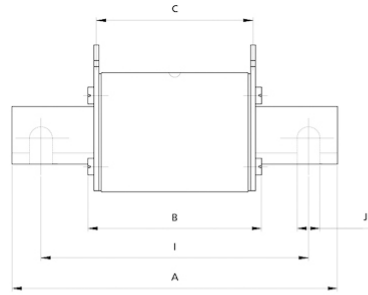

Веб-страница продукта

Другая документация

[Технические данные](#)

ETIM международная спецификация

Конструктивный размер	NH2
Номинальное напряжение переменного тока	400

Технические характеристики

Токо - временные характеристики

Габаритные размеры

	A	B	C	D	E	F	G	H	I	J	K	
NV00C	79	53	47	35	15	21	52	7,5			6	kombi
NV00C I	79	53	47	35	15	21	52	7,5			6	kombi
NV00	79	53	47	35	15	28	56	12			6	kombi
NV00 I	79	53	47	35	15	28	56	12			6	kombi
NV0	125	68	65	35	15	28	56	12			6	kombi
NV1C	135	68	65	40	15	28	61	12			6	kombi
NV1C I	135	68	65	40	15	28	61	12			6	kombi
NV1	135	72	65	40	20	46	65	14			6	kombi
NV1 I	135	72	65	40	20	46	65	14			6	kombi
NV2C	150	72	65	48	20	46	73	14			6	kombi
NV2C I	150	72	65	48	20	46	73	14			6	kombi
NV2	150	72	65	48	26	54	73	14			6	kombi
NV2 I	150	72	65	48	26	54	73	14			6	kombi
NV3C	150	72	65	60	26	54	84	14			6	kombi
NV3	150	72	65	60	33	65	84	14			6	kombi
NV4	200	75	66	87	50	100	121	24	150	16	8	
NV4a	200	99	87	85	50	95	121	27			6	
NV4a SI*	200	99	87	85	50	95	121	27			6	
NV1/1000V	155	90	87	40	20	45	59	9			6	

	Striker pin			
	K	L	M	S1
00C	0	20.7	16.7	7.5
00	0	20.7	16.7	7.5
1	13.7	19.7	25	12
2	16.2	27.4	25	12
3	17	35.6	25	12
4a	24	49	25	12