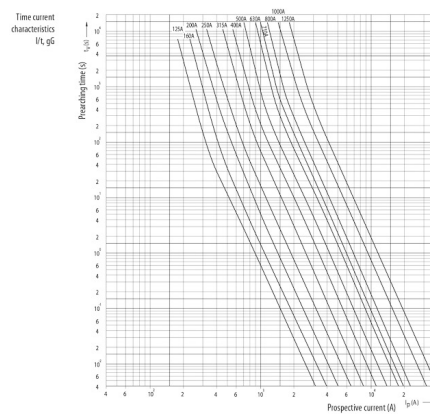

Веб-страница продукта

Другая документация

[Технические данные](#)

ETIM международная спецификация

Конструктивный размер	NH2
Номинальное напряжение переменного тока	400

Технические характеристики

Токо - временные характеристики

Габаритные размеры

	A	B	C	D	E	F	G	H	I	J	K	
NV00C	79	53	47	35	15	21	52	7,5			6	kombi
NV00C I	79	53	47	35	15	21	52	7,5			6	kombi
NV00	79	53	47	35	15	28	56	12			6	kombi
NV00 I	79	53	47	35	15	28	56	12			6	kombi
NV0	125	68	65	35	15	28	56	12			6	kombi
NV1C	135	68	65	40	15	28	61	12			6	kombi
NV1C I	135	68	65	40	15	28	61	12			6	kombi
NV1	135	72	65	40	20	46	65	14			6	kombi
NV1 I	135	72	65	40	20	46	65	14			6	kombi
NV2C	150	72	65	48	20	46	73	14			6	kombi
NV2C I	150	72	65	48	20	46	73	14			6	kombi
NV2	150	72	65	48	26	54	73	14			6	kombi
NV2 I	150	72	65	48	26	54	73	14			6	kombi
NV3C	150	72	65	60	26	54	84	14			6	kombi
NV3	150	72	65	60	33	65	84	14			6	kombi
NV4	200	75	66	87	50	100	121	24	150	16	8	
NV4a	200	99	87	85	50	95	121	27			6	
NV4a SI*	200	99	87	85	50	95	121	27			6	
NV1/1000V	155	90	87	40	20	45	59	9			6	