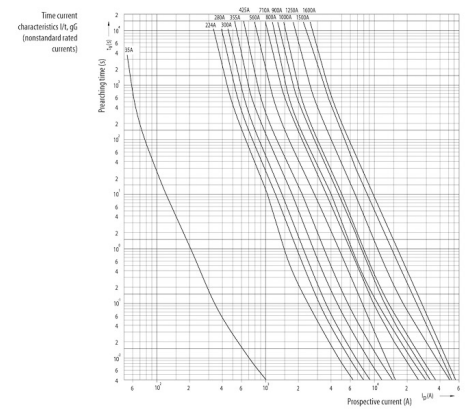

Веб-страница продукта

Другая документация

[Технические данные](#)

ETIM международная спецификация

Конструктивный размер	NH2
Номинальное напряжение переменного тока	400

Технические характеристики

Токо - временные характеристики

Габаритные размеры

	A	B	C	D	E	F	G	H	I	J	K	
NV00C	79	53	47	35	15	21	52	7,5			6	kombi
NV00C I	79	53	47	35	15	21	52	7,5			6	kombi
NV00	79	53	47	35	15	28	56	12			6	kombi
NV00 I	79	53	47	35	15	28	56	12			6	kombi
NV0	125	68	65	35	15	28	56	12			6	kombi
NV1C	135	68	65	40	15	28	61	12			6	kombi
NV1C I	135	68	65	40	15	28	61	12			6	kombi
NV1	135	72	65	40	20	46	65	14			6	kombi
NV1 I	135	72	65	40	20	46	65	14			6	kombi
NV2C	150	72	65	48	20	46	73	14			6	kombi
NV2C I	150	72	65	48	20	46	73	14			6	kombi
NV2	150	72	65	48	26	54	73	14			6	kombi
NV2 I	150	72	65	48	26	54	73	14			6	kombi
NV3C	150	72	65	60	26	54	84	14			6	kombi
NV3	150	72	65	60	33	65	84	14			6	kombi
NV4	200	75	66	87	50	100	121	24	150	16	8	
NV4a	200	99	87	85	50	95	121	27			6	
NV4a SI*	200	99	87	85	50	95	121	27			6	
NV1/1000V	155	90	87	40	20	45	59	9			6	