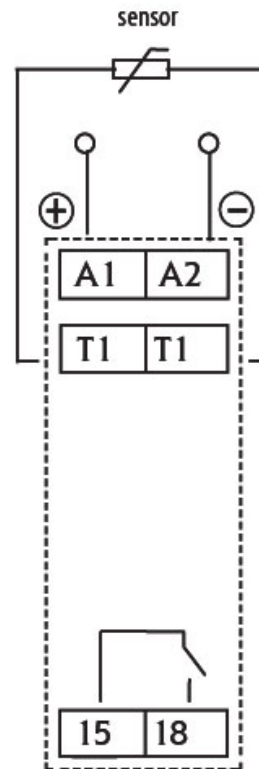

Обозначение/Подключение