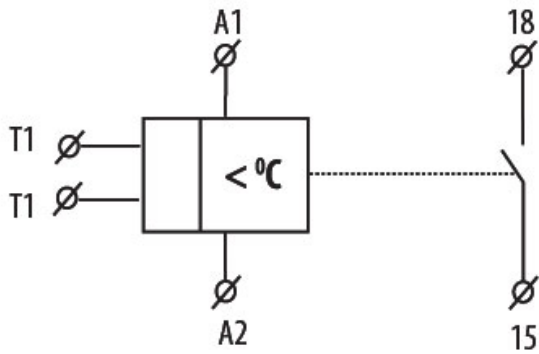

Веб-страница продукта [🔗](#)

Другая документация

[Руководство по эксплуатации](#)
[СЕ сертификат](#)
[Технические данные](#)

ETIM международная спецификация

Тип/модель	Analogue
Автономность	h
Количество ячеек памяти	
Количество каналов	
Недельная программа	
Номинальная частота	50-50Hz
	Переключающий контакт
Ширина по количеству модулей	1
Программа на 24 ч	
Программа на праздники	
Автоматическое переключение на летнее/зимнее время	
Предварительный выбор переключения	
Номинальный ток переключения при 250 В, беспотенциальный	16A
Номинальный ток переключения при 250 В, не беспотенциальный	A
Номинальное напряжение	24-230V
Количество стандартный базовых программ	
Переключатель режимов	

Ввод временной программы	
Настройка диапазона задержки	°C
Настройка диапазона для защиты от мороза	°C
Настройка комфортного диапазона	°C
Кратчайшая фаза температуры	min
Текстовое руководство на дисплее	
Степень защиты (IP)	IP20
Глубина сборки	65mm

Обозначение/Подключение

Описание