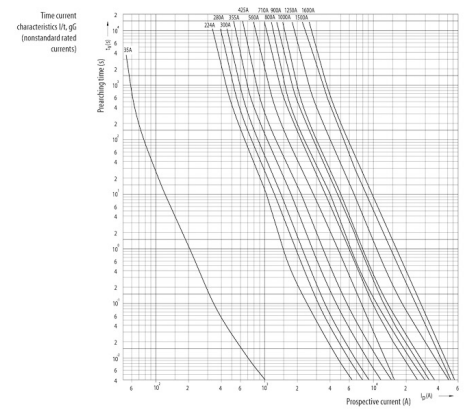

Веб-страница продукта

Другая документация

[Технические данные](#)

ETIM международная спецификация

Конструктивный размер	NH2
Номинальное напряжение переменного тока	400

Токо - временные характеристики

Габаритные размеры

	A	B	C	D	E	F	G	H	I	J	K	
NV00C	79	53	47	35	15	21	52	7,5			6	kombi
NV00C I	79	53	47	35	15	21	52	7,5			6	kombi
NV00	79	53	47	35	15	28	56	12			6	kombi
NV00 I	79	53	47	35	15	28	56	12			6	kombi
NV0	125	68	65	35	15	28	56	12			6	kombi
NV1C	135	68	65	40	15	28	61	12			6	kombi
NV1C I	135	68	65	40	15	28	61	12			6	kombi
NV1	135	72	65	40	20	46	65	14			6	kombi
NV1 I	135	72	65	40	20	46	65	14			6	kombi
NV2C	150	72	65	48	20	46	73	14			6	kombi
NV2C I	150	72	65	48	20	46	73	14			6	kombi
NV2	150	72	65	48	26	54	73	14			6	kombi
NV2 I	150	72	65	48	26	54	73	14			6	kombi
NV3C	150	72	65	60	26	54	84	14			6	kombi
NV3	150	72	65	60	33	65	84	14			6	kombi
NV4	200	75	66	87	50	100	121	24	150	16	8	
NV4a	200	99	87	85	50	95	121	27			6	
NV4a SI*	200	99	87	85	50	95	121	27			6	
NV1/1000V	155	90	87	40	20	45	59	9			6	