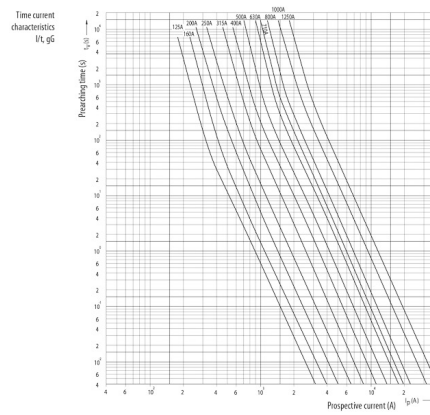

Веб-страница продукта

Другая документация

Технические данные
3D Model

ETIM международная спецификация

Конструктивный размер	NH0
Номинальное напряжение переменного тока	400

Технические характеристики

Токо - временные характеристики

Габаритные размеры

	A	B	C	D	E	F	G	H	I	J	K	
NV00C	79	53	47	35	15	21	52	7,5			6	kombi
NV00C I	79	53	47	35	15	21	52	7,5			6	kombi
NV00	79	53	47	35	15	28	56	12			6	kombi
NV00 I	79	53	47	35	15	28	56	12			6	kombi
NV0	125	68	65	35	15	28	56	12			6	kombi
NV1C	135	68	65	40	15	28	61	12			6	kombi
NV1C I	135	68	65	40	15	28	61	12			6	kombi
NV1	135	72	65	40	20	46	65	14			6	kombi
NV1 I	135	72	65	40	20	46	65	14			6	kombi
NV2C	150	72	65	48	20	46	73	14			6	kombi
NV2C I	150	72	65	48	20	46	73	14			6	kombi
NV2	150	72	65	48	26	54	73	14			6	kombi
NV2 I	150	72	65	48	26	54	73	14			6	kombi
NV3C	150	72	65	60	26	54	84	14			6	kombi
NV3	150	72	65	60	33	65	84	14			6	kombi
NV4	200	75	66	87	50	100	121	24	150	16	8	
NV4a	200	99	87	85	50	95	121	27			6	
NV4a SI*	200	99	87	85	50	95	121	27			6	
NV1/1000V	155	90	87	40	20	45	59	9			6	