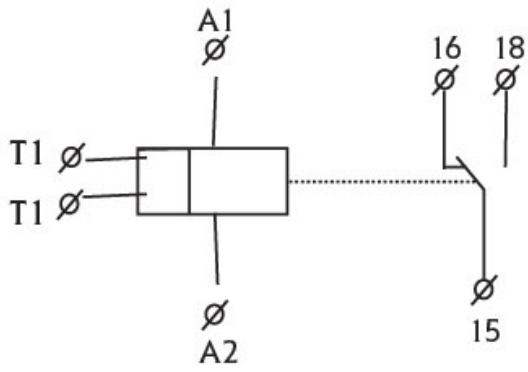

Обозначение/Подключение