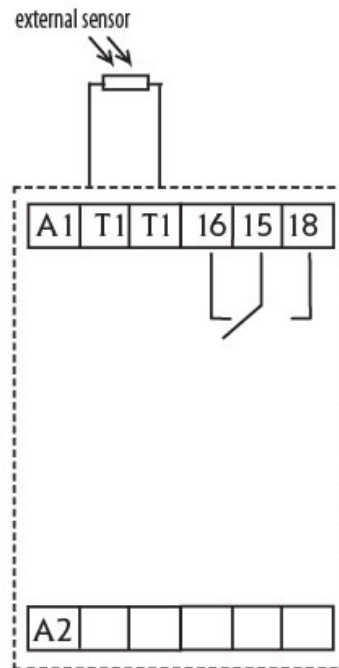

Обозначение/Подключение