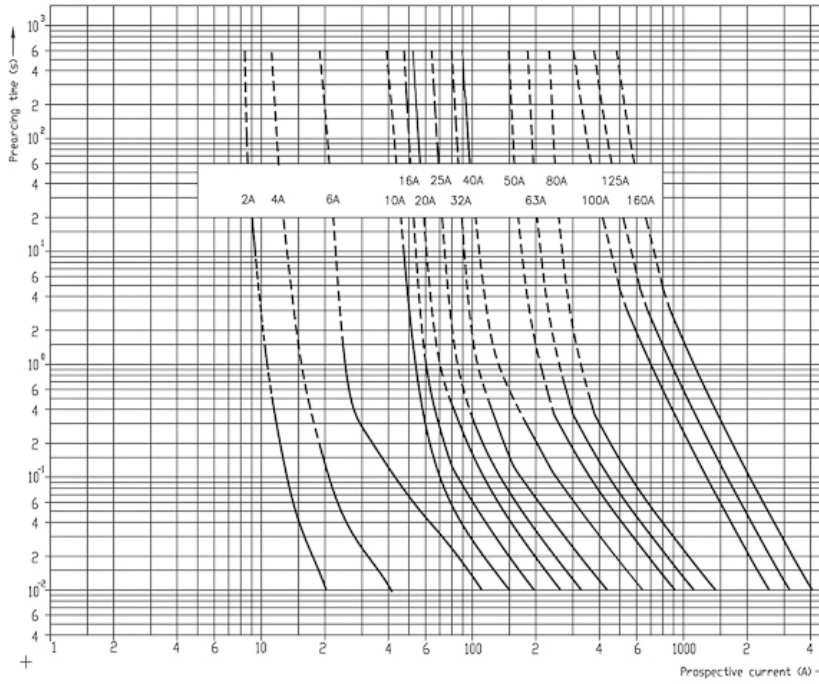

Токо - временные характеристики

Time-current characteristics for VV-thermo fuse links