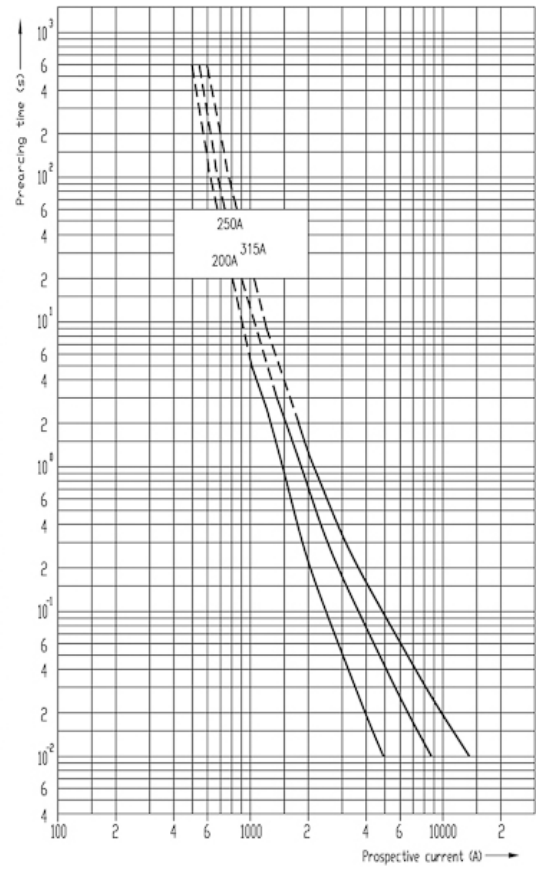

Токо - временные характеристики

Time-current characteristics for VV-thermo fuse links