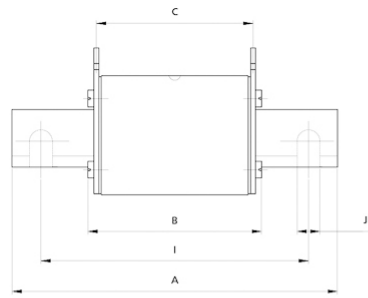

Веб-страница продукта [🔗](#)

Другая документация

[Технические данные](#)

ETIM международная спецификация

Конструктивный размер	NH3
Номинальное напряжение переменного тока	500

Технические характеристики

Токо - временные характеристики

Габаритные размеры

	A	B	C	D	E	F	G	H	I	J	K	
NV00C	79	53	47	35	15	21	52	7,5			6	kombi
NV00C I	79	53	47	35	15	21	52	7,5			6	kombi
NV00	79	53	47	35	15	28	56	12			6	kombi
NV00 I	79	53	47	35	15	28	56	12			6	kombi
NV0	125	68	65	35	15	28	56	12			6	kombi
NV1C	135	68	65	40	15	28	61	12			6	kombi
NV1C I	135	68	65	40	15	28	61	12			6	kombi
NV1	135	72	65	40	20	46	65	14			6	kombi
NV1 I	135	72	65	40	20	46	65	14			6	kombi
NV2C	150	72	65	48	20	46	73	14			6	kombi
NV2C I	150	72	65	48	20	46	73	14			6	kombi
NV2	150	72	65	48	26	54	73	14			6	kombi
NV2 I	150	72	65	48	26	54	73	14			6	kombi
NV3C	150	72	65	60	26	54	84	14			6	kombi
NV3	150	72	65	60	33	65	84	14			6	kombi
NV4	200	75	66	87	50	100	121	24	150	16	8	
NV4a	200	99	87	85	50	95	121	27			6	
NV4a SI*	200	99	87	85	50	95	121	27			6	
NV1/1000V	155	90	87	40	20	45	59	9			6	

	Striker pin			
	K	L	M	S1
00C	0	20.7	16.7	7.5
00	0	20.7	16.7	7.5
1	13.7	19.7	25	12
2	16.2	27.4	25	12
3	17	35.6	25	12
4a	24	49	25	12