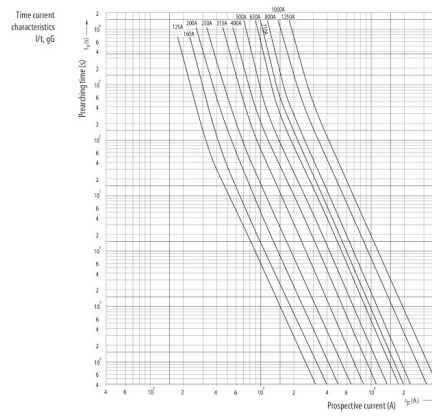

Веб-страница продукта 

Другая документация

Технические данные
3D Model

ETIM международная спецификация

Конструктивный размер	NH4a
Номинальное напряжение переменного тока	500

Технические характеристики

Токо - временные характеристики

Габаритные размеры

	A	B	C	D	E	F	G	H	I	J	K	
NV00C	79	53	47	35	15	21	52	7,5			6	kombi
NV00C I	79	53	47	35	15	21	52	7,5			6	kombi
NV00	79	53	47	35	15	28	56	12			6	kombi
NV00 I	79	53	47	35	15	28	56	12			6	kombi
NV0	125	68	65	35	15	28	56	12			6	kombi
NV1C	135	68	65	40	15	28	61	12			6	kombi
NV1C I	135	68	65	40	15	28	61	12			6	kombi
NV1	135	72	65	40	20	46	65	14			6	kombi
NV1 I	135	72	65	40	20	46	65	14			6	kombi
NV2C	150	72	65	48	20	46	73	14			6	kombi
NV2C I	150	72	65	48	20	46	73	14			6	kombi
NV2	150	72	65	48	26	54	73	14			6	kombi
NV2 I	150	72	65	48	26	54	73	14			6	kombi
NV3C	150	72	65	60	26	54	84	14			6	kombi
NV3	150	72	65	60	33	65	84	14			6	kombi
NV4	200	75	66	87	50	100	121	24	150	16	8	
NV4a	200	99	87	85	50	95	121	27			6	
NV4a SI*	200	99	87	85	50	95	121	27			6	
NV1/1000V	155	90	87	40	20	45	59	9			6	