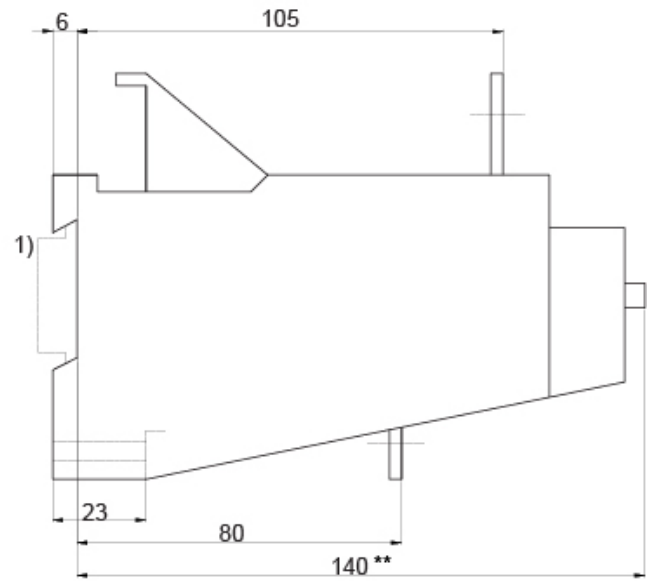

CES-RT4-160

Особенности

Артикул	004646609
Наименование	CES-RT4-160
Вес	.7
Группа	Контакты силовые СЕМ
Для использования с	CES 140-CES 400
Настройка уровня тока (А)	135-160
Аксессуары	Реле перегрузки
Серия	Аксессуары CES

Веб-страница продукта [🔗](#)

Другая документация

Технические данные

Габаритные размеры

- * Dimension for the ground engaging component
- ** Dimension for the square OFF-button (stroke 3mm)
Dimension for the round RESET-button (Stroke 2.5mm) less 2.5mm
- 1) For 35mm standard (DIN) mounting rail