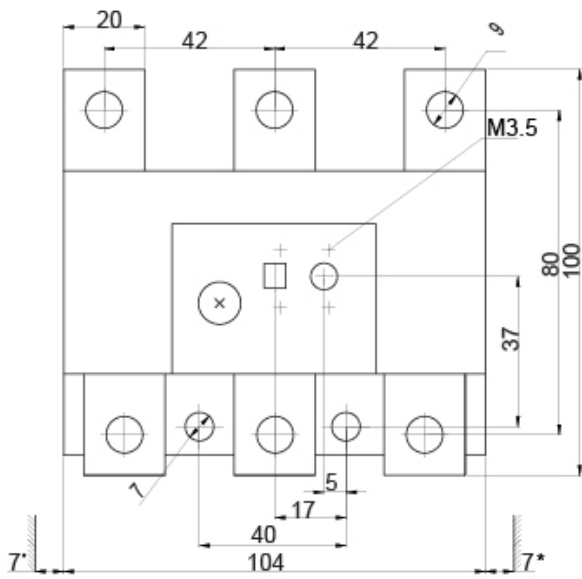

CES-RT4-160

Особенности

Артикул	004646609
Наименование	CES-RT4-160
Вес	.7
Группа	Контакты силовые СЕМ
Для использования с	CES 140-CES 400
Настройка уровня тока (А)	135-160
Аксессуары	Реле перегрузки
Серия	Аксессуары CES

Веб-страница продукта [🔗](#)

Другая документация

Технические данные

Габаритные размеры

- * Dimension for the ground engaging component
- ** Dimension for the square OFF-button (stroke 3mm)
Dimension for the round RESET-button (Stroke 2.5mm) less 2.5mm
- 1) For 35mm standard (DIN) mounting rail