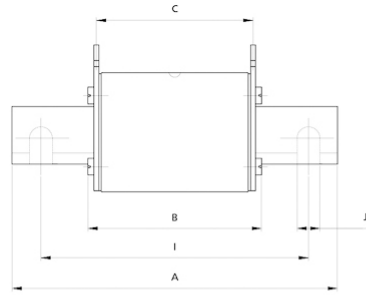

Веб-страница продукта [🔗](#)

Другая документация

[Технические данные](#)

ETIM международная спецификация

Конструктивный размер	NH3
Номинальное напряжение переменного тока	690

Технические характеристики

Токо - временные характеристики

Габаритные размеры

	A	B	C	D	E	F	G	H	I	J	K	
NV00C	79	53	47	35	15	21	52	7,5			6	kombi
NV00C I	79	53	47	35	15	21	52	7,5			6	kombi
NV00	79	53	47	35	15	28	56	12			6	kombi
NV00 I	79	53	47	35	15	28	56	12			6	kombi
NV0	125	68	65	35	15	28	56	12			6	kombi
NV1C	135	68	65	40	15	28	61	12			6	kombi
NV1C I	135	68	65	40	15	28	61	12			6	kombi
NV1	135	72	65	40	20	46	65	14			6	kombi
NV1 I	135	72	65	40	20	46	65	14			6	kombi
NV2C	150	72	65	48	20	46	73	14			6	kombi
NV2C I	150	72	65	48	20	46	73	14			6	kombi
NV2	150	72	65	48	26	54	73	14			6	kombi
NV2 I	150	72	65	48	26	54	73	14			6	kombi
NV3C	150	72	65	60	26	54	84	14			6	kombi
NV3	150	72	65	60	33	65	84	14			6	kombi
NV4	200	75	66	87	50	100	121	24	150	16	8	
NV4a	200	99	87	85	50	95	121	27			6	
NV4a SI*	200	99	87	85	50	95	121	27			6	
NV1/1000V	155	90	87	40	20	45	59	9			6	

	Striker pin			
	K	L	M	S1
00C	0	20.7	16.7	7.5
00	0	20.7	16.7	7.5
1	13.7	19.7	25	12
2	16.2	27.4	25	12
3	17	35.6	25	12
4a	24	49	25	12