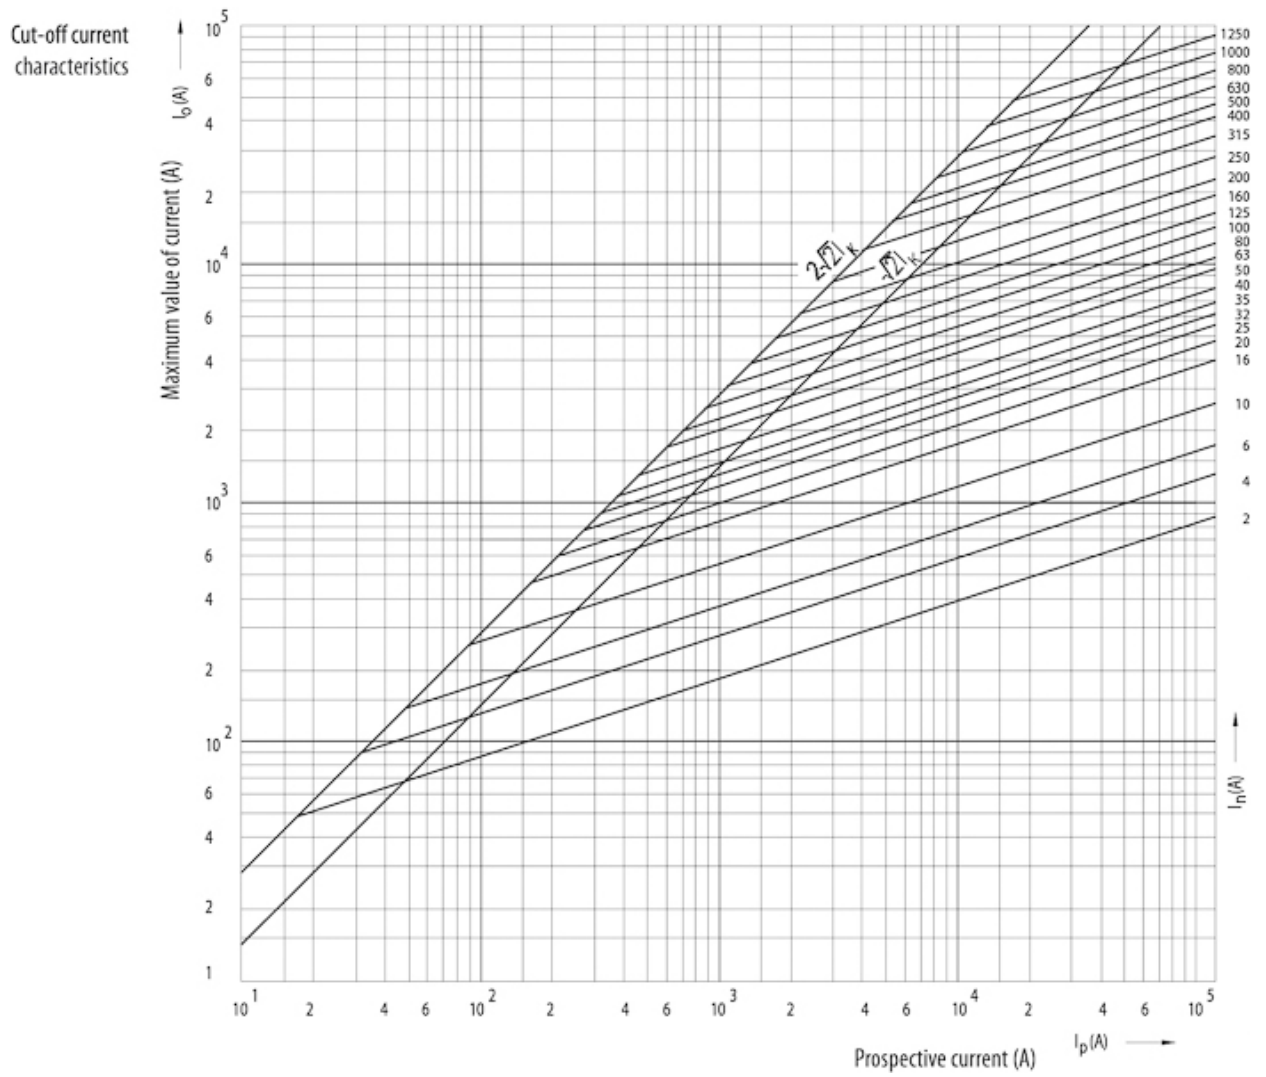

Веб-страница продукта [🔗](#)

Другая документация

[Технические данные](#)

ETIM международная спецификация

Конструктивный размер	NH3
Номинальное напряжение переменного тока	690

Технические характеристики

Токо - временные характеристики