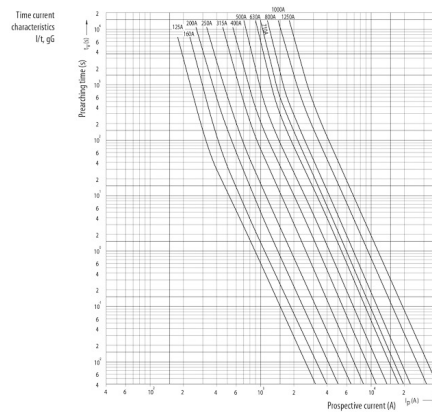

Веб-страница продукта [🔗](#)

Другая документация

[Технические данные](#)

ETIM международная спецификация

Конструктивный размер	NH3
Номинальное напряжение переменного тока	690

Технические характеристики

Токо - временные характеристики

Габаритные размеры

	A	B	C	D	E	F	G	H	I	J	K	
NV00C	79	53	47	35	15	21	52	7,5			6	kombi
NV00C I	79	53	47	35	15	21	52	7,5			6	kombi
NV00	79	53	47	35	15	28	56	12			6	kombi
NV00 I	79	53	47	35	15	28	56	12			6	kombi
NV0	125	68	65	35	15	28	56	12			6	kombi
NV1C	135	68	65	40	15	28	61	12			6	kombi
NV1C I	135	68	65	40	15	28	61	12			6	kombi
NV1	135	72	65	40	20	46	65	14			6	kombi
NV1 I	135	72	65	40	20	46	65	14			6	kombi
NV2C	150	72	65	48	20	46	73	14			6	kombi
NV2C I	150	72	65	48	20	46	73	14			6	kombi
NV2	150	72	65	48	26	54	73	14			6	kombi
NV2 I	150	72	65	48	26	54	73	14			6	kombi
NV3C	150	72	65	60	26	54	84	14			6	kombi
NV3	150	72	65	60	33	65	84	14			6	kombi
NV4	200	75	66	87	50	100	121	24	150	16	8	
NV4a	200	99	87	85	50	95	121	27			6	
NV4a SI*	200	99	87	85	50	95	121	27			6	
NV1/1000V	155	90	87	40	20	45	59	9			6	