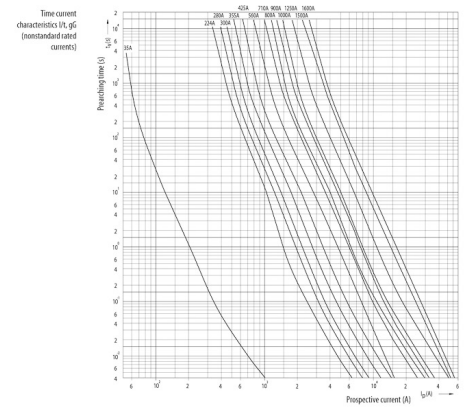

Веб-страница продукта [🔗](#)

Другая документация

[Технические данные](#)

ETIM международная спецификация

Конструктивный размер	NH3
Номинальное напряжение переменного тока	690

Технические характеристики

Токо - временные характеристики

Габаритные размеры

	A	B	C	D	E	F	G	H	I	J	K	
NV00C	79	53	47	35	15	21	52	7,5			6	kombi
NV00C I	79	53	47	35	15	21	52	7,5			6	kombi
NV00	79	53	47	35	15	28	56	12			6	kombi
NV00 I	79	53	47	35	15	28	56	12			6	kombi
NV0	125	68	65	35	15	28	56	12			6	kombi
NV1C	135	68	65	40	15	28	61	12			6	kombi
NV1C I	135	68	65	40	15	28	61	12			6	kombi
NV1	135	72	65	40	20	46	65	14			6	kombi
NV1 I	135	72	65	40	20	46	65	14			6	kombi
NV2C	150	72	65	48	20	46	73	14			6	kombi
NV2C I	150	72	65	48	20	46	73	14			6	kombi
NV2	150	72	65	48	26	54	73	14			6	kombi
NV2 I	150	72	65	48	26	54	73	14			6	kombi
NV3C	150	72	65	60	26	54	84	14			6	kombi
NV3	150	72	65	60	33	65	84	14			6	kombi
NV4	200	75	66	87	50	100	121	24	150	16	8	
NV4a	200	99	87	85	50	95	121	27			6	
NV4a SI*	200	99	87	85	50	95	121	27			6	
NV1/1000V	155	90	87	40	20	45	59	9			6	