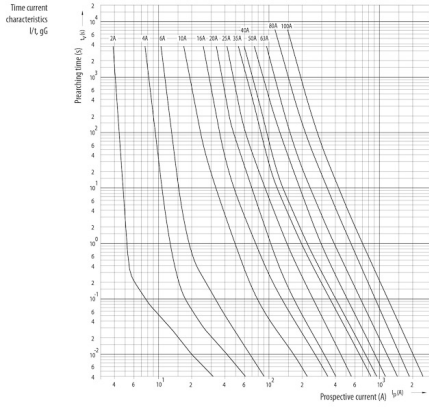

Веб-страница продукта [🔗](#)

Другая документация

[Технические данные](#)

ETIM международная спецификация

Конструктивный размер	NH3
Номинальное напряжение переменного тока	690

Технические характеристики

Токо - временные характеристики

Габаритные размеры

	A	B	C	D	E	F	G	H	I	J	K	
NV00C	79	53	47	35	15	21	52	7,5			6	kombi
NV00C I	79	53	47	35	15	21	52	7,5			6	kombi
NV00	79	53	47	35	15	28	56	12			6	kombi
NV00 I	79	53	47	35	15	28	56	12			6	kombi
NV0	125	68	65	35	15	28	56	12			6	kombi
NV1C	135	68	65	40	15	28	61	12			6	kombi
NV1C I	135	68	65	40	15	28	61	12			6	kombi
NV1	135	72	65	40	20	46	65	14			6	kombi
NV1 I	135	72	65	40	20	46	65	14			6	kombi
NV2C	150	72	65	48	20	46	73	14			6	kombi
NV2C I	150	72	65	48	20	46	73	14			6	kombi
NV2	150	72	65	48	26	54	73	14			6	kombi
NV2 I	150	72	65	48	26	54	73	14			6	kombi
NV3C	150	72	65	60	26	54	84	14			6	kombi
NV3	150	72	65	60	33	65	84	14			6	kombi
NV4	200	75	66	87	50	100	121	24	150	16	8	
NV4a	200	99	87	85	50	95	121	27			6	
NV4a SI*	200	99	87	85	50	95	121	27			6	
NV1/1000V	155	90	87	40	20	45	59	9			6	