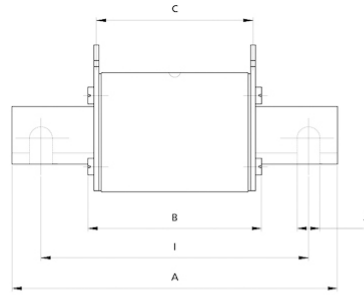

# Габаритные размеры

	A	B	C	D	E	F	G	H	I	J	K	
NV00C	79	53	47	35	15	21	52	7,5			6	kombi
NV00C I	79	53	47	35	15	21	52	7,5			6	kombi
NV00	79	53	47	35	15	28	56	12			6	kombi
NV00 I	79	53	47	35	15	28	56	12			6	kombi
NV0	125	68	65	35	15	28	56	12			6	kombi
NV1C	135	68	65	40	15	28	61	12			6	kombi
NV1C I	135	68	65	40	15	28	61	12			6	kombi
NV1	135	72	65	40	20	46	65	14			6	kombi
NV1 I	135	72	65	40	20	46	65	14			6	kombi
NV2C	150	72	65	48	20	46	73	14			6	kombi
NV2C I	150	72	65	48	20	46	73	14			6	kombi
NV2	150	72	65	48	26	54	73	14			6	kombi
NV2 I	150	72	65	48	26	54	73	14			6	kombi
NV3C	150	72	65	60	26	54	84	14			6	kombi
NV3	150	72	65	60	33	65	84	14			6	kombi
NV4	200	75	66	87	50	100	121	24	150	16	8	
NV4a	200	99	87	85	50	95	121	27			6	
NV4a SI*	200	99	87	85	50	95	121	27			6	
NV1/1000V	155	90	87	40	20	45	59	9			6	