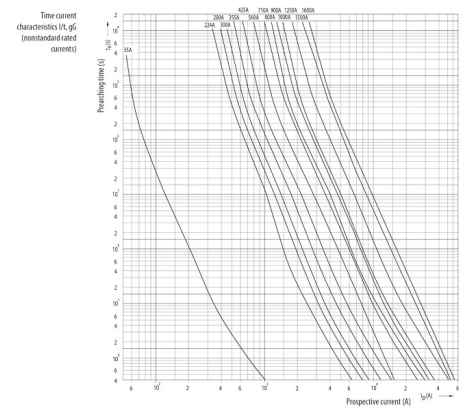

Веб-страница продукта

Другая документация

CE сертификат
Технические данные
3D Model

ETIM международная спецификация

Конструктивный размер	NH0
Номинальное напряжение переменного тока	400

Технические характеристики

Токо - временные характеристики

Габаритные размеры

	A	B	C	D	E	F	G	H	I	J	K	
NV00C	79	53	47	35	15	21	52	7,5			6	kombi
NV00C I	79	53	47	35	15	21	52	7,5			6	kombi
NV00	79	53	47	35	15	28	56	12			6	kombi
NV00 I	79	53	47	35	15	28	56	12			6	kombi
NV0	125	68	65	35	15	28	56	12			6	kombi
NV1C	135	68	65	40	15	28	61	12			6	kombi
NV1C I	135	68	65	40	15	28	61	12			6	kombi
NV1	135	72	65	40	20	46	65	14			6	kombi
NV1 I	135	72	65	40	20	46	65	14			6	kombi
NV2C	150	72	65	48	20	46	73	14			6	kombi
NV2C I	150	72	65	48	20	46	73	14			6	kombi
NV2	150	72	65	48	26	54	73	14			6	kombi
NV2 I	150	72	65	48	26	54	73	14			6	kombi
NV3C	150	72	65	60	26	54	84	14			6	kombi
NV3	150	72	65	60	33	65	84	14			6	kombi
NV4	200	75	66	87	50	100	121	24	150	16	8	
NV4a	200	99	87	85	50	95	121	27			6	
NV4a SI*	200	99	87	85	50	95	121	27			6	
NV1/1000V	155	90	87	40	20	45	59	9			6	