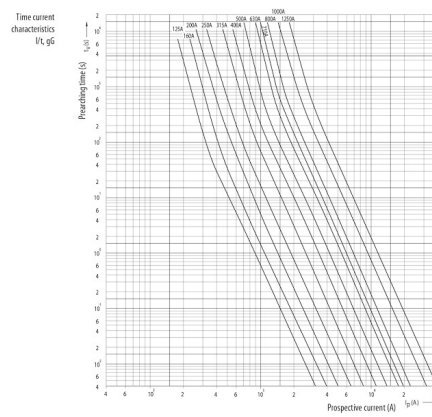

Веб-страница продукта

Другая документация

CE сертификат
Технические данные
3D Model

ETIM международная спецификация

Конструктивный размер	NH0
Номинальное напряжение переменного тока	400

Технические характеристики

Токо - временные характеристики

Габаритные размеры

	A	B	C	D	E	F	G	H	I	J	K	
NV00C	79	53	47	35	15	21	52	7,5			6	kombi
NV00C I	79	53	47	35	15	21	52	7,5			6	kombi
NV00	79	53	47	35	15	28	56	12			6	kombi
NV00 I	79	53	47	35	15	28	56	12			6	kombi
NV0	125	68	65	35	15	28	56	12			6	kombi
NV1C	135	68	65	40	15	28	61	12			6	kombi
NV1C I	135	68	65	40	15	28	61	12			6	kombi
NV1	135	72	65	40	20	46	65	14			6	kombi
NV1 I	135	72	65	40	20	46	65	14			6	kombi
NV2C	150	72	65	48	20	46	73	14			6	kombi
NV2C I	150	72	65	48	20	46	73	14			6	kombi
NV2	150	72	65	48	26	54	73	14			6	kombi
NV2 I	150	72	65	48	26	54	73	14			6	kombi
NV3C	150	72	65	60	26	54	84	14			6	kombi
NV3	150	72	65	60	33	65	84	14			6	kombi
NV4	200	75	66	87	50	100	121	24	150	16	8	
NV4a	200	99	87	85	50	95	121	27			6	
NV4a SI*	200	99	87	85	50	95	121	27			6	
NV1/1000V	155	90	87	40	20	45	59	9			6	