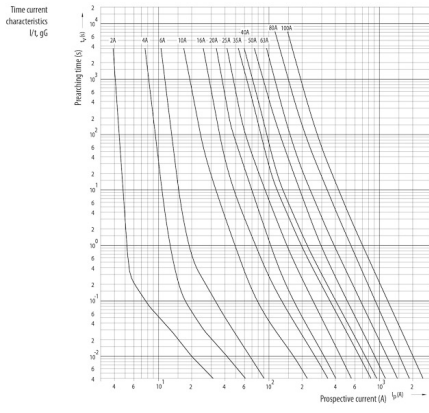

Веб-страница продукта

Другая документация

CE сертификат
Технические данные
3D Model

ETIM международная спецификация

Конструктивный размер	NH0
Номинальное напряжение переменного тока	400

Технические характеристики

Токо - временные характеристики

Габаритные размеры

	A	B	C	D	E	F	G	H	I	J	K	
NV00C	79	53	47	35	15	21	52	7,5			6	kombi
NV00C I	79	53	47	35	15	21	52	7,5			6	kombi
NV00	79	53	47	35	15	28	56	12			6	kombi
NV00 I	79	53	47	35	15	28	56	12			6	kombi
NV0	125	68	65	35	15	28	56	12			6	kombi
NV1C	135	68	65	40	15	28	61	12			6	kombi
NV1C I	135	68	65	40	15	28	61	12			6	kombi
NV1	135	72	65	40	20	46	65	14			6	kombi
NV1 I	135	72	65	40	20	46	65	14			6	kombi
NV2C	150	72	65	48	20	46	73	14			6	kombi
NV2C I	150	72	65	48	20	46	73	14			6	kombi
NV2	150	72	65	48	26	54	73	14			6	kombi
NV2 I	150	72	65	48	26	54	73	14			6	kombi
NV3C	150	72	65	60	26	54	84	14			6	kombi
NV3	150	72	65	60	33	65	84	14			6	kombi
NV4	200	75	66	87	50	100	121	24	150	16	8	
NV4a	200	99	87	85	50	95	121	27			6	
NV4a SI*	200	99	87	85	50	95	121	27			6	
NV1/1000V	155	90	87	40	20	45	59	9			6	