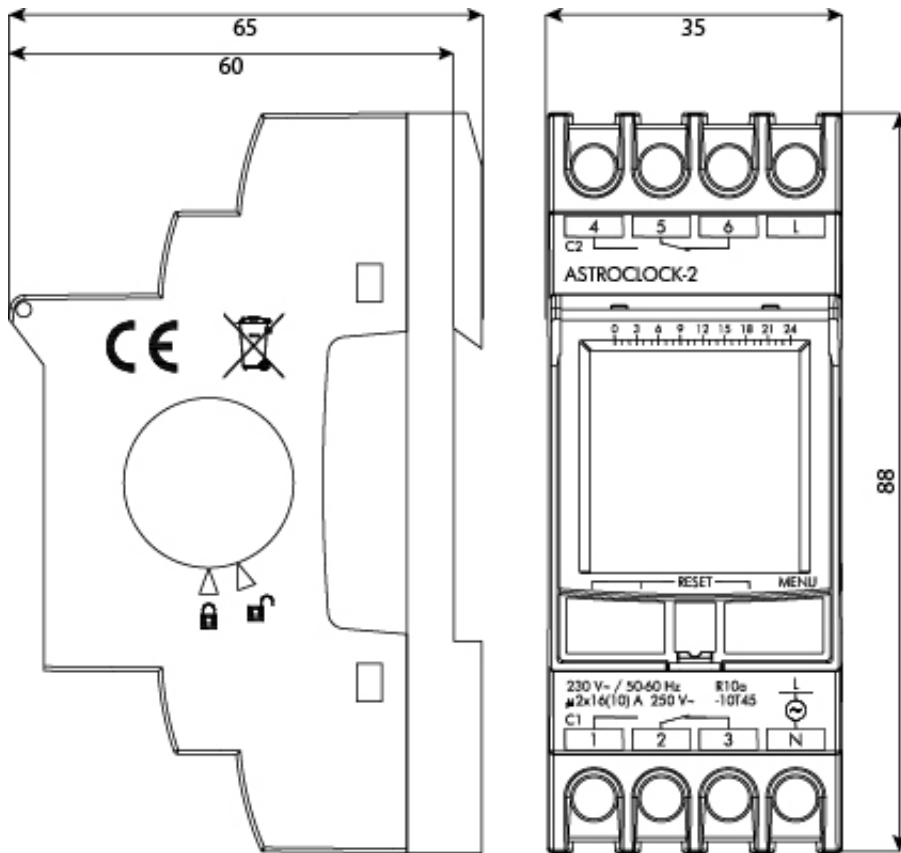

ASTROCLOCK-2

Особенности

Артикул	002472051
Наименование	ASTROCLOCK-2
Вес	.166
Группа	ETIREL Релейное оборудование
Серия	Сумеречный выключатель и астрономический таймер
Подгруппа	Астрономический таймер
Категория	Астрономический таймер ASTROCLOCK 2
Назначение	Реле времени

Веб-страница продукта [↗](#)

Другая документация

[Руководство по эксплуатации](#)
[СЕ сертификат](#)
[Технические данные](#)

ETIM международная спецификация

Способ/место крепления	На DIN рейку
Ширина	35.5mm
Высота	90mm
Глубина	65mm
Количество ячеек памяти	40
Астропрограмма	true
Количество каналов	2
Радиоуправляемая	
Недельная программа	true
Годовая программа	
Ширина по количеству модулей	2
Программа на 60 мин	
Программа на 24 ч	true
Программа на праздники	true
Случайная программа	
Импульсная программа	
Цикловая программа	true
Сетевая синхронизация	
Контроль кварцем	
Автоматическое переключение на летнее/зимнее время	true

Габаритные размеры

Обозначение/Подключение

Incandescent	Fluorescent	Low voltage halogen (12 V AC)	Halogen (230 V AC)
3000 W	1200 VA	2000 VA	3000 W
Low consumption lamps	Downlights	LED	
600 VA	400 VA	90 VA	