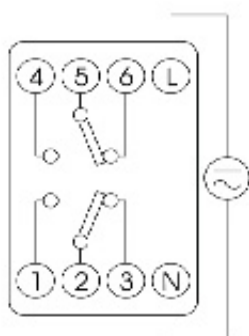

Обозначение/Подключение

Incandescent	Fluorescent	Low voltage halogen (12 V AC)	Halogen (230 V AC)
3000 W	1200 VA	2000 VA	3000 W
Low consumption lamps	Downlights	LED	
600 VA	400 VA	90 VA