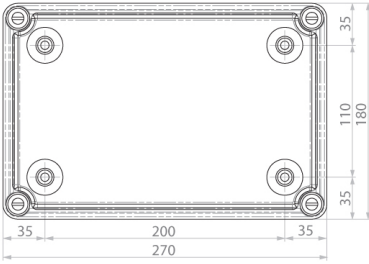

### Особенности

Артикул	001102500
Наименование	SB-32
Вес	1.25
Группа	Пластиковые распределительные коробки SB (IP66)
Размеры	270x180x170
Серия	SB Пластиковые распределительные коробки IP66, IK10

[Веб-страница продукта](#) 

# Габаритные размеры

A-A

SB-32

A-A

SB-44

A-A

SB-64