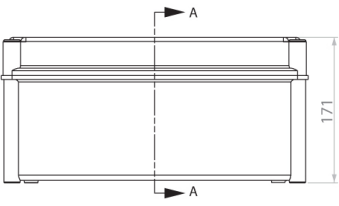

### Особенности

Артикул	001102500
Наименование	SB-32
Вес	1.25
Группа	Пластиковые распределительные коробки SB (IP66)
Размеры	270x180x170
Серия	SB Пластиковые распределительные коробки IP66, IK10

[Веб-страница продукта](#) 

# Габаритные размеры

A-A

SB-32

A-A

SB-44

A-A

SB-64