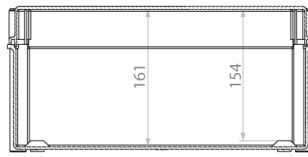

### Особенности

Артикул	001102500
Наименование	SB-32
Вес	1.25
Группа	Пластиковые распределительные коробки SB (IP66)
Размеры	270x180x170
Серия	SB Пластиковые распределительные коробки IP66, IK10

[Веб-страница продукта](#) 

# Габаритные размеры

A-A

SB-32

A-A

SB-44

A-A

SB-64