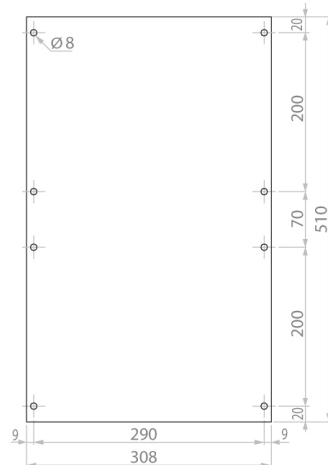

### Особенности

Артикул	001102500
Наименование	SB-32
Вес	1.25
Группа	Пластиковые распределительные коробки SB (IP66)
Размеры	270x180x170
Серия	SB Пластиковые распределительные коробки IP66, IK10

[Веб-страница продукта](#) 

# Габаритные размеры

A-A

SB-32

A-A

SB-44

A-A

SB-64