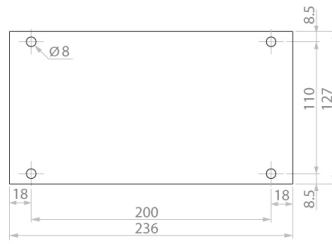

### Особенности

Артикул	001102500
Наименование	SB-32
Вес	1.25
Группа	Пластиковые распределительные коробки SB (IP66)
Размеры	270x180x170
Серия	SB Пластиковые распределительные коробки IP66, IK10

[Веб-страница продукта](#) 

# Габаритные размеры

A-A

SB-32

A-A

SB-44

A-A

SB-64