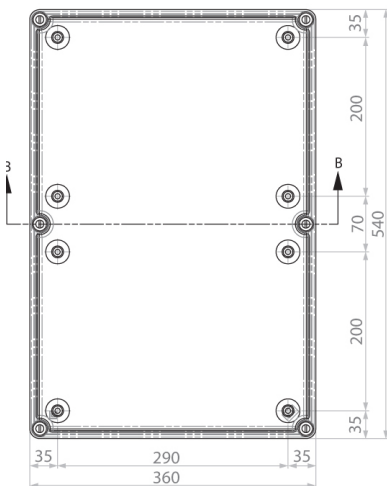

### Особенности

Артикул	001102500
Наименование	SB-32
Вес	1.25
Группа	Пластиковые распределительные коробки SB (IP66)
Размеры	270x180x170
Серия	SB Пластиковые распределительные коробки IP66, IK10

[Веб-страница продукта](#) 

# Габаритные размеры

A-A

SB-32

A-A

SB-44

A-A

SB-64