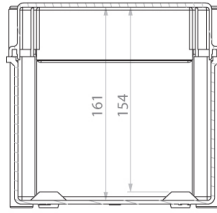

### Особенности

Артикул	001102500
Наименование	SB-32
Вес	1.25
Группа	Пластиковые распределительные коробки SB (IP66)
Размеры	270x180x170
Серия	SB Пластиковые распределительные коробки IP66, IK10

[Веб-страница продукта](#) 

# Габаритные размеры

A-A

SB-32

A-A

SB-44

A-A

SB-64