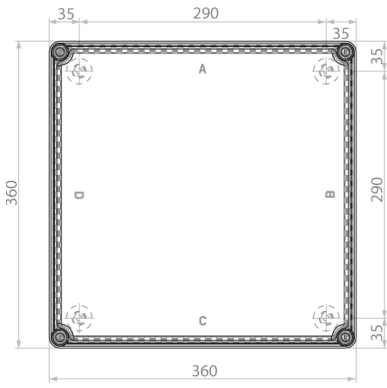

### Особенности

Артикул	001102500
Наименование	SB-32
Вес	1.25
Группа	Пластиковые распределительные коробки SB (IP66)
Размеры	270x180x170
Серия	SB Пластиковые распределительные коробки IP66, IK10

[Веб-страница продукта](#) 

# Габаритные размеры

A-A

SB-32

A-A

SB-44

A-A

SB-64