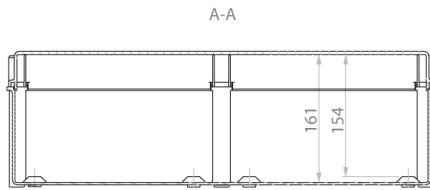

### Особенности

Артикул	001102500
Наименование	SB-32
Вес	1.25
Группа	Пластиковые распределительные коробки SB (IP66)
Размеры	270x180x170
Серия	SB Пластиковые распределительные коробки IP66, IK10

[Веб-страница продукта](#) 

# Габаритные размеры

A-A

SB-32

A-A

SB-44

A-A

SB-64