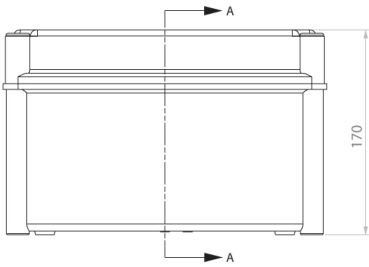

### Особенности

Артикул	001102500
Наименование	SB-32
Вес	1.25
Группа	Пластиковые распределительные коробки SB (IP66)
Размеры	270x180x170
Серия	SB Пластиковые распределительные коробки IP66, IK10

[Веб-страница продукта](#) 

# Габаритные размеры

A-A

SB-32

A-A

SB-44

A-A

SB-64