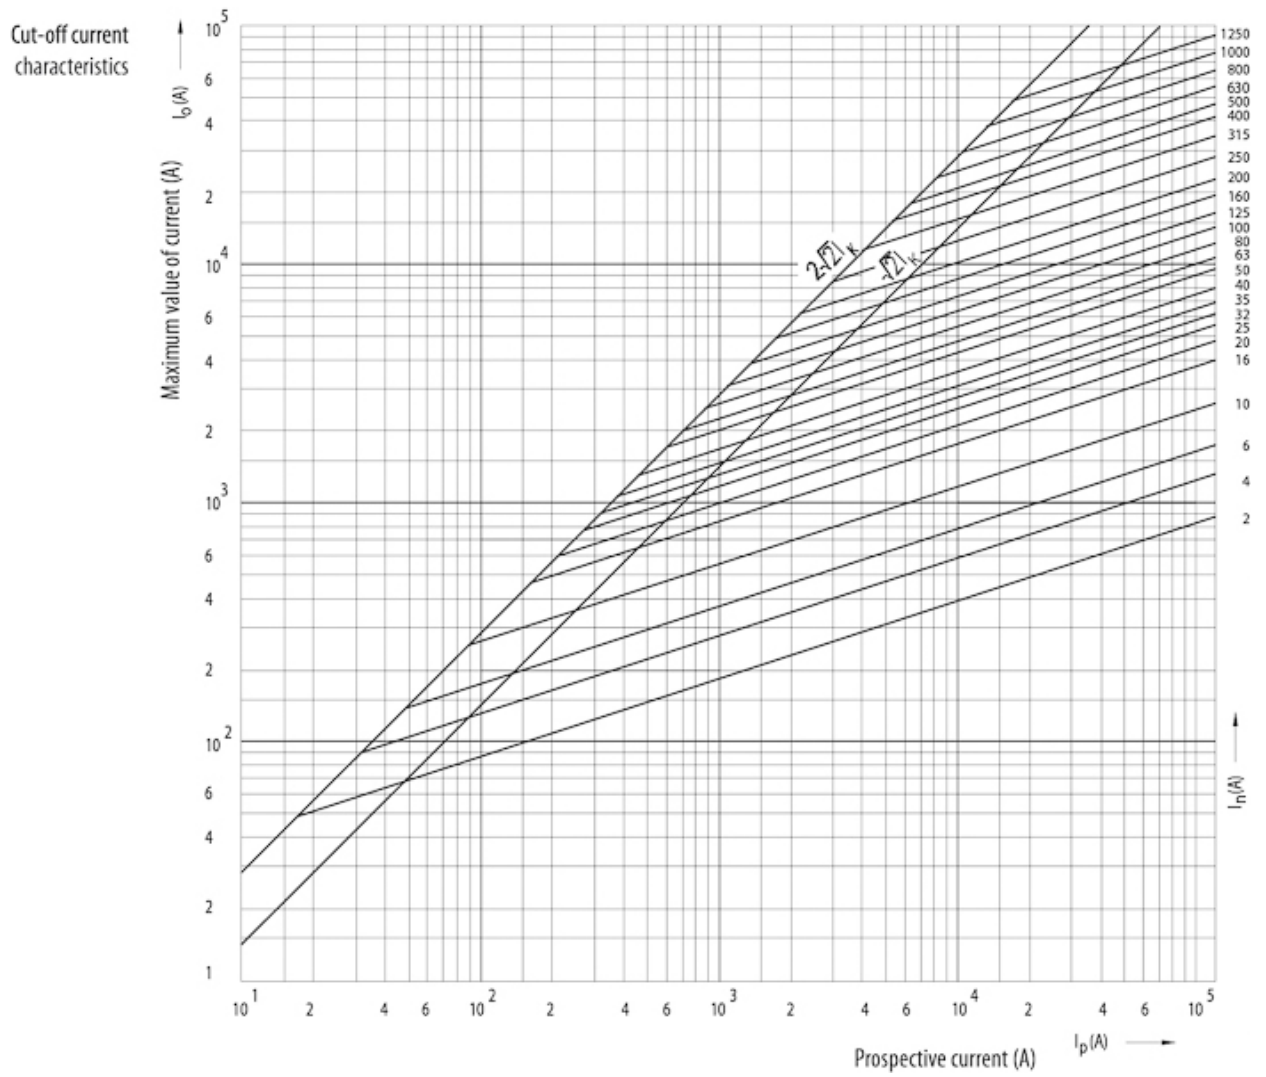

Веб-страница продукта

Другая документация

Технические данные
3D Model

ETIM международная спецификация

Конструктивный размер	NH3
Номинальное напряжение переменного тока	400

Технические характеристики

Токо - временные характеристики