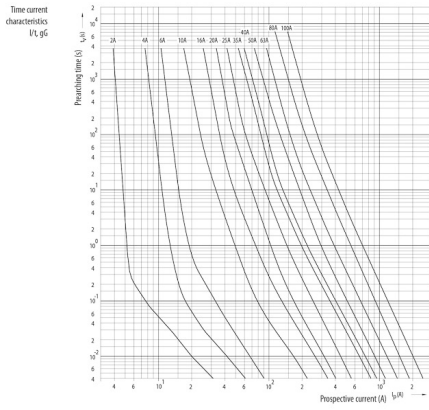

Веб-страница продукта

Другая документация

Технические данные
3D Model

ETIM международная спецификация

Конструктивный размер	NH3
Номинальное напряжение переменного тока	400

Технические характеристики

Токо - временные характеристики

Габаритные размеры

	A	B	C	D	E	F	G	H	I	J	K	
NV00C	79	53	47	35	15	21	52	7,5			6	kombi
NV00C I	79	53	47	35	15	21	52	7,5			6	kombi
NV00	79	53	47	35	15	28	56	12			6	kombi
NV00 I	79	53	47	35	15	28	56	12			6	kombi
NV0	125	68	65	35	15	28	56	12			6	kombi
NV1C	135	68	65	40	15	28	61	12			6	kombi
NV1C I	135	68	65	40	15	28	61	12			6	kombi
NV1	135	72	65	40	20	46	65	14			6	kombi
NV1 I	135	72	65	40	20	46	65	14			6	kombi
NV2C	150	72	65	48	20	46	73	14			6	kombi
NV2C I	150	72	65	48	20	46	73	14			6	kombi
NV2	150	72	65	48	26	54	73	14			6	kombi
NV2 I	150	72	65	48	26	54	73	14			6	kombi
NV3C	150	72	65	60	26	54	84	14			6	kombi
NV3	150	72	65	60	33	65	84	14			6	kombi
NV4	200	75	66	87	50	100	121	24	150	16	8	
NV4a	200	99	87	85	50	95	121	27			6	
NV4a SI*	200	99	87	85	50	95	121	27			6	
NV1/1000V	155	90	87	40	20	45	59	9			6	