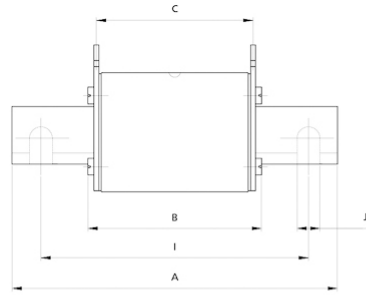

Веб-страница продукта

Другая документация

Технические данные
3D Model

ETIM международная спецификация

Конструктивный размер	NH3
Номинальное напряжение переменного тока	400

Технические характеристики

Токо - временные характеристики

Габаритные размеры

	A	B	C	D	E	F	G	H	I	J	K	
NV00C	79	53	47	35	15	21	52	7,5			6	kombi
NV00C I	79	53	47	35	15	21	52	7,5			6	kombi
NV00	79	53	47	35	15	28	56	12			6	kombi
NV00 I	79	53	47	35	15	28	56	12			6	kombi
NV0	125	68	65	35	15	28	56	12			6	kombi
NV1C	135	68	65	40	15	28	61	12			6	kombi
NV1C I	135	68	65	40	15	28	61	12			6	kombi
NV1	135	72	65	40	20	46	65	14			6	kombi
NV1 I	135	72	65	40	20	46	65	14			6	kombi
NV2C	150	72	65	48	20	46	73	14			6	kombi
NV2C I	150	72	65	48	20	46	73	14			6	kombi
NV2	150	72	65	48	26	54	73	14			6	kombi
NV2 I	150	72	65	48	26	54	73	14			6	kombi
NV3C	150	72	65	60	26	54	84	14			6	kombi
NV3	150	72	65	60	33	65	84	14			6	kombi
NV4	200	75	66	87	50	100	121	24	150	16	8	
NV4a	200	99	87	85	50	95	121	27			6	
NV4a SI*	200	99	87	85	50	95	121	27			6	
NV1/1000V	155	90	87	40	20	45	59	9			6	

	Striker pin			
	K	L	M	S1
00C	0	20.7	16.7	7.5
00	0	20.7	16.7	7.5
1	13.7	19.7	25	12
2	16.2	27.4	25	12
3	17	35.6	25	12
4a	24	49	25	12