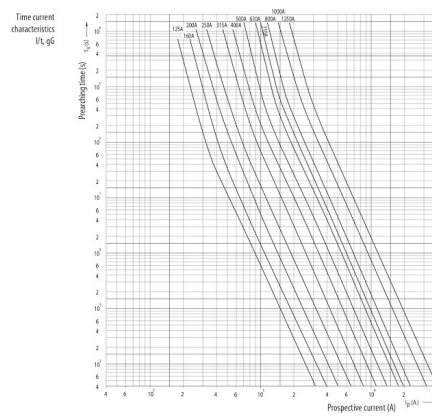

Веб-страница продукта

Другая документация

Технические данные
3D Model

ETIM международная спецификация

Конструктивный размер	NH3
Номинальное напряжение переменного тока	400

Технические характеристики

Токо - временные характеристики

Габаритные размеры

	A	B	C	D	E	F	G	H	I	J	K	
NV00C	79	53	47	35	15	21	52	7,5			6	kombi
NV00C I	79	53	47	35	15	21	52	7,5			6	kombi
NV00	79	53	47	35	15	28	56	12			6	kombi
NV00 I	79	53	47	35	15	28	56	12			6	kombi
NV0	125	68	65	35	15	28	56	12			6	kombi
NV1C	135	68	65	40	15	28	61	12			6	kombi
NV1C I	135	68	65	40	15	28	61	12			6	kombi
NV1	135	72	65	40	20	46	65	14			6	kombi
NV1 I	135	72	65	40	20	46	65	14			6	kombi
NV2C	150	72	65	48	20	46	73	14			6	kombi
NV2C I	150	72	65	48	20	46	73	14			6	kombi
NV2	150	72	65	48	26	54	73	14			6	kombi
NV2 I	150	72	65	48	26	54	73	14			6	kombi
NV3C	150	72	65	60	26	54	84	14			6	kombi
NV3	150	72	65	60	33	65	84	14			6	kombi
NV4	200	75	66	87	50	100	121	24	150	16	8	
NV4a	200	99	87	85	50	95	121	27			6	
NV4a SI*	200	99	87	85	50	95	121	27			6	
NV1/1000V	155	90	87	40	20	45	59	9			6	