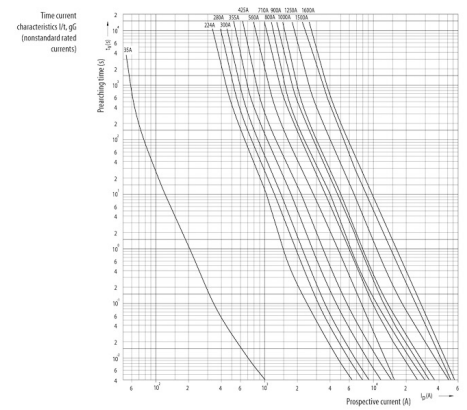

Веб-страница продукта

Другая документация

Технические данные
3D Model

ETIM международная спецификация

Конструктивный размер	NH3
Номинальное напряжение переменного тока	400

Технические характеристики

Токо - временные характеристики

Габаритные размеры

	A	B	C	D	E	F	G	H	I	J	K	
NV00C	79	53	47	35	15	21	52	7,5			6	kombi
NV00C I	79	53	47	35	15	21	52	7,5			6	kombi
NV00	79	53	47	35	15	28	56	12			6	kombi
NV00 I	79	53	47	35	15	28	56	12			6	kombi
NV0	125	68	65	35	15	28	56	12			6	kombi
NV1C	135	68	65	40	15	28	61	12			6	kombi
NV1C I	135	68	65	40	15	28	61	12			6	kombi
NV1	135	72	65	40	20	46	65	14			6	kombi
NV1 I	135	72	65	40	20	46	65	14			6	kombi
NV2C	150	72	65	48	20	46	73	14			6	kombi
NV2C I	150	72	65	48	20	46	73	14			6	kombi
NV2	150	72	65	48	26	54	73	14			6	kombi
NV2 I	150	72	65	48	26	54	73	14			6	kombi
NV3C	150	72	65	60	26	54	84	14			6	kombi
NV3	150	72	65	60	33	65	84	14			6	kombi
NV4	200	75	66	87	50	100	121	24	150	16	8	
NV4a	200	99	87	85	50	95	121	27			6	
NV4a SI*	200	99	87	85	50	95	121	27			6	
NV1/1000V	155	90	87	40	20	45	59	9			6	