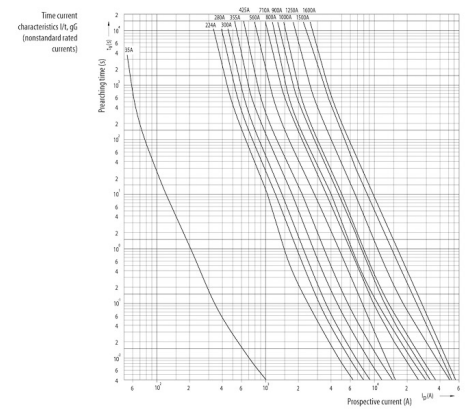

Веб-страница продукта 

Другая документация

[Технические данные](#)

ETIM международная спецификация

Конструктивный размер	NH3
Номинальное напряжение переменного тока	400

Технические характеристики

Токо - временные характеристики

Габаритные размеры

	A	B	C	D	E	F	G	H	I	J	K	
NV00C	79	53	47	35	15	21	52	7,5			6	kombi
NV00C I	79	53	47	35	15	21	52	7,5			6	kombi
NV00	79	53	47	35	15	28	56	12			6	kombi
NV00 I	79	53	47	35	15	28	56	12			6	kombi
NV0	125	68	65	35	15	28	56	12			6	kombi
NV1C	135	68	65	40	15	28	61	12			6	kombi
NV1C I	135	68	65	40	15	28	61	12			6	kombi
NV1	135	72	65	40	20	46	65	14			6	kombi
NV1 I	135	72	65	40	20	46	65	14			6	kombi
NV2C	150	72	65	48	20	46	73	14			6	kombi
NV2C I	150	72	65	48	20	46	73	14			6	kombi
NV2	150	72	65	48	26	54	73	14			6	kombi
NV2 I	150	72	65	48	26	54	73	14			6	kombi
NV3C	150	72	65	60	26	54	84	14			6	kombi
NV3	150	72	65	60	33	65	84	14			6	kombi
NV4	200	75	66	87	50	100	121	24	150	16	8	
NV4a	200	99	87	85	50	95	121	27			6	
NV4a SI*	200	99	87	85	50	95	121	27			6	
NV1/1000V	155	90	87	40	20	45	59	9			6	