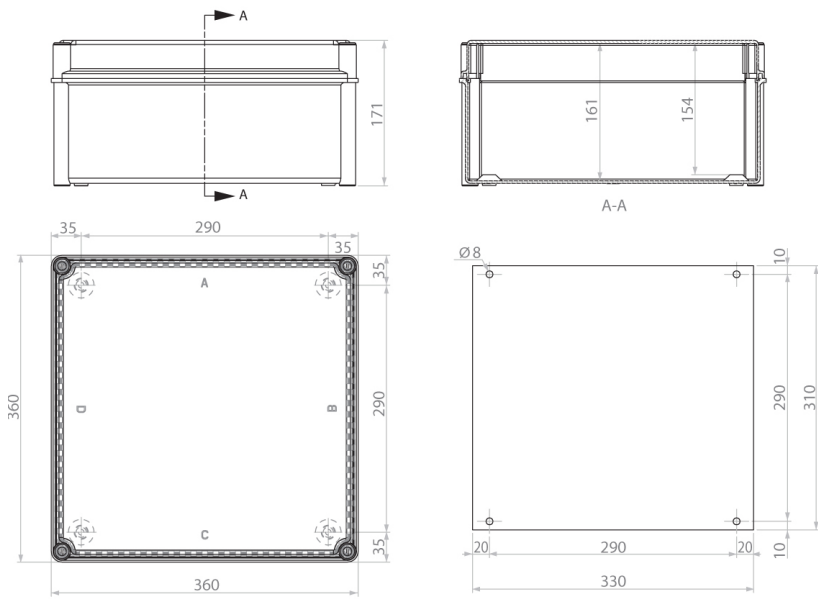

## Особенности

Артикул	001102500
Наименование	SB-32
Вес	1.25
Группа	Пластиковые распределительные коробки SB (IP66)
Размеры	270x180x170
Серия	SB Пластиковые распределительные коробки IP66, IK10

[Веб-страница продукта](#) 

# Габаритные размеры

SB-32

SB-44

SB-64