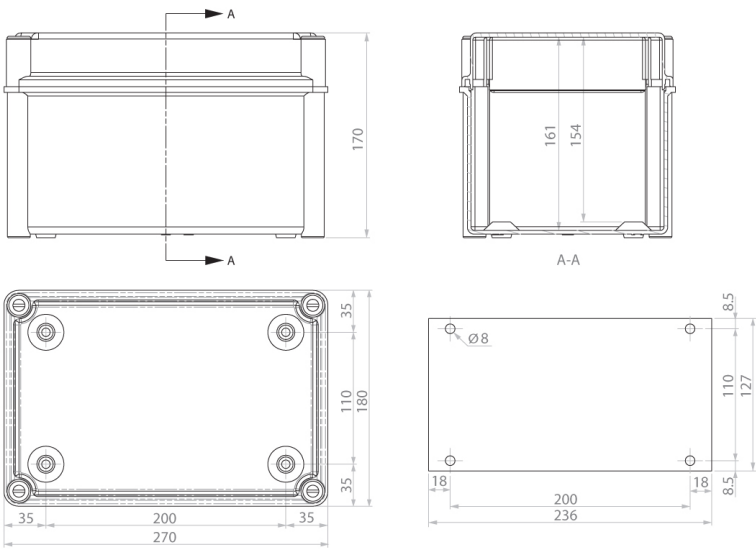

## Особенности

Артикул	001102500
Наименование	SB-32
Вес	1.25
Группа	Пластиковые распределительные коробки SB (IP66)
Размеры	270x180x170
Серия	SB Пластиковые распределительные коробки IP66, IK10

[Веб-страница продукта](#) 

# Габаритные размеры

SB-32

SB-44

SB-64