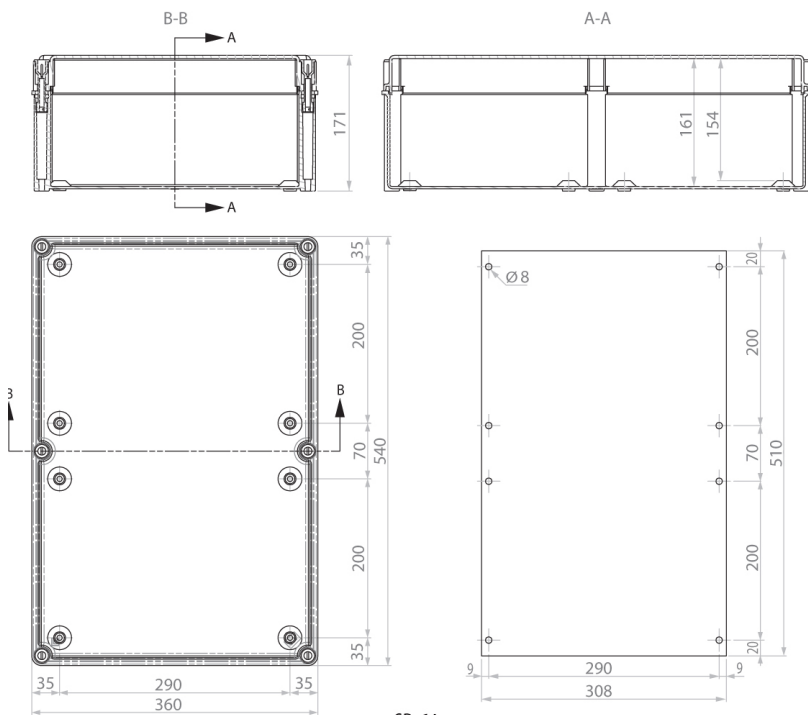

## Особенности

Артикул	001102500
Наименование	SB-32
Вес	1.25
Группа	Пластиковые распределительные коробки SB (IP66)
Размеры	270x180x170
Серия	SB Пластиковые распределительные коробки IP66, IK10

[Веб-страница продукта](#) 

# Габаритные размеры

SB-32

SB-44

SB-64