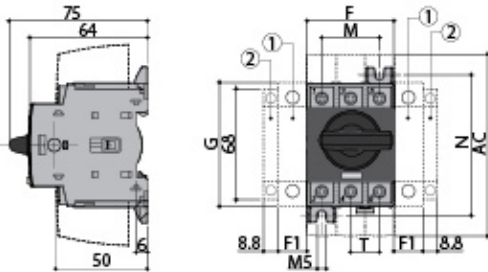

CLBS-DH80/B

Особенности

Артикул	004661410
Наименование	CLBS-DH80/B
Вес	.01
Группа	Разъединители
Тип	Рукоятка прямая черная (16-80A)
Для использования с	CLBS
Серия	Аксессуары для CLBS

[Веб-страница продукта](#) 

Другая документация

[СЕ сертификат](#)
[Технические данные](#)

Габаритные размеры

CLBS 16 - CLBS 80 3P

Rating (A)	Overall dimensions, (mm)				Terminal strouds, (mm) AC	Switch body, (mm)				Switch mounting, (mm)		Connection, (mm) T
	D min	D max	E min	E max		F	F1	G	J	M	N	
16-40	30	235	100	372	110	45	15	68	15	30	75	15
63-80	30	235	100	372	110	52.5	17.5	76	17.5	35	85	17.5

CLBS 100 - CLBS 125 3P

Rating (A)	Overall dimensions, (mm)				Terminal strouds, (mm) AC	Switch body, (mm)				Switch mounting, (mm)		Connection, (mm) T
	D min	D max	E min	E max		F	F1	G	J	M	H	
100-125	30	201	100	372	189	78	26	124.6	13	26	131.4	26