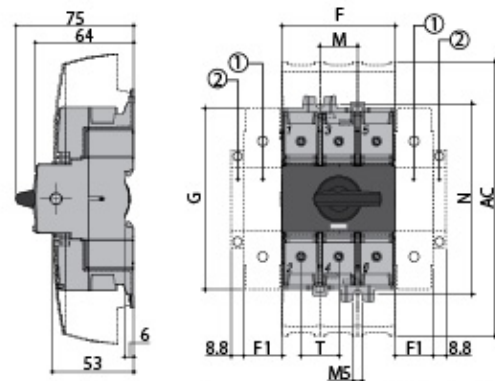

CLBS-DH80/B

Особенности

Артикул	004661410
Наименование	CLBS-DH80/B
Вес	.01
Группа	Разъединители
Тип	Рукоятка прямая черная (16-80A)
Для использования с	CLBS
Серия	Аксессуары для CLBS

[Веб-страница продукта](#) 

Другая документация

[СЕ сертификат](#)
[Технические данные](#)

Габаритные размеры

CLBS 16 - CLBS 80 3P

Rating (A)	Overall dimensions, (mm)				Terminal strouds, (mm) AC	Switch body, (mm)				Switch mounting, (mm)		Connection, (mm) T
	D min	D max	E min	E max		F	F1	G	J	M	N	
16-40	30	235	100	372	110	45	15	68	15	30	75	15
63-80	30	235	100	372	110	52.5	17.5	76	17.5	35	85	17.5

CLBS 100 - CLBS 125 3P

Rating (A)	Overall dimensions, (mm)				Terminal strouds, (mm) AC	Switch body, (mm)				Switch mounting, (mm)		Connection, (mm) T
	D min	D max	E min	E max		F	F1	G	J	M	H	
100-125	30	201	100	372	189	78	26	124.6	13	26	131.4	26